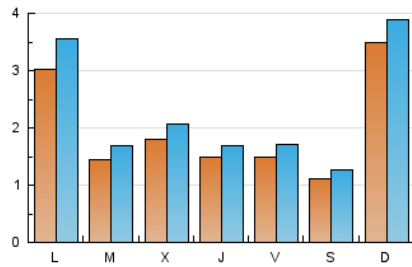

4. Gràfiques (Nacional i Internacional)

4.1 Per dia de la setmana (promig)

N. únics / Visites (x 100)