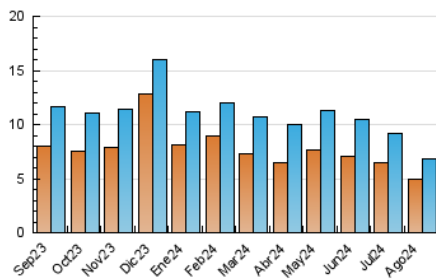

#### 4.2 Per franja horària (promig)

Visites\_ (x 1000)

Pàgines (x 1000)

#### 4.3 Per mesos

N. únics / Visites (x 1000)

Pàgines (x 1000)