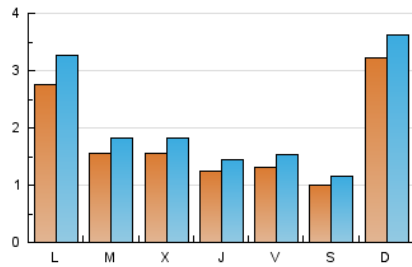

4. Gràfiques (Nacional)

4.1 Per dia de la setmana (promig)

N. únics / Visites (x 100)