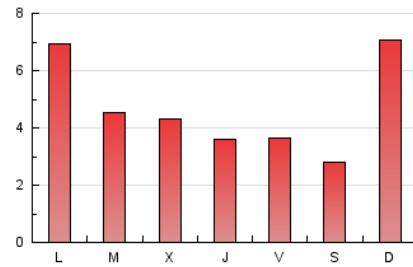

Pàgines (x 100)