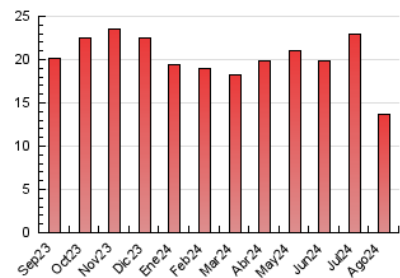

##### 4.2 Per franja horària (promig)

Visites\_ (x 1000)

Pàgines (x 1000)

##### 4.3 Per mesos

N. únics / Visites (x 1000)

Pàgines (x 1000)