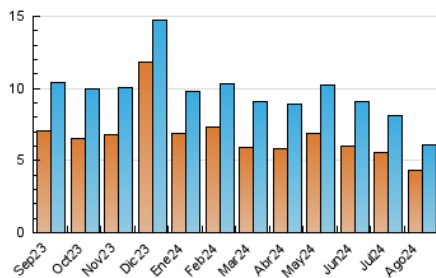

##### 4.1 Per dia de la setmana (promig)

N. únics / Visites (x 100)

Pàgines (x 100)

##### 4.2 Per franja horària (promig)

Visites\_ (x 1000)

Pàgines (x 1000)

##### 4.3 Per mesos

N. únics / Visites (x 1000)

Pàgines (x 1000)

## 5. Observacions

Este Medio Electrónico de Comunicación ha sido medido por la herramienta Google Analytics de Google (GA4).

**Nota:** Debido a un fallo técnico en la herramienta de medición, no relacionado con OJD interactiva, los datos del 27/08/2024 pueden estar incompletos.