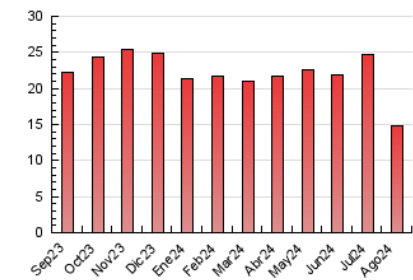

#### 4.2 Per franja horària (promig)

Visites\_ (x 1000)

Pàgines (x 1000)

#### 4.3 Per mesos

N. únics / Visites (x 1000)

Pàgines (x 1000)