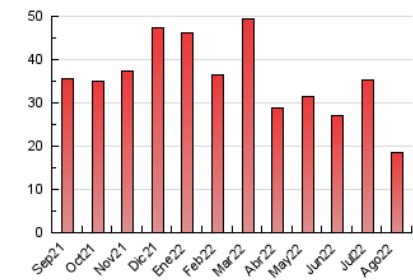

Pàgines (x 1000)