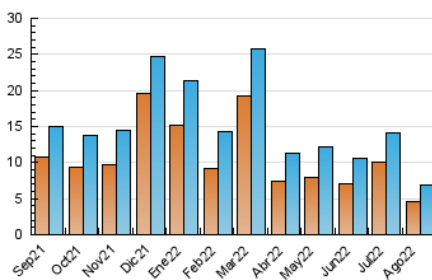

##### 4.1 Per dia de la setmana (promig)

N. únics / Visites (x 100)

Pàgines (x 100)

##### 4.2 Per franja horària (promig)

Visites\_\_ (x 1000)

Pàgines (x 1000)

##### 4.3 Per mesos

N. únics / Visites (x 1000)

Pàgines (x 1000)