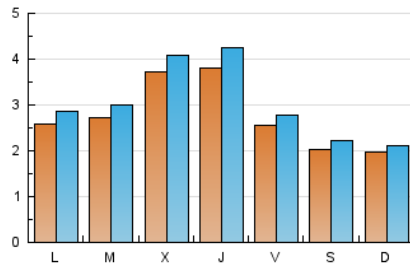

4. Gràfiques (Nacional i Internacional)

4.1 Per dia de la setmana (promig)

N. únics / Visites (x 100)