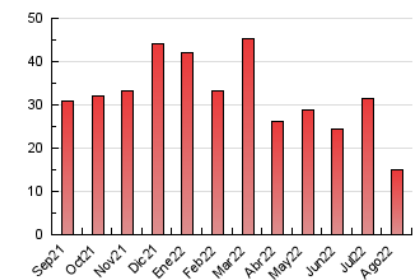

##### 4.2 Per franja horària (promig)

Visites\_\_ (x 1000)

Pàgines (x 1000)

##### 4.3 Per mesos

N. únics / Visites (x 1000)

Pàgines (x 1000)