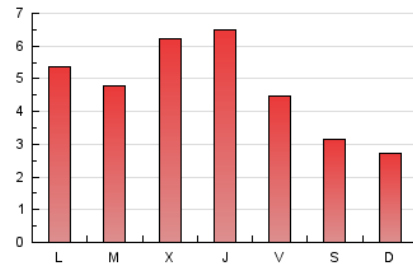

Pàgines (x 100)