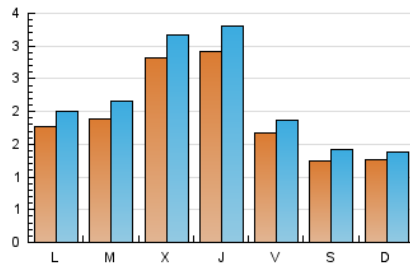

4. Gràfiques (Nacional)

4.1 Per dia de la setmana (promig)

N. únics / Visites (x 100)