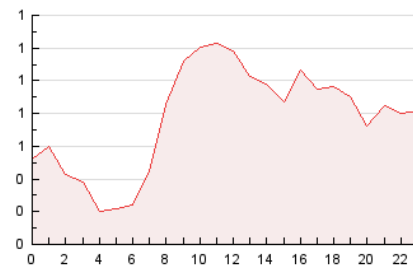

### 3. Per dia del mes (Nacional i Internacional)

Dia	N. únics	Visites	Pàgines	Dia	N. únics	Visites	Pàgines	Dia	N. únics	Visites	Pàgines
1	205	225	428	11	701	777	1.100	21	193	214	299
2	222	250	525	12	266	284	413	22	281	308	657
3	259	311	732	13	223	251	385	23	283	309	572
4	262	315	695	14	222	234	377	24	298	320	665
5	217	254	710	15	256	273	707	25	275	294	688
6	141	160	389	16	284	308	612	26	312	329	799
7	157	174	356	17	316	347	647	27	280	298	607
8	220	243	593	18	280	311	668	28	219	227	411
9	196	217	404	19	227	247	432	29	328	377	901
10	707	756	966	20	166	178	263	30	374	421	838
								31	274	311	740

4. Gràfiques (Nacional i Internacional)

4.1 Per dia de la setmana (promig)

N. únics / Visites (x 100)

Pàgines (x 100)

4.2 Per franja horària (promig)

Visites\_\_ (x 1000)

Pàgines (x 1000)

4.3 Per mesos