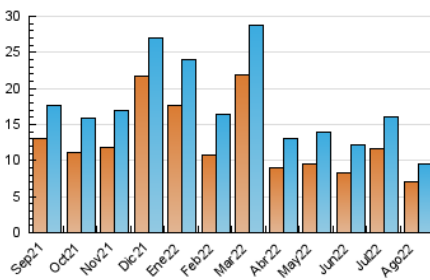

4.3 Per mesos

N. únics / Visites (x 1000)