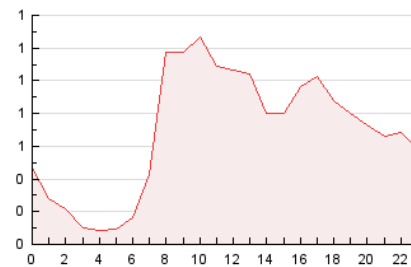

2. Seccions (Nacional)

	PÀGINES	%
HOME	4.074	24.61 %
RESTA	12.480	75.39 %

3. Per dia del mes (Nacional)

Dia	N. únics	Visites	Pàgines	Dia	N. únics	Visites	Pàgines	Dia	N. únics	Visites	Pàgines
1	213	241	470	11	335	378	673	21	166	189	275
2	217	262	530	12	215	254	430	22	186	219	436
3	221	254	631	13	161	180	354	23	210	252	573
4	183	209	590	14	116	141	230	24	196	229	472
5	206	234	584	15	149	165	415	25	189	216	570
6	183	216	429	16	187	205	410	26	191	225	533
7	176	205	330	17	161	187	513	27	263	311	744
8	146	176	367	18	139	160	389	28	181	201	473
9	775	862	1.104	19	396	436	877	29	183	206	423
10	277	318	553	20	267	301	523	30	279	327	742
								31	318	370	911

4. Gràfiques (Nacional)

4.1 Per dia de la setmana (promig)

N. únics / Visites (x 100)

Pàgines (x 100)

4.2 Per franja horària (promig)

Visites (x 1000)

Pàgines (x 1000)

4.3 Per mesos