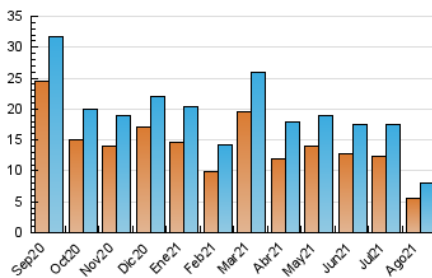

4.3 Per mesos

N. únics / Visites (x 1000)