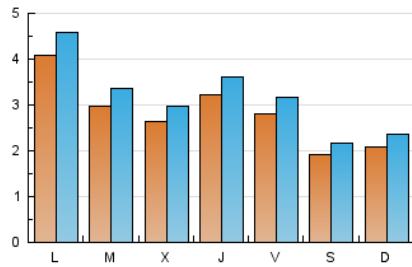

4. Gràfiques (Nacional i Internacional)

4.1 Per dia de la setmana (promig)

N. únics / Visites (x 100)