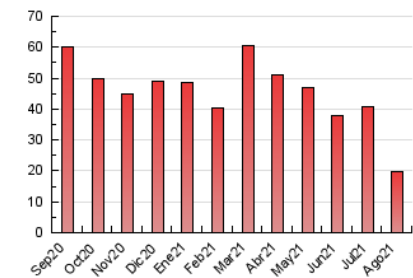

Pàgines (x 1000)