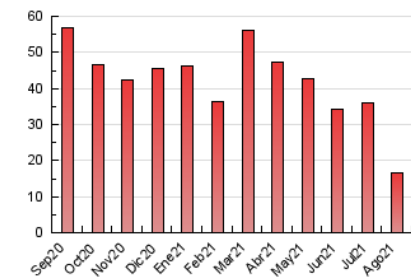

Pàgines (x 1000)