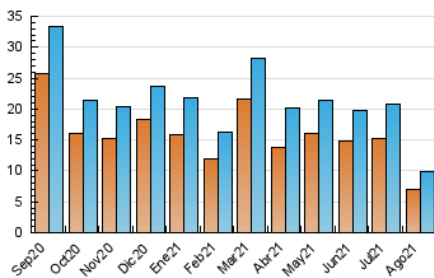

4.3 Per mesos

N. únics / Visites (x 1000)