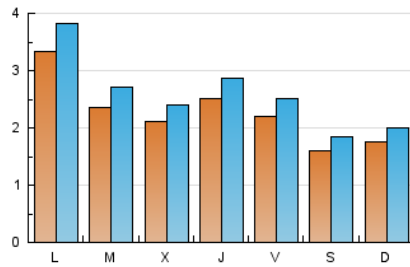

4. Gràfiques (Nacional)

4.1 Per dia de la setmana (promig)

N. únics / Visites (x 100)