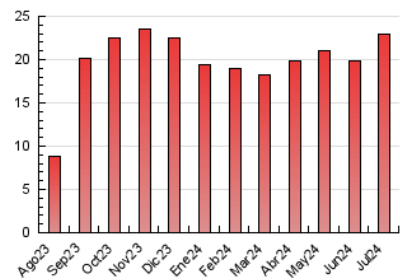

Pàgines (x 1000)