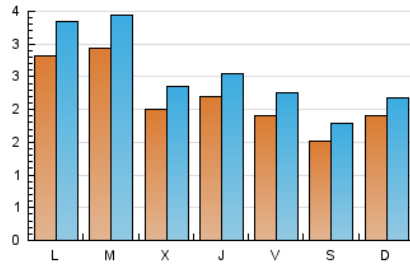

4. Gràfiques (Nacional)

4.1 Per dia de la setmana (promig)

N. únics / Visites (x 100)