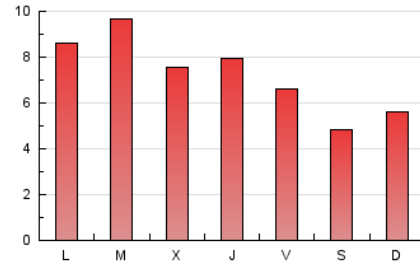

Pàgines (x 100)