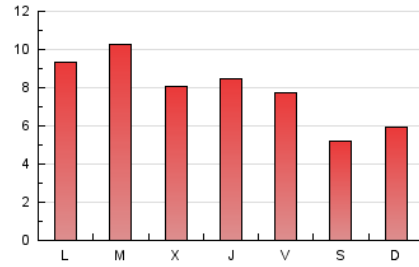

Pàgines (x 100)