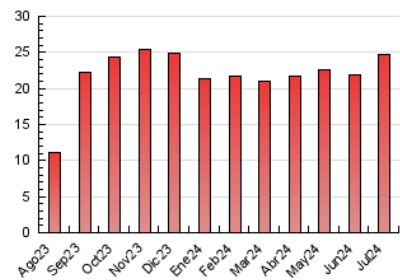

Pàgines (x 1000)