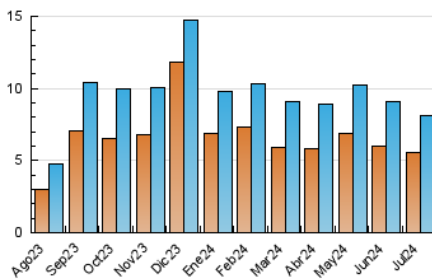

4.3 Per mesos

N. únics / Visites (x 1000)