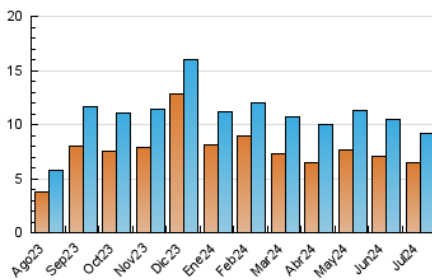

4.3 Per mesos

N. únics / Visites (x 1000)