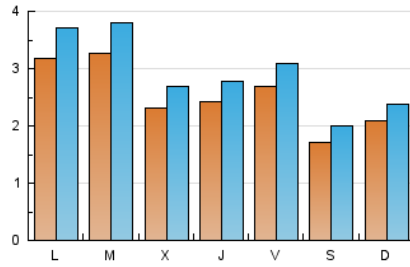

4. Gràfiques (Nacional i Internacional)

4.1 Per dia de la setmana (promig)

N. únics / Visites (x 100)