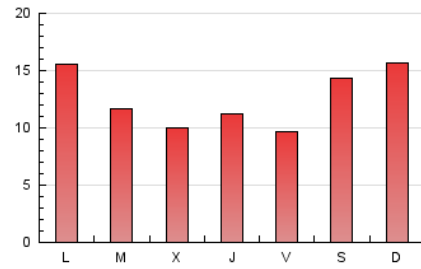

Pàgines (x 100)