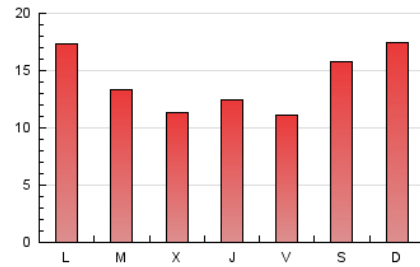

Pàgines (x 100)