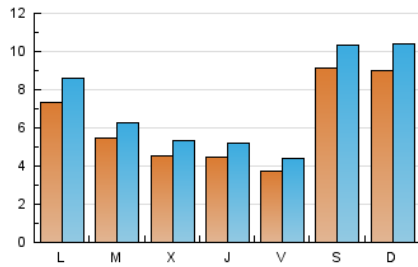

4. Gràfiques (Nacional i Internacional)

4.1 Per dia de la setmana (promig)

N. únics / Visites (x 100)