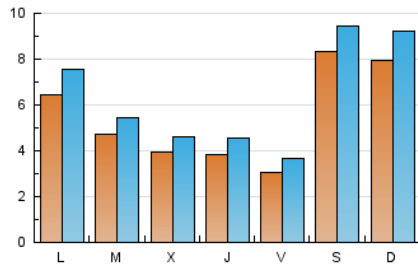

4. Gràfiques (Nacional)

4.1 Per dia de la setmana (promig)

N. únics / Visites (x 100)