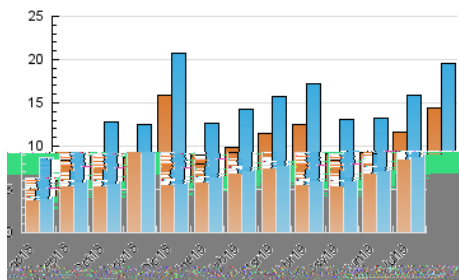

4.3 Per mesos

N. únics / Visites (x 1000)