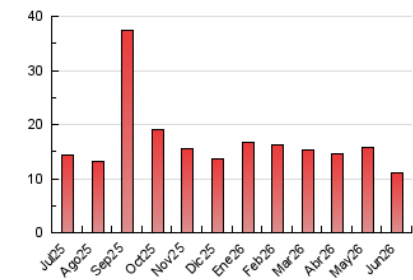

Pàgines (x 1000)