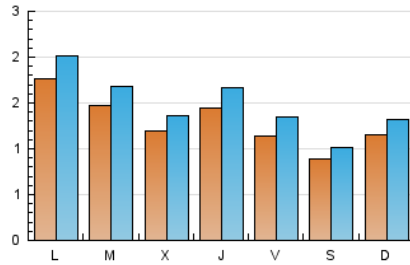

4. Gràfiques (Nacional i Internacional)

4.1 Per dia de la setmana (promig)

N. únics / Visites (x 100)