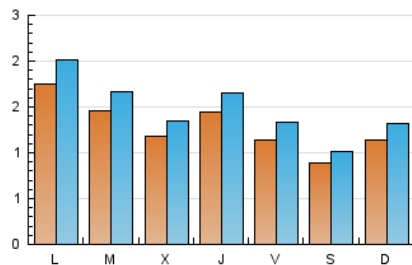

4. Gràfiques (Nacional)

4.1 Per dia de la setmana (promig)

N. únics / Visites (x 100)