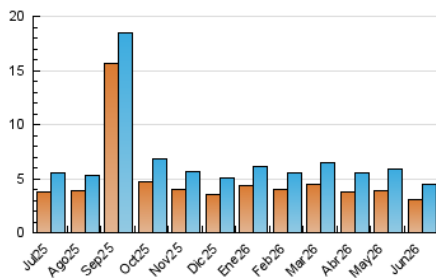

4.3 Per mesos

N. únics / Visites (x 1000)