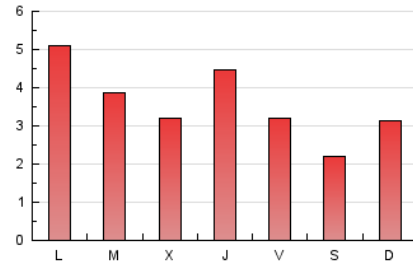

Pàgines (x 100)