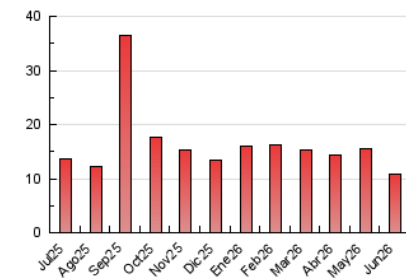

Pàgines (x 1000)