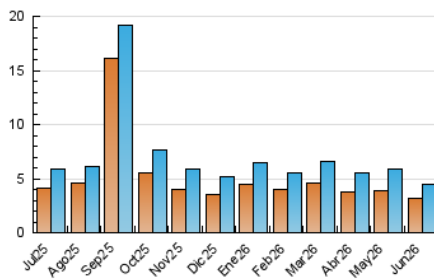

4.3 Per mesos

N. únics / Visites (x 1000)