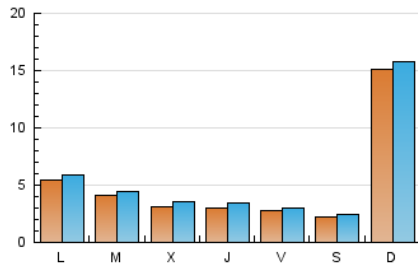

4. Gràfiques (Nacional)

4.1 Per dia de la setmana (promig)

N. únics / Visites (x 100)