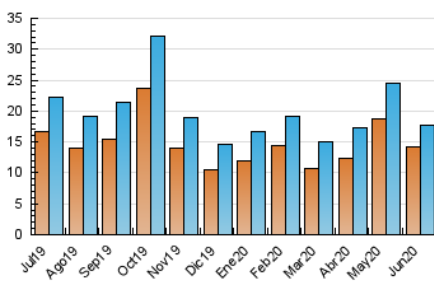

4.3 Per mesos

N. únics / Visites (x 1000)