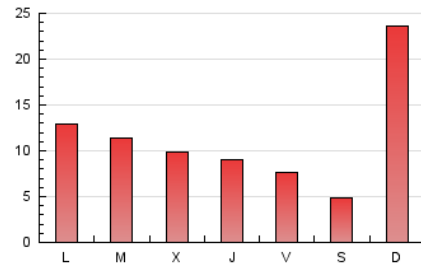

Pàgines (x 100)