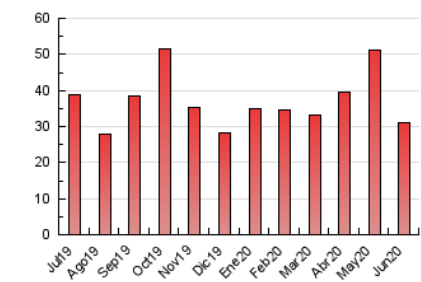

Pàgines (x 1000)