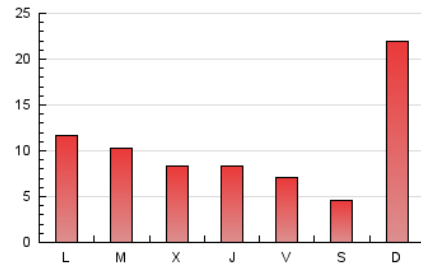

Pàgines (x 100)