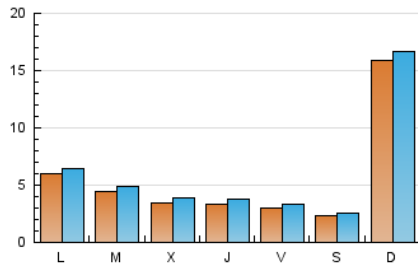

4. Gràfiques (Nacional i Internacional)

4.1 Per dia de la setmana (promig)

N. únics / Visites (x 100)