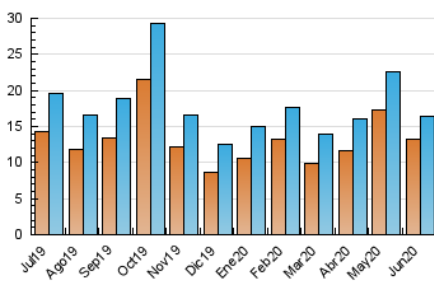

4.3 Per mesos

N. únics / Visites (x 1000)