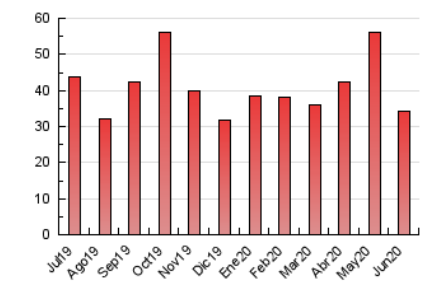

Pàgines (x 1000)