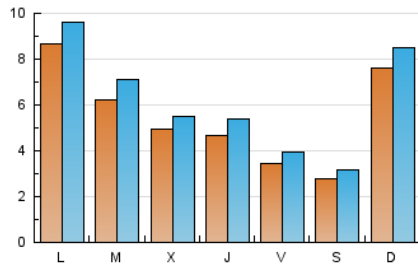

4. Gràfiques (Nacional i Internacional)

4.1 Per dia de la setmana (promig)

N. únics / Visites (x 100)