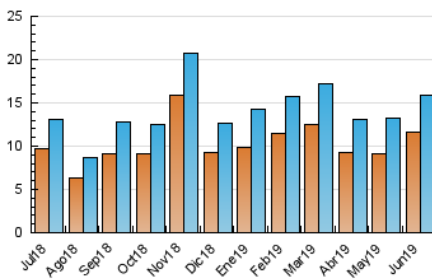

4.3 Per mesos

N. únics / Visites (x 1000)