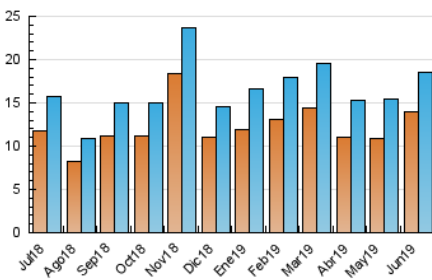

4.3 Per mesos

N. únics / Visites (x 1000)