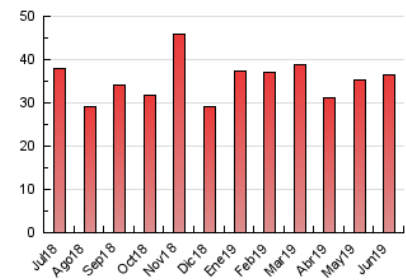

Pàgines (x 1000)