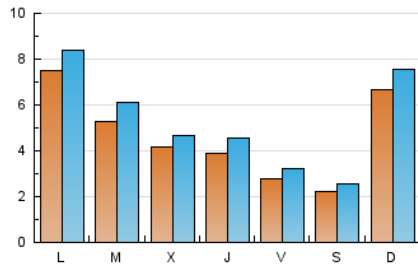

4. Gràfiques (Nacional)

4.1 Per dia de la setmana (promig)

N. únics / Visites (x 100)