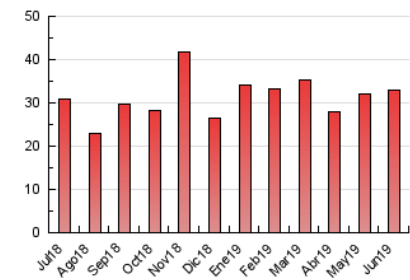

Pàgines (x 1000)