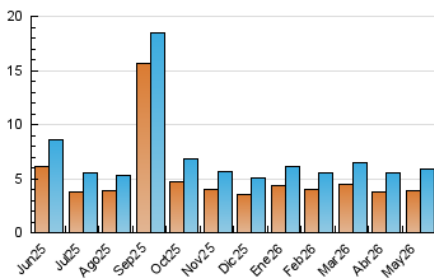

2. Seccions (Nacional)

	PÀGINES	%
HOME	2.310	14.86 %
RESTA	13.240	85.14 %

3. Per dia del mes (Nacional)

Dia	N. únics	Visites	Pàgines	Dia	N. únics	Visites	Pàgines	Dia	N. únics	Visites	Pàgines
1	119	153	355	11	268	312	773	21	141	181	466
2	112	153	353	12	179	213	563	22	118	135	339
3	144	203	485	13	170	197	521	23	77	86	179
4	190	229	705	14	173	199	544	24	126	147	321
5	148	180	507	15	158	175	394	25	207	253	557
6	131	157	605	16	108	121	323	26	223	268	787
7	129	154	483	17	174	213	683	27	149	202	559
8	134	164	365	18	238	272	853	28	155	192	521
9	82	101	205	19	178	212	631	29	109	132	314
10	417	517	970	20	146	177	565	30	69	102	177
								31	179	216	447

4. Gràfiques (Nacional)

4.1 Per dia de la setmana (promig)

N. únics / Visites (x 100)

Pàgines (x 100)

4.2 Per franja horària (promig)

Visites_ (x 1000)

Pàgines (x 1000)

4.3 Per mesos

N. únics / Visites (x 1000)

Pàgines (x 1000)

5. Observacions

Este Medio Electrónico de Comunicación ha sido medido por la herramienta Google Analytics de Google (GA4).

6. Definicions bàsiques (Para més informació cal veure Normes Tècniques per al Control dels Mitjans Electrònics de Comunicació)