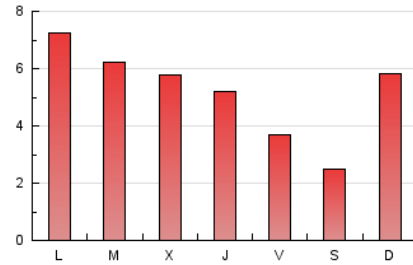

Pàgines (x 100)