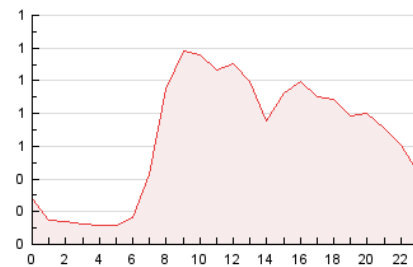

2. Seccions (Nacional i Internacional)

	PÀGINES	%
HOME	2.317	14.68 %
RESTA	13.465	85.32 %

3. Per dia del mes (Nacional i Internacional)

Dia	N. únics	Visites	Pàgines	Dia	N. únics	Visites	Pàgines	Dia	N. únics	Visites	Pàgines
1	119	153	355	11	269	313	774	21	141	181	466
2	112	153	353	12	179	213	566	22	118	135	339
3	144	203	485	13	170	197	521	23	77	86	179
4	193	232	709	14	174	200	545	24	128	149	323
5	149	181	508	15	158	175	394	25	207	253	557
6	132	158	606	16	109	122	325	26	224	269	788
7	130	155	486	17	174	213	683	27	150	203	609
8	134	164	365	18	238	272	853	28	156	193	588
9	82	101	205	19	178	212	631	29	111	136	399
10	417	517	970	20	147	178	566	30	69	102	177
								31	180	217	457

4. Gràfiques (Nacional i Internacional)

4.1 Per dia de la setmana (promig)

N. únics / Visites (x 100)

Pàgines (x 100)

4.2 Per franja horària (promig)

Visites_ (x 1000)

Pàgines (x 1000)

4.3 Per mesos