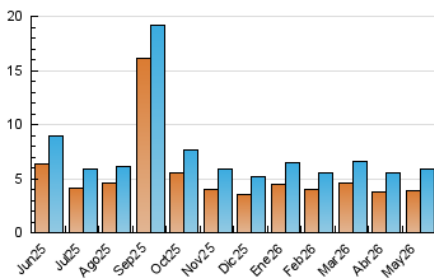

4.3 Per mesos

N. únics / Visites (x 1000)