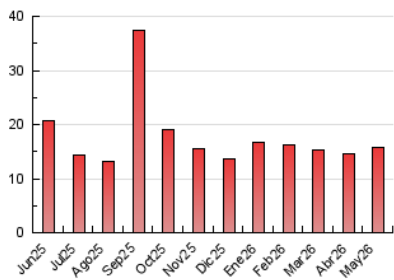

Pàgines (x 1000)