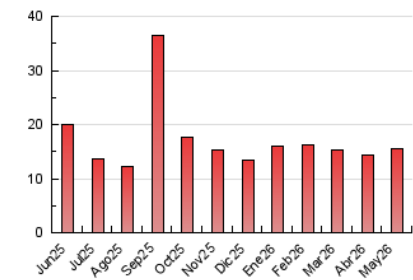

Pàgines (x 1000)