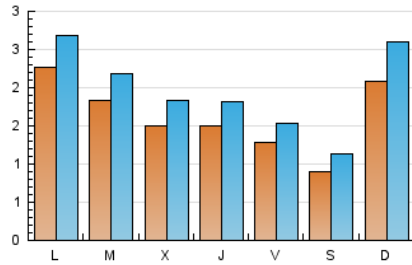

4. Gràfiques (Nacional i Internacional)

4.1 Per dia de la setmana (promig)

N. únics / Visites (x 100)