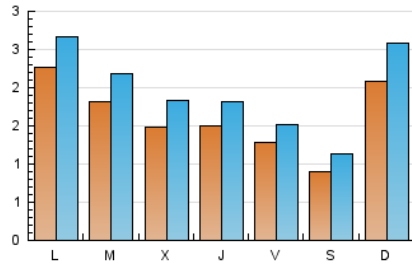

4. Gràfiques (Nacional)

4.1 Per dia de la setmana (promig)

N. únics / Visites (x 100)