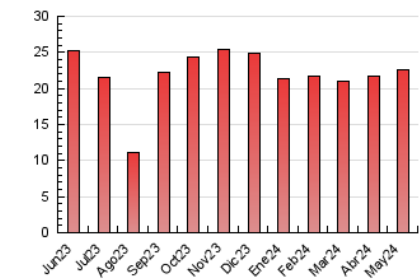

### 3. Per dia del mes (Nacional i Internacional)

Dia	N. únics	Visites	Pàgines	Dia	N. únics	Visites	Pàgines	Dia	N. únics	Visites	Pàgines
1	221	258	514	11	189	236	370	21	340	395	794
2	265	340	836	12	317	374	553	22	349	390	834
3	245	288	772	13	345	402	854	23	276	312	691
4	160	195	513	14	310	380	931	24	292	328	558
5	348	427	800	15	302	347	722	25	147	172	304
6	865	1.034	1.799	16	266	302	572	26	286	321	615
7	383	470	878	17	241	284	724	27	344	403	876
8	364	428	851	18	151	175	322	28	306	363	820
9	470	541	1.002	19	286	346	577	29	341	388	817
10	355	393	718	20	336	398	750	30	233	281	655
								31	248	298	565

#### 4.2 Per franja horària (promig)

Visites\_ (x 1000)

Pàgines (x 1000)

#### 4.3 Per mesos

N. únics / Visites (x 1000)

Pàgines (x 1000)