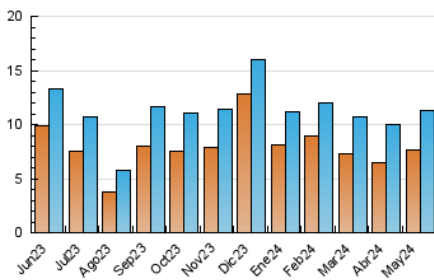

#### 4.2 Per franja horària (promig)

Visites\_ (x 1000)

Pàgines (x 1000)

#### 4.3 Per mesos

N. únics / Visites (x 1000)

Pàgines (x 1000)