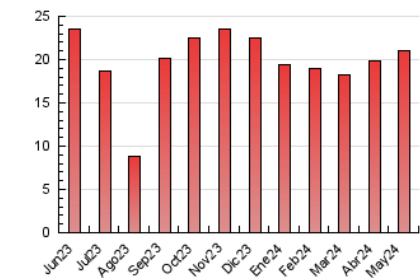

Pàgines (x 1000)