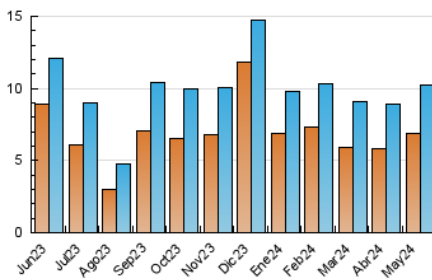

4.3 Per mesos

N. únics / Visites (x 1000)