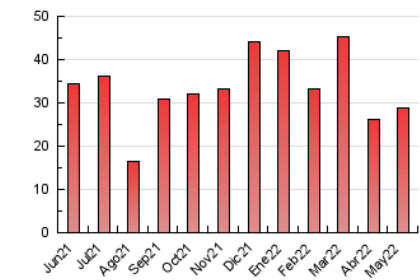

Pàgines (x 1000)