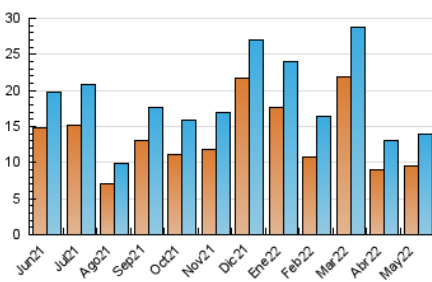

4.3 Per mesos

N. únics / Visites (x 1000)