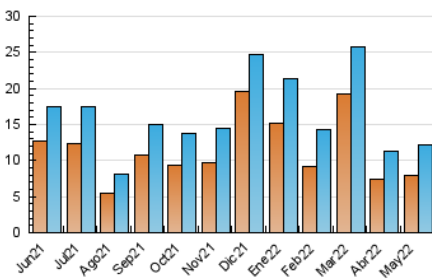

4.3 Per mesos

N. únics / Visites (x 1000)