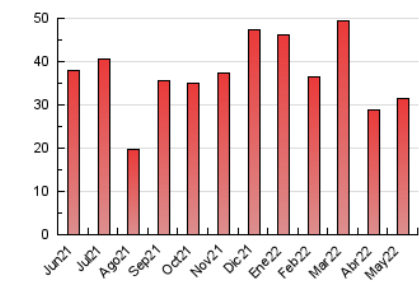

Pàgines (x 1000)