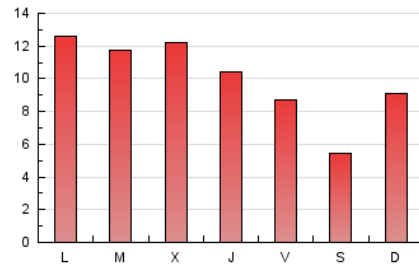

Pàgines (x 100)