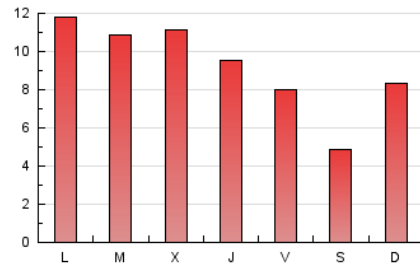

Pàgines (x 100)