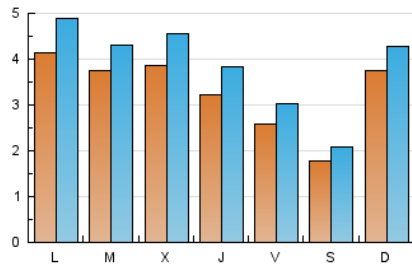

4. Gràfiques (Nacional)

4.1 Per dia de la setmana (promig)

N. únics / Visites (x 100)