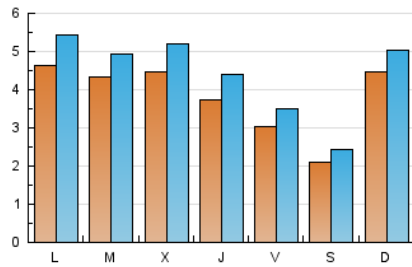

4. Gràfiques (Nacional i Internacional)

4.1 Per dia de la setmana (promig)

N. únics / Visites (x 100)