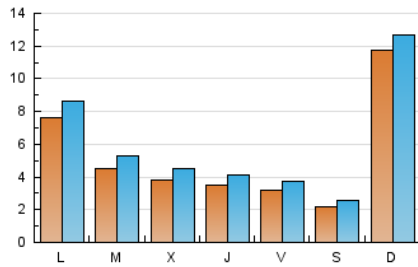

4. Gràfiques (Nacional)

4.1 Per dia de la setmana (promig)

N. únics / Visites (x 100)