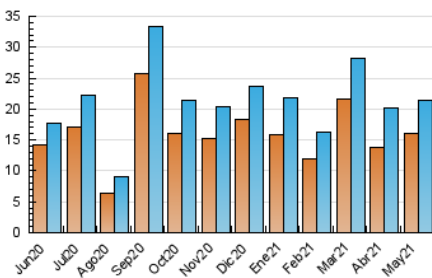

4.3 Per mesos

N. únics / Visites (x 1000)