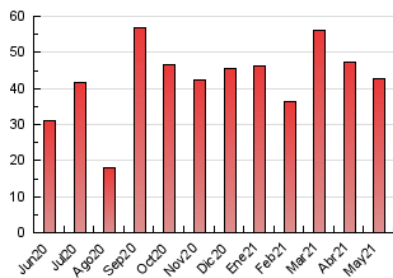

Pàgines (x 1000)