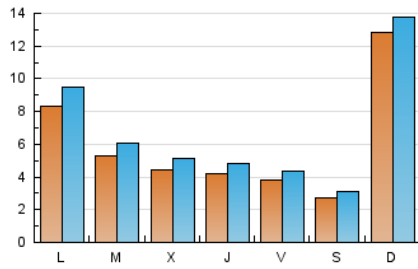

1. Xifres totals i promitjos (Nacional i Internacional)

MES - ANY	NAVEGADORS ÚNICS	VISITES	PÀGINES
Maig - 2021	16.069	21.354	46.788
PROMIG DIARI	614	689	1.509
PROMIG DILLUNS-DIVENDRES	536	615	1.553
PROMIG DISSABTE-DIUMENGE	778	844	1.417
PÀGINES / VISITES	2,19		
DURADA MITJA VISITES	0:11:22		
DURADA MITJA PÀGINES	0:09:30		

2. Seccions (Nacional i Internacional)

	PÀGINES	%
HOME	6.856	14.65 %
RESTA	39.932	85.35 %

3. Per dia del mes (Nacional i Internacional)

Dia	N. únics	Visites	Pàgines	Dia	N. únics	Visites	Pàgines	Dia	N. únics	Visites	Pàgines
1	287	331	773	11	761	886	2.583	21	445	493	1.220
2	320	362	764	12	547	641	1.782	22	233	267	675
3	397	466	1.262	13	481	551	1.623	23	311	356	676
4	438	502	1.115	14	379	425	1.201	24	404	458	1.057
5	404	467	1.003	15	284	318	732	25	423	495	1.488
6	395	466	1.190	16	308	339	774	26	411	492	1.512
7	385	461	1.290	17	491	568	1.684	27	463	526	1.335
8	224	262	544	18	503	558	1.450	28	317	357	1.194
9	5.169	5.494	7.716	19	398	467	1.235	29	329	365	715
10	2.345	2.626	4.910	20	331	396	1.044	30	318	349	798
								31	544	610	1.443

4. Gràfiques (Nacional i Internacional)

4.1 Per dia de la setmana (promig)

N. únics / Visites (x 100)

Pàgines (x 100)

4.2 Per franja horària (promig)

Visites (x 1000)

Pàgines (x 1000)

4.3 Per mesos