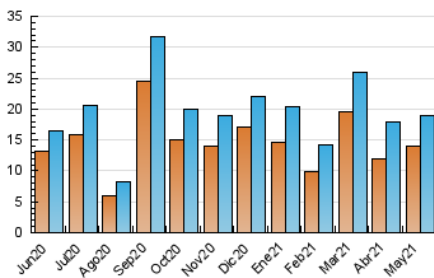

4.3 Per mesos

N. únics / Visites (x 1000)