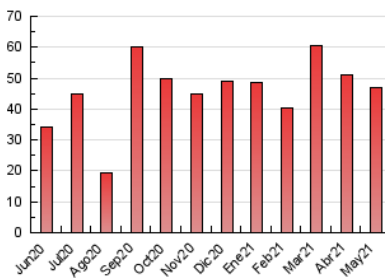

Pàgines (x 1000)