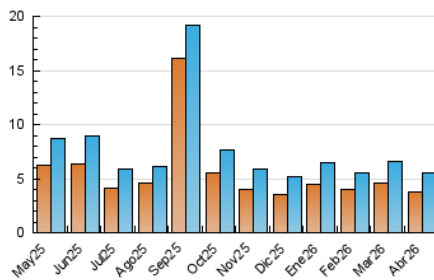

4.3 Per mesos

N. únics / Visites (x 1000)