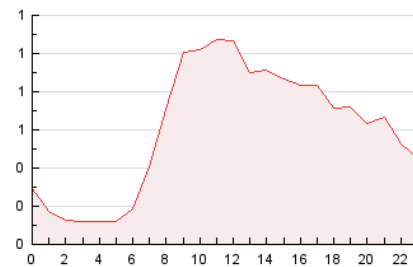

2. Seccions (Nacional i Internacional)

	PÀGINES	%
HOME	2.335	16.10 %
RESTA	12.167	83.90 %

3. Per dia del mes (Nacional i Internacional)

Dia	N. únics	Visites	Pàgines	Dia	N. únics	Visites	Pàgines	Dia	N. únics	Visites	Pàgines
1	149	161	369	11	91	100	199	21	201	232	575
2	122	139	389	12	135	150	289	22	206	276	844
3	83	95	196	13	277	316	936	23	151	198	898
4	73	81	171	14	123	145	415	24	152	192	553
5	148	167	319	15	185	205	499	25	88	109	214
6	93	103	210	16	169	194	466	26	132	151	382
7	163	180	450	17	180	208	566	27	185	232	656
8	138	166	422	18	107	119	256	28	226	293	904
9	144	176	487	19	172	189	378	29	152	190	546
10	210	272	602	20	269	312	770	30	152	182	541

4. Gràfiques (Nacional i Internacional)

4.1 Per dia de la setmana (promig)

N. únics / Visites (x 100)

Pàgines (x 100)

4.2 Per franja horària (promig)

Visites_ (x 1000)

Pàgines (x 1000)

4.3 Per mesos