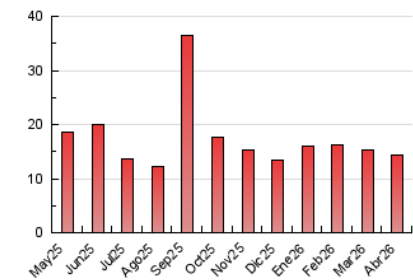

Pàgines (x 1000)