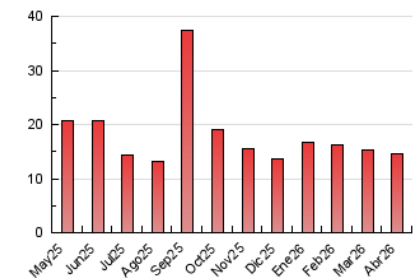

Pàgines (x 1000)