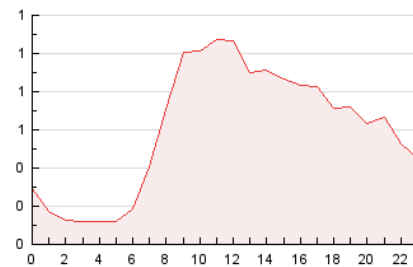

2. Seccions (Nacional)

	PÀGINES	%
HOME	2.322	16.05 %
RESTA	12.148	83.95 %

3. Per dia del mes (Nacional)

Dia	N. únics	Visites	Pàgines	Dia	N. únics	Visites	Pàgines	Dia	N. únics	Visites	Pàgines
1	148	160	367	11	91	100	199	21	200	231	574
2	121	138	387	12	134	149	288	22	206	276	844
3	82	94	194	13	277	316	936	23	150	197	897
4	73	81	171	14	122	144	413	24	152	192	553
5	147	165	310	15	184	204	496	25	87	108	213
6	92	102	209	16	169	194	466	26	132	151	382
7	162	179	449	17	178	206	563	27	185	232	656
8	138	166	422	18	107	119	256	28	226	293	904
9	144	176	487	19	172	189	378	29	151	189	545
10	210	272	602	20	267	310	768	30	152	182	541

4. Gràfiques (Nacional)

4.1 Per dia de la setmana (promig)

N. únics / Visites (x 100)

Pàgines (x 100)

4.2 Per franja horària (promig)

Visites_ (x 1000)

Pàgines (x 1000)

4.3 Per mesos