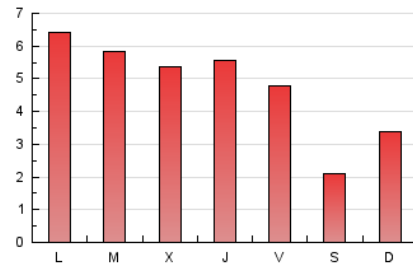

Pàgines (x 100)