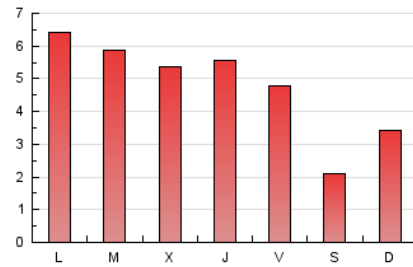

Pàgines (x 100)