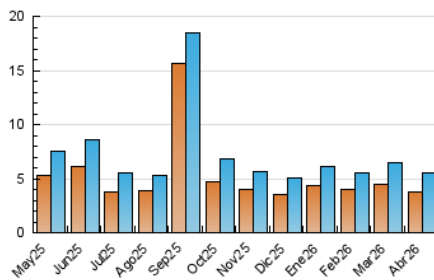

4.3 Per mesos

N. únics / Visites (x 1000)