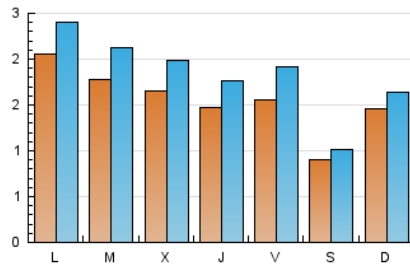

4. Gràfiques (Nacional)

4.1 Per dia de la setmana (promig)

N. únics / Visites (x 100)