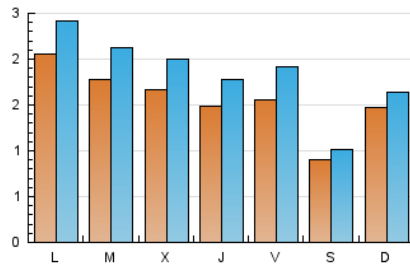

4. Gràfiques (Nacional i Internacional)

4.1 Per dia de la setmana (promig)

N. únics / Visites (x 100)