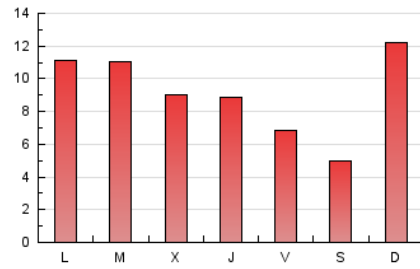

Pàgines (x 100)