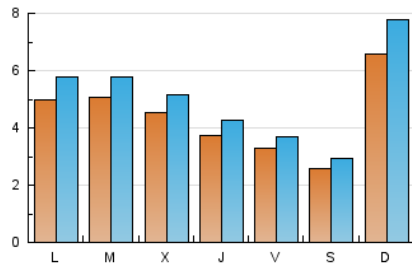

4. Gràfiques (Nacional i Internacional)

4.1 Per dia de la setmana (promig)

N. únics / Visites (x 100)