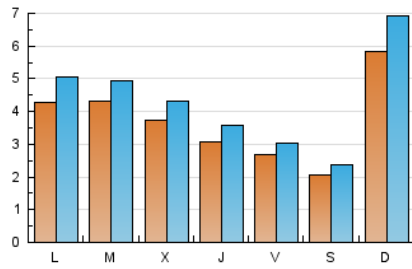

4. Gràfiques (Nacional)

4.1 Per dia de la setmana (promig)

N. únics / Visites (x 100)