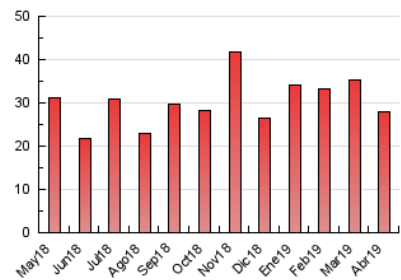

Pàgines (x 1000)