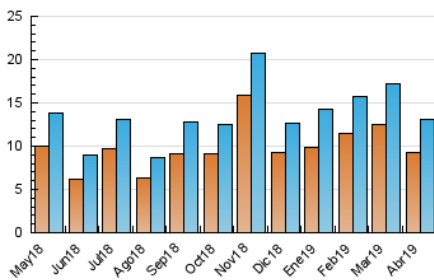

4.3 Per mesos

N. únics / Visites (x 1000)