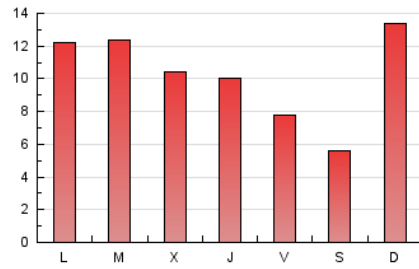

Pàgines (x 100)