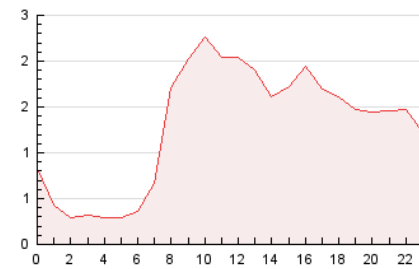

2. Seccions (Nacional i Internacional)

	PÀGINES	%
HOME	6.189	19.88 %
RESTA	24.941	80.12 %

3. Per dia del mes (Nacional i Internacional)

Dia	N. únics	Visites	Pàgines	Dia	N. únics	Visites	Pàgines	Dia	N. únics	Visites	Pàgines
1	403	462	937	11	273	311	726	21	262	301	679
2	349	410	880	12	274	321	634	22	306	338	556
3	400	458	1.000	13	221	256	435	23	598	669	1.387
4	338	376	738	14	1.905	2.275	3.534	24	523	589	1.176
5	346	379	749	15	1.159	1.402	2.921	25	447	510	1.313
6	225	245	522	16	851	990	1.805	26	367	413	1.039
7	248	285	608	17	540	629	1.221	27	301	345	738
8	324	363	899	18	435	516	1.221	28	225	251	518
9	366	405	1.058	19	329	364	690	29	293	336	790
10	346	388	784	20	278	322	533	30	360	404	1.039

4. Gràfiques (Nacional i Internacional)

4.1 Per dia de la setmana (promig)

N. únics / Visites (x 100)

Pàgines (x 100)

4.2 Per franja horària (promig)

Visites (x 1000)

Pàgines (x 1000)

4.3 Per mesos