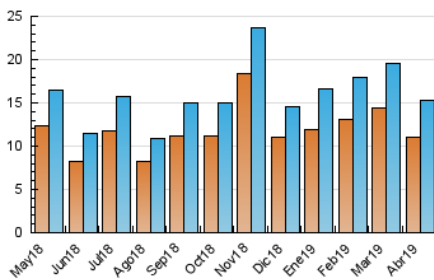

4.3 Per mesos

N. únics / Visites (x 1000)