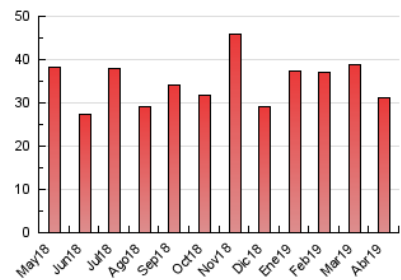

Pàgines (x 1000)