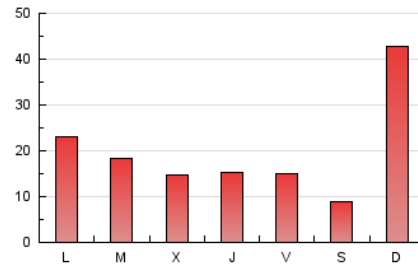

Pàgines (x 100)