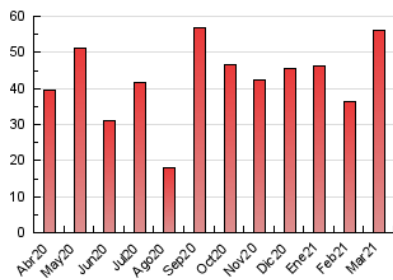

Pàgines (x 1000)