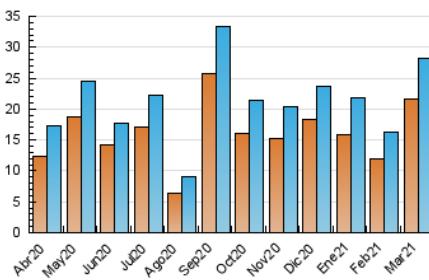

4.3 Per mesos

N. únics / Visites (x 1000)