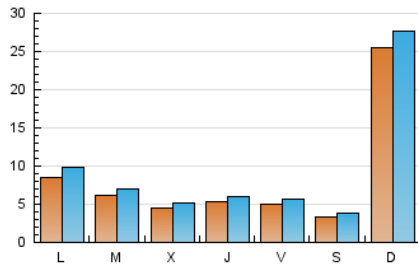

4. Gràfiques (Nacional i Internacional)

4.1 Per dia de la setmana (promig)

N. únics / Visites (x 100)