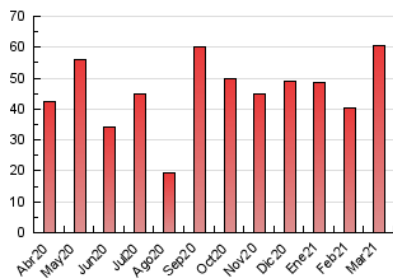

Pàgines (x 1000)