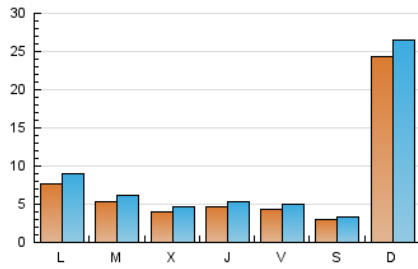

4. Gràfiques (Nacional)

4.1 Per dia de la setmana (promig)

N. únics / Visites (x 100)