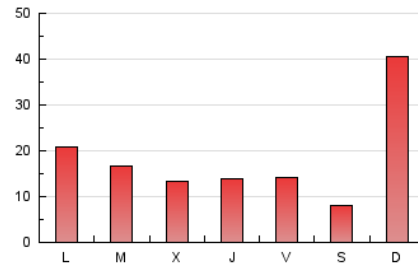

Pàgines (x 100)