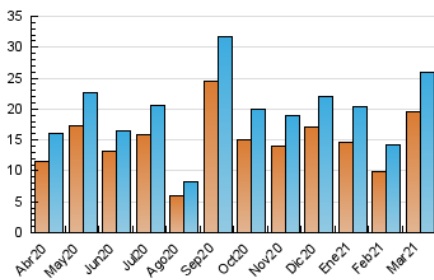

4.3 Per mesos

N. únics / Visites (x 1000)