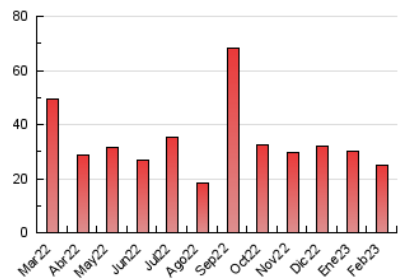

Pàgines (x 1000)