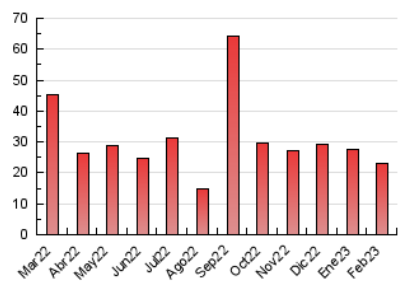

Pàgines (x 1000)