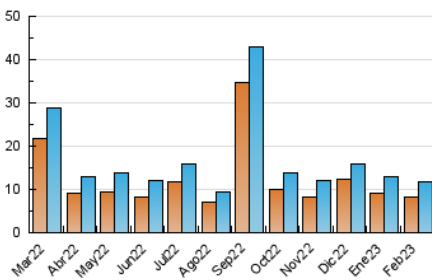

4.3 Per mesos

N. únics / Visites (x 1000)