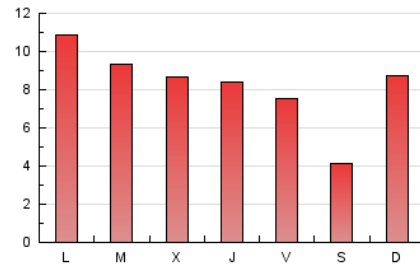

Pàgines (x 100)