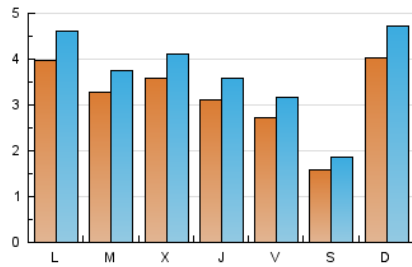

4. Gràfiques (Nacional)

4.1 Per dia de la setmana (promig)

N. únics / Visites (x 100)