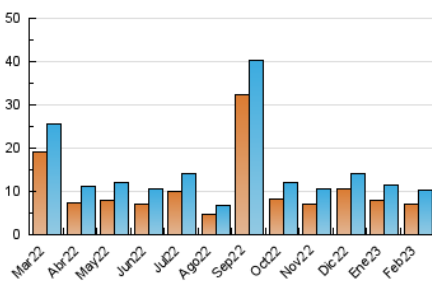

4.3 Per mesos

N. únics / Visites (x 1000)