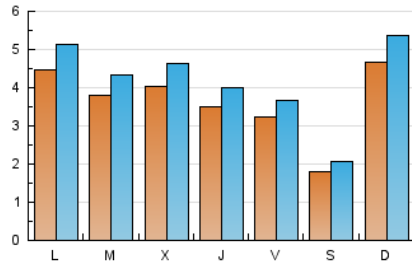

4. Gràfiques (Nacional i Internacional)

4.1 Per dia de la setmana (promig)

N. únics / Visites (x 100)