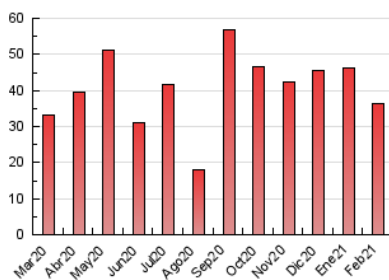

Pàgines (x 1000)