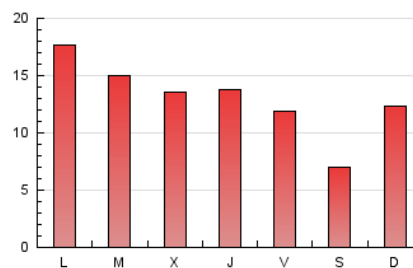

Pàgines (x 100)