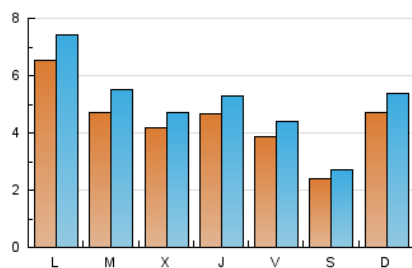

4. Gràfiques (Nacional)

4.1 Per dia de la setmana (promig)

N. únics / Visites (x 100)