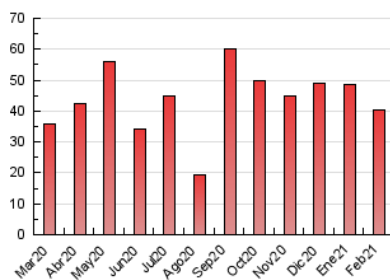

Pàgines (x 1000)