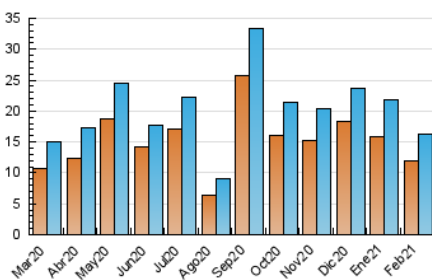

4.3 Per mesos

N. únics / Visites (x 1000)