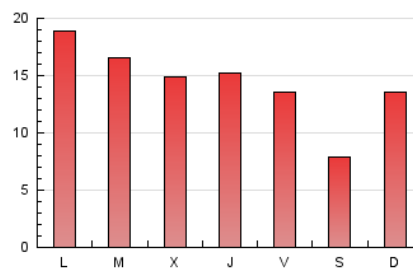

Pàgines (x 100)