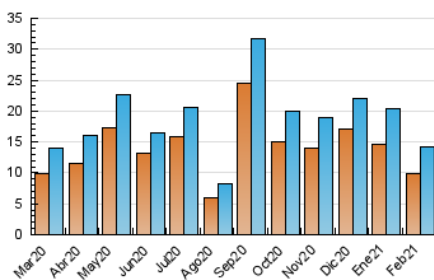

4.3 Per mesos

N. únics / Visites (x 1000)