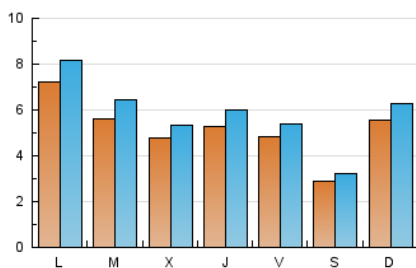

1. Xifres totals i promitjos (Nacional i Internacional)

MES - ANY	NAVEGADORS ÚNICS	VISITES	PÀGINES
Febrer - 2021	11.844	16.334	40.170
PROMIG DIARI	517	583	1.435
PROMIG DILLUNS-DIVENDRES	555	627	1.579
PROMIG DISSABTE-DIUMENGE	422	474	1.073
PÀGINES / VISITES	2,46		
DURADA MITJA VISITES	0:13:28		
DURADA MITJA PÀGINES	0:09:12		

2. Seccions (Nacional i Internacional)

	PÀGINES	%
HOME	6.505	16.19 %
RESTA	33.665	83.81 %

3. Per dia del mes (Nacional i Internacional)

Dia	N. únics	Visites	Pàgines	Dia	N. únics	Visites	Pàgines	Dia	N. únics	Visites	Pàgines
1	663	720	1.474	11	369	412	864	21	356	410	1.119
2	548	631	1.315	12	378	427	907	22	481	547	1.655
3	388	438	1.129	13	273	312	671	23	510	581	1.887
4	398	452	1.097	14	1.266	1.427	2.433	24	545	598	1.744
5	333	368	942	15	1.211	1.387	2.889	25	668	759	1.992
6	289	317	810	16	757	889	2.185	26	565	629	1.655
7	331	363	957	17	593	673	2.054	27	275	303	865
8	537	603	1.531	18	683	783	2.121	28	274	308	914
9	433	485	1.216	19	648	729	1.906				
10	384	433	1.021	20	309	350	817				

4. Gràfiques (Nacional i Internacional)

4.1 Per dia de la setmana (promig)

N. únics / Visites (x 100)

Pàgines (x 100)

4.2 Per franja horària (promig)

Visites (x 1000)

Pàgines (x 1000)

4.3 Per mesos