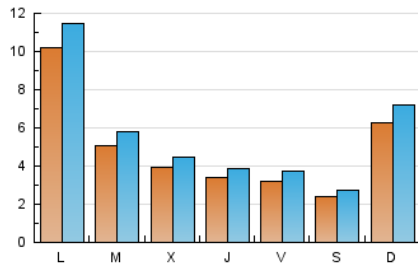

4. Gràfiques (Nacional)

4.1 Per dia de la setmana (promig)

N. únics / Visites (x 100)