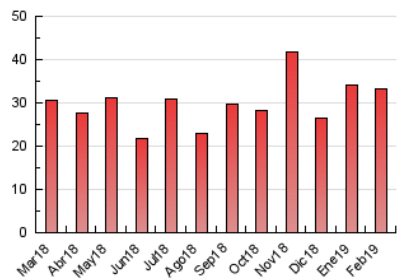

Pàgines (x 1000)