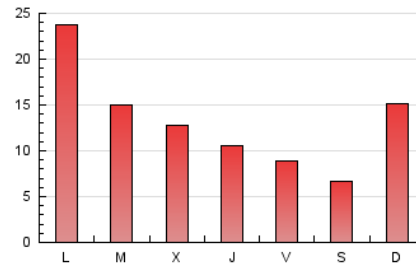

Pàgines (x 100)