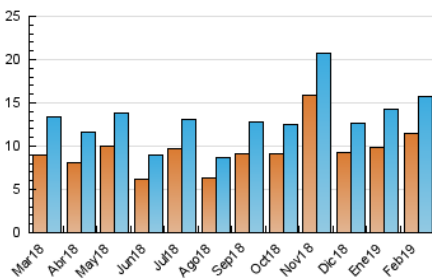

4.3 Per mesos

N. únics / Visites (x 1000)