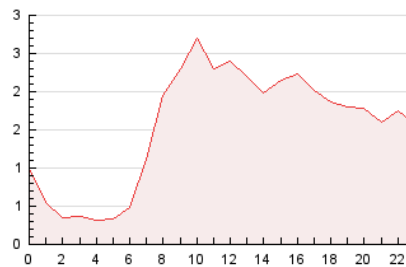

2. Seccions (Nacional i Internacional)

	PÀGINES	%
HOME	6.780	18.29 %
RESTA	30.288	81.71 %

3. Per dia del mes (Nacional i Internacional)

Dia	N. únics	Visites	Pàgines	Dia	N. únics	Visites	Pàgines	Dia	N. únics	Visites	Pàgines
1	355	395	762	11	2.409	2.778	4.935	21	343	384	890
2	304	332	626	12	886	1.047	2.263	22	359	408	983
3	293	337	734	13	627	722	1.818	23	317	360	719
4	439	487	1.045	14	444	511	1.200	24	416	460	867
5	417	472	1.021	15	488	568	1.128	25	1.099	1.165	2.004
6	440	499	1.175	16	326	372	781	26	560	613	1.433
7	452	502	1.019	17	424	469	802	27	344	389	998
8	317	360	685	18	598	683	1.535	28	335	383	1.107
9	266	292	528	19	491	561	1.274				
10	1.694	1.976	3.639	20	429	488	1.097				

4. Gràfiques (Nacional i Internacional)

4.1 Per dia de la setmana (promig)

N. únics / Visites (x 100)

Pàgines (x 100)

4.2 Per franja horària (promig)

Visites (x 1000)

Pàgines (x 1000)

4.3 Per mesos