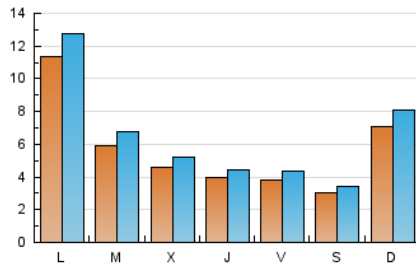

4. Gràfiques (Nacional i Internacional)

4.1 Per dia de la setmana (promig)

N. únics / Visites (x 100)