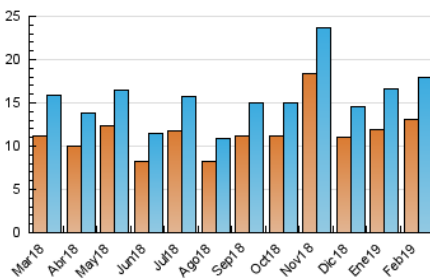

4.3 Per mesos

N. únics / Visites (x 1000)