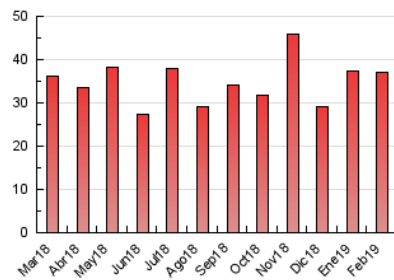

Pàgines (x 1000)