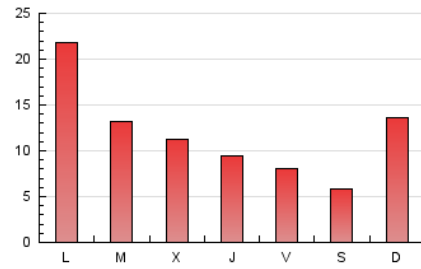

Pàgines (x 100)