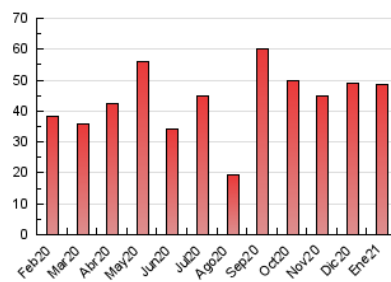

Pàgines (x 1000)