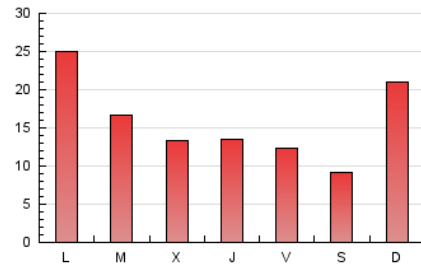

Pàgines (x 100)