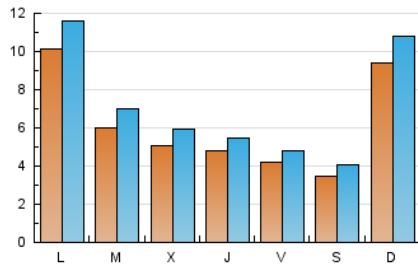

4. Gràfiques (Nacional i Internacional)

4.1 Per dia de la setmana (promig)

N. únics / Visites (x 100)