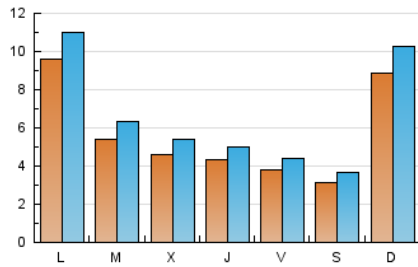

4. Gràfiques (Nacional)

4.1 Per dia de la setmana (promig)

N. únics / Visites (x 100)