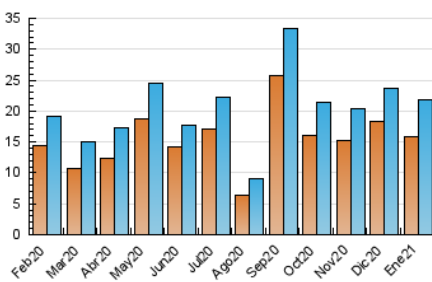

4.3 Per mesos

N. únics / Visites (x 1000)