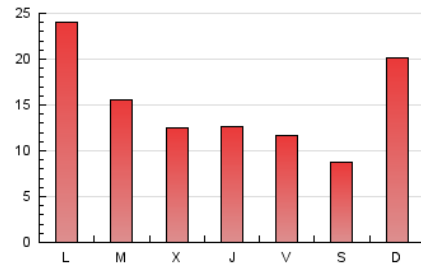

Pàgines (x 100)