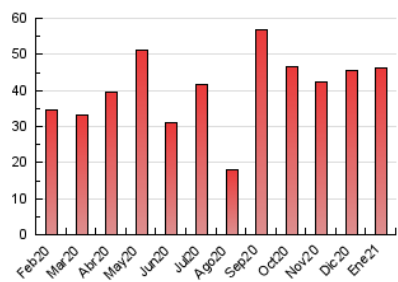

Pàgines (x 1000)