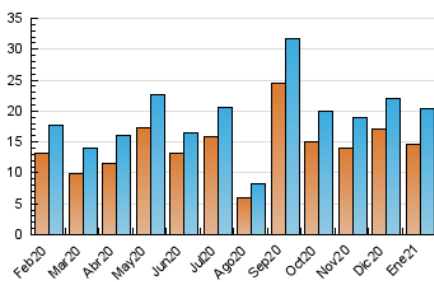

4.3 Per mesos

N. únics / Visites (x 1000)