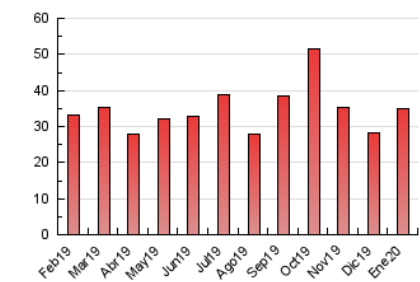

Pàgines (x 1000)