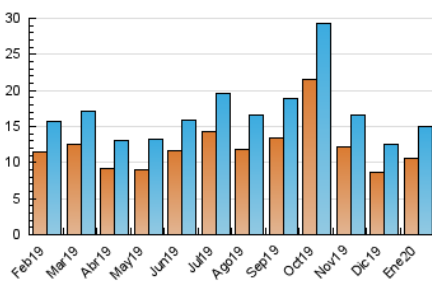

4.3 Per mesos

N. únics / Visites (x 1000)