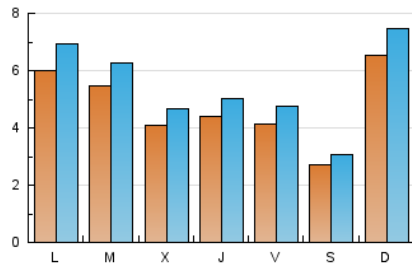

4. Gràfiques (Nacional i Internacional)

4.1 Per dia de la setmana (promig)

N. únics / Visites (x 100)