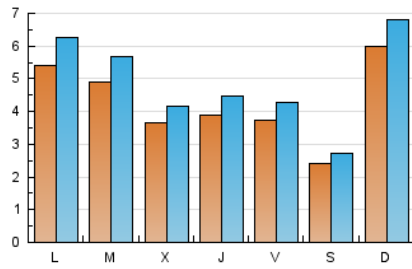

4. Gràfiques (Nacional)

4.1 Per dia de la setmana (promig)

N. únics / Visites (x 100)