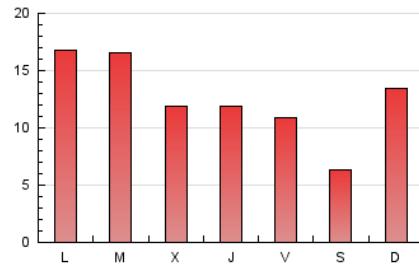

Pàgines (x 100)