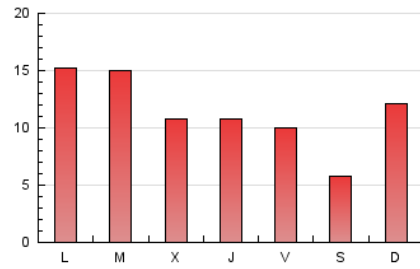

Pàgines (x 100)