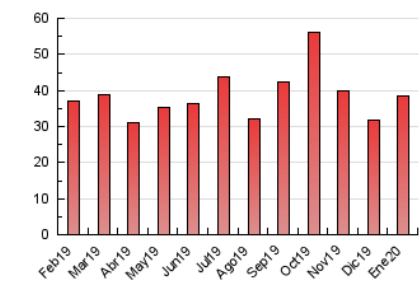

Pàgines (x 1000)