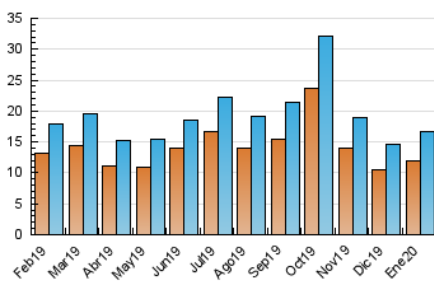

4.3 Per mesos

N. únics / Visites (x 1000)