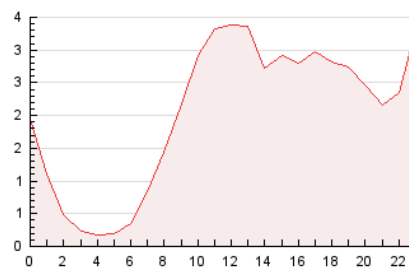

2. Seccions (Nacional)

| | PÀGINES | % |
|--------------|---------|---------|
| HOME | 2.862 | 5.82 % |
| RESTA | 46.330 | 94.18 % |

3. Per dia del mes (Nacional)

| Dia | N. únics | Visites | Pàgines | Dia | N. únics | Visites | Pàgines | Dia | N. únics | Visites | Pàgines |
|-----|----------|---------|---------|-----|----------|---------|---------|-----|----------|---------|---------|
| 1 | 910 | 1.020 | 1.795 | 11 | 1.060 | 1.143 | 1.823 | 21 | 769 | 833 | 1.361 |
| 2 | 809 | 900 | 1.493 | 12 | 1.473 | 1.612 | 2.298 | 22 | 704 | 767 | 1.569 |
| 3 | 725 | 809 | 1.269 | 13 | 841 | 897 | 1.301 | 23 | 1.130 | 1.226 | 1.968 |
| 4 | 673 | 725 | 1.079 | 14 | 1.342 | 1.436 | 2.073 | 24 | 850 | 922 | 1.495 |
| 5 | 704 | 767 | 1.116 | 15 | 909 | 975 | 1.540 | 25 | 991 | 1.091 | 1.788 |
| 6 | 725 | 797 | 1.178 | 16 | 1.082 | 1.155 | 1.766 | 26 | 1.013 | 1.108 | 1.882 |
| 7 | 759 | 835 | 1.206 | 17 | 782 | 855 | 1.428 | 27 | 792 | 876 | 1.465 |
| 8 | 801 | 876 | 1.320 | 18 | 753 | 831 | 1.535 | 28 | 748 | 831 | 1.251 |
| 9 | 781 | 849 | 1.324 | 19 | 677 | 741 | 1.199 | 29 | 1.216 | 1.358 | 2.488 |
| 10 | 831 | 916 | 1.456 | 20 | 784 | 852 | 1.319 | 30 | 1.058 | 1.178 | 2.482 |
| | | | | | | | | 31 | 957 | 1.073 | 1.925 |

4. Gràfiques (Nacional)

4.1 Per dia de la setmana (promig)

N. únics / Visites (x 100)

Pàgines (x 100)

4.2 Per franja horària (promig)

Visites__ (x 1000)

Pàgines (x 1000)

4.3 Per mesos