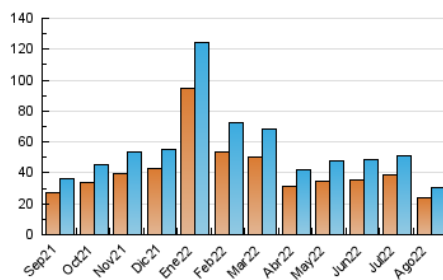

4.3 Per mesos

N. únics / Visites (x 1000)