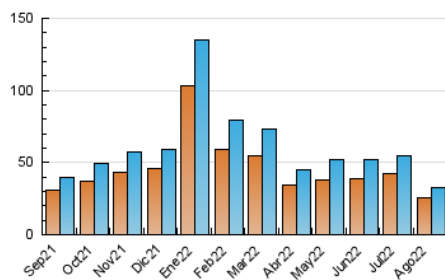

4.3 Per mesos

N. únics / Visites (x 1000)