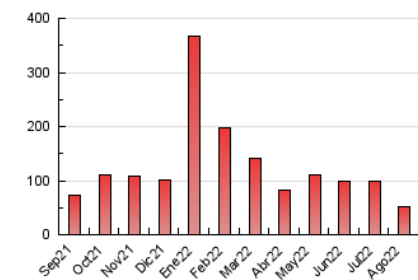

Pàgines (x 1000)