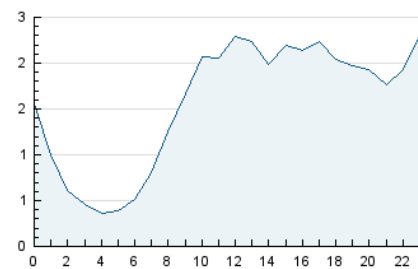

2. Seccions (Nacional i Internacional)

| | PÀGINES | % |
|--------------|---------|---------|
| HOME | 3.108 | 5.97 % |
| RESTA | 48.954 | 94.03 % |

3. Per dia del mes (Nacional i Internacional)

| Dia | N. únics | Visites | Pàgines | Dia | N. únics | Visites | Pàgines | Dia | N. únics | Visites | Pàgines |
|-----|----------|---------|---------|-----|----------|---------|---------|-----|----------|---------|---------|
| 1 | 994 | 1.111 | 1.924 | 11 | 1.127 | 1.214 | 1.916 | 21 | 839 | 903 | 1.447 |
| 2 | 873 | 965 | 1.570 | 12 | 1.566 | 1.710 | 2.429 | 22 | 764 | 829 | 1.669 |
| 3 | 783 | 868 | 1.342 | 13 | 946 | 1.003 | 1.439 | 23 | 1.207 | 1.306 | 2.082 |
| 4 | 726 | 782 | 1.156 | 14 | 1.417 | 1.515 | 2.164 | 24 | 919 | 995 | 1.594 |
| 5 | 776 | 842 | 1.217 | 15 | 962 | 1.030 | 1.612 | 25 | 1.054 | 1.158 | 1.870 |
| 6 | 781 | 856 | 1.275 | 16 | 1.147 | 1.229 | 1.895 | 26 | 1.083 | 1.184 | 1.978 |
| 7 | 810 | 890 | 1.279 | 17 | 829 | 906 | 1.490 | 27 | 843 | 929 | 1.530 |
| 8 | 869 | 945 | 1.393 | 18 | 801 | 882 | 1.598 | 28 | 795 | 882 | 1.375 |
| 9 | 834 | 905 | 1.395 | 19 | 738 | 810 | 1.302 | 29 | 1.291 | 1.436 | 2.579 |
| 10 | 917 | 1.004 | 1.546 | 20 | 852 | 924 | 1.418 | 30 | 1.128 | 1.249 | 2.561 |
| | | | | | | | | 31 | 1.016 | 1.134 | 2.017 |

4. Gràfiques (Nacional i Internacional)

4.1 Per dia de la setmana (promig)

N. únics / Visites (x 100)

Pàgines (x 100)

4.2 Per franja horària (promig)

Visites (x 1000)

Pàgines (x 1000)

4.3 Per mesos