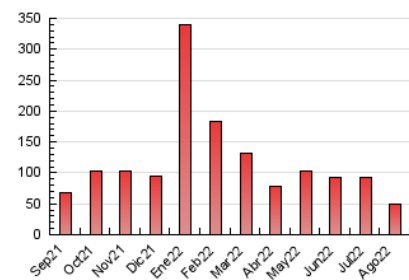

Pàgines (x 1000)