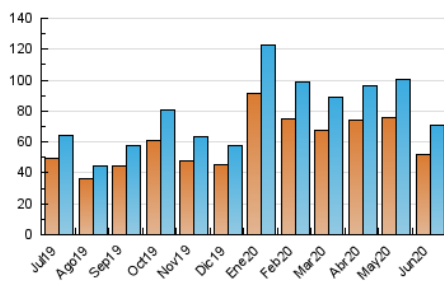

4.3 Per mesos

N. únics / Visites (x 1000)