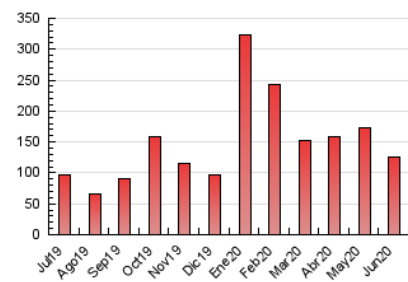

Pàgines (x 1000)