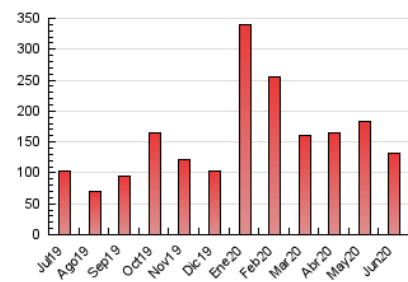

Pàgines (x 1000)