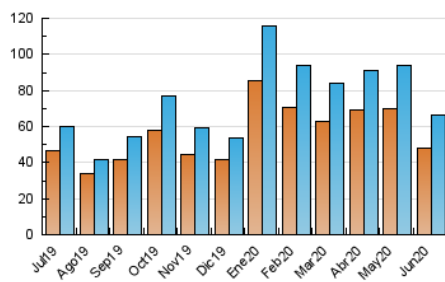

4.3 Per mesos

N. únics / Visites (x 1000)