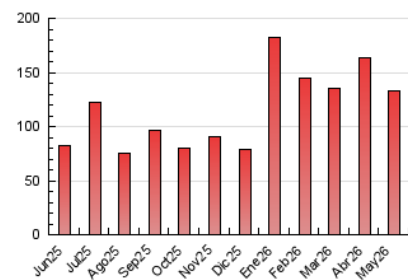

Pàgines (x 1000)