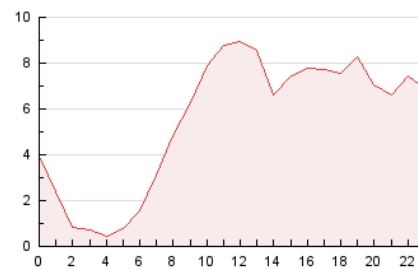

2. Seccions (Nacional i Internacional)

| | PÀGINES | % |
|--------------|---------|---------|
| HOME | 4.925 | 3.72 % |
| RESTA | 127.430 | 96.28 % |

3. Per dia del mes (Nacional i Internacional)

| Dia | N. únics | Visites | Pàgines | Dia | N. únics | Visites | Pàgines | Dia | N. únics | Visites | Pàgines |
|-----|----------|---------|---------|-----|----------|---------|---------|-----|----------|---------|---------|
| 1 | 1.448 | 1.621 | 4.613 | 11 | 1.341 | 1.526 | 3.479 | 21 | 3.369 | 3.666 | 5.820 |
| 2 | 1.361 | 1.574 | 6.242 | 12 | 1.386 | 1.537 | 3.822 | 22 | 3.084 | 3.272 | 4.810 |
| 3 | 1.238 | 1.455 | 7.369 | 13 | 1.711 | 1.926 | 4.765 | 23 | 2.390 | 2.678 | 4.610 |
| 4 | 4.174 | 4.787 | 11.130 | 14 | 1.783 | 1.983 | 4.023 | 24 | 2.013 | 2.150 | 3.234 |
| 5 | 2.084 | 2.309 | 5.903 | 15 | 1.557 | 1.742 | 3.345 | 25 | 1.872 | 2.029 | 3.582 |
| 6 | 1.602 | 1.836 | 4.208 | 16 | 1.497 | 1.657 | 2.803 | 26 | 1.895 | 2.063 | 3.485 |
| 7 | 1.697 | 1.890 | 3.893 | 17 | 1.801 | 1.964 | 3.072 | 27 | 2.114 | 2.281 | 3.837 |
| 8 | 1.562 | 1.721 | 3.855 | 18 | 1.628 | 1.795 | 3.337 | 28 | 2.368 | 2.522 | 3.707 |
| 9 | 1.685 | 1.830 | 3.286 | 19 | 1.636 | 1.790 | 3.697 | 29 | 2.258 | 2.447 | 4.369 |
| 10 | 1.556 | 1.694 | 3.795 | 20 | 2.403 | 2.580 | 3.784 | 30 | 1.328 | 1.412 | 2.347 |
| | | | | | | | | 31 | 1.328 | 1.436 | 2.133 |

4. Gràfiques (Nacional i Internacional)

4.1 Per dia de la setmana (promig)

N. únics / Visites (x 100)

Pàgines (x 100)

4.2 Per franja horària (promig)

Visites_ (x 1000)

Pàgines (x 1000)

4.3 Per mesos