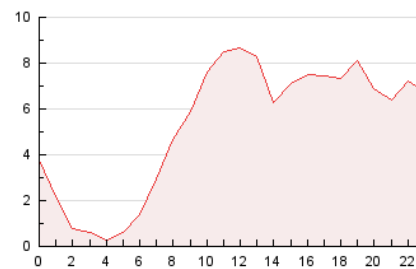

2. Seccions (Nacional)

| | PÀGINES | % |
|--------------|---------|---------|
| HOME | 4.793 | 3.77 % |
| RESTA | 122.343 | 96.23 % |

3. Per dia del mes (Nacional)

| Dia | N. únics | Visites | Pàgines | Dia | N. únics | Visites | Pàgines | Dia | N. únics | Visites | Pàgines |
|-----------|----------|---------|---------|-----------|----------|---------|---------|-----------|----------|---------|---------|
| 1 | 1.392 | 1.557 | 4.405 | 11 | 1.293 | 1.472 | 3.393 | 21 | 3.310 | 3.591 | 5.709 |
| 2 | 1.318 | 1.522 | 6.123 | 12 | 1.340 | 1.487 | 3.737 | 22 | 3.005 | 3.184 | 4.710 |
| 3 | 1.191 | 1.400 | 7.215 | 13 | 1.648 | 1.857 | 4.555 | 23 | 2.296 | 2.576 | 4.451 |
| 4 | 4.116 | 4.702 | 11.022 | 14 | 1.742 | 1.941 | 3.957 | 24 | 1.816 | 1.946 | 3.021 |
| 5 | 1.993 | 2.205 | 5.694 | 15 | 1.519 | 1.703 | 3.291 | 25 | 1.621 | 1.775 | 3.317 |
| 6 | 1.535 | 1.761 | 3.979 | 16 | 1.463 | 1.621 | 2.727 | 26 | 1.422 | 1.586 | 2.849 |
| 7 | 1.588 | 1.776 | 3.773 | 17 | 1.766 | 1.927 | 3.022 | 27 | 1.743 | 1.905 | 3.444 |
| 8 | 1.490 | 1.649 | 3.750 | 18 | 1.578 | 1.739 | 3.207 | 28 | 1.998 | 2.145 | 3.317 |
| 9 | 1.645 | 1.788 | 3.231 | 19 | 1.598 | 1.753 | 3.628 | 29 | 1.861 | 2.045 | 3.926 |
| 10 | 1.508 | 1.644 | 3.728 | 20 | 2.348 | 2.521 | 3.702 | 30 | 1.186 | 1.266 | 2.162 |
| | | | | | | | | 31 | 1.301 | 1.407 | 2.091 |

4. Gràfiques (Nacional)

4.1 Per dia de la setmana (promig)

N. únics / Visites (x 100)

Pàgines (x 100)

4.2 Per franja horària (promig)

Visites_ (x 1000)

Pàgines (x 1000)

4.3 Per mesos