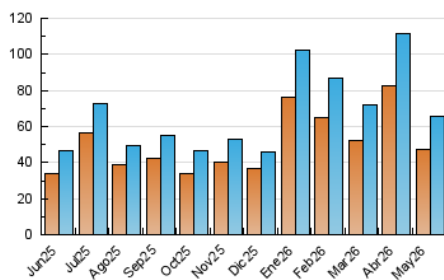

4.3 Per mesos

N. únics / Visites (x 1000)