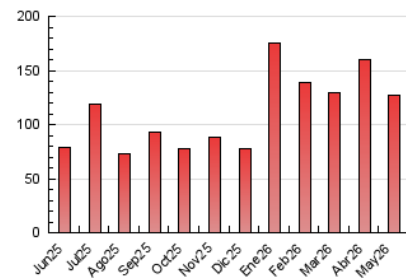

Pàgines (x 1000)