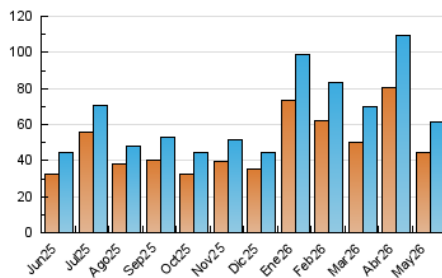

4.3 Per mesos

N. únics / Visites (x 1000)