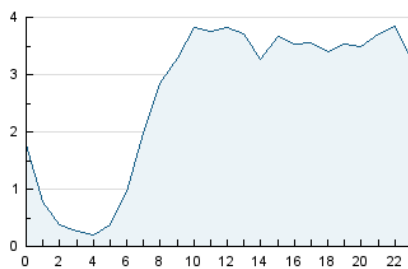

2. Seccions (Nacional)

| | PÀGINES | % |
|--------------|---------|---------|
| HOME | 4.793 | 3.77 % |
| RESTA | 122.343 | 96.23 % |

3. Per dia del mes (Nacional)

| Dia | N. únics | Visites | Pàgines | Dia | N. únics | Visites | Pàgines | Dia | N. únics | Visites | Pàgines |
|-----------|----------|---------|---------|-----------|----------|---------|---------|-----------|----------|---------|---------|
| 1 | 1.392 | 1.557 | 4.405 | 11 | 1.293 | 1.472 | 3.393 | 21 | 3.310 | 3.591 | 5.709 |
| 2 | 1.318 | 1.522 | 6.123 | 12 | 1.340 | 1.487 | 3.737 | 22 | 3.005 | 3.184 | 4.710 |
| 3 | 1.191 | 1.400 | 7.215 | 13 | 1.648 | 1.857 | 4.555 | 23 | 2.296 | 2.576 | 4.451 |
| 4 | 4.116 | 4.702 | 11.022 | 14 | 1.742 | 1.941 | 3.957 | 24 | 1.816 | 1.946 | 3.021 |
| 5 | 1.993 | 2.205 | 5.694 | 15 | 1.519 | 1.703 | 3.291 | 25 | 1.621 | 1.775 | 3.317 |
| 6 | 1.535 | 1.761 | 3.979 | 16 | 1.463 | 1.621 | 2.727 | 26 | 1.422 | 1.586 | 2.849 |
| 7 | 1.588 | 1.776 | 3.773 | 17 | 1.766 | 1.927 | 3.022 | 27 | 1.743 | 1.905 | 3.444 |
| 8 | 1.490 | 1.649 | 3.750 | 18 | 1.578 | 1.739 | 3.207 | 28 | 1.998 | 2.145 | 3.317 |
| 9 | 1.645 | 1.788 | 3.231 | 19 | 1.598 | 1.753 | 3.628 | 29 | 1.861 | 2.045 | 3.926 |
| 10 | 1.508 | 1.644 | 3.728 | 20 | 2.348 | 2.521 | 3.702 | 30 | 1.186 | 1.266 | 2.162 |
| | | | | | | | | 31 | 1.301 | 1.407 | 2.091 |

4. Gràfiques (Nacional)

4.1 Per dia de la setmana (promig)

N. únics / Visites (x 100)

Pàgines (x 100)

4.2 Per franja horària (promig)

Visites_ (x 1000)

Pàgines (x 1000)

4.3 Per mesos