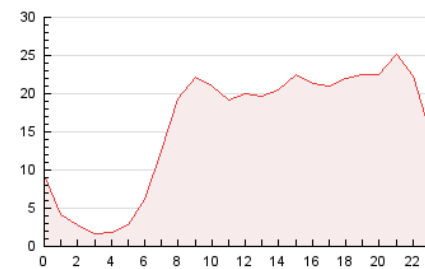

#### 3. Per dia del mes (Nacional)

Dia	N. únics	Visites	Pàgines	Dia	N. únics	Visites	Pàgines	Dia	N. únics	Visites	Pàgines
1	11.835	13.589	21.685	11	4.389	5.221	9.790	21	5.782	6.908	11.569
2	13.343	14.942	21.760	12	3.357	4.098	7.949	22	7.279	8.806	14.444
3	9.735	11.306	18.170	13	6.516	7.744	13.539	23	5.923	7.083	11.648
4	4.800	5.660	9.876	14	8.603	10.103	16.166	24	3.582	4.278	7.440
5	4.211	5.040	8.828	15	8.477	9.933	15.722	25	3.107	3.810	6.528
6	4.146	4.929	8.714	16	5.091	6.181	11.201	26	2.865	3.531	6.852
7	4.506	5.414	9.398	17	6.496	7.781	13.149	27	4.746	5.783	10.202
8	4.846	5.797	10.706	18	3.525	4.256	7.989	28	4.968	6.059	10.655
9	9.011	10.686	16.425	19	3.683	4.501	8.384	29	6.620	7.880	13.378
10	7.771	9.306	16.651	20	7.024	8.543	13.569	30	6.323	7.720	13.539
								31	5.105	6.400	11.621

4. Gràfiques (Nacional)

4.1 Per dia de la setmana (promig)

N. únics / Visites (x 100)

Pàgines (x 100)

4.2 Per franja horària (promig)

Visites\_\_ (x 1000)

Pàgines (x 1000)

4.3 Per mesos