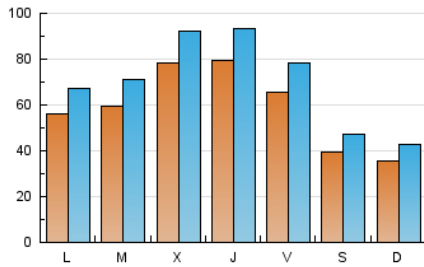

4. Gràfiques (Nacional)

4.1 Per dia de la setmana (promig)

N. únics / Visites (x 100)