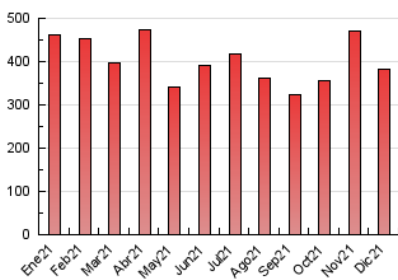

Pàgines (x 1000)