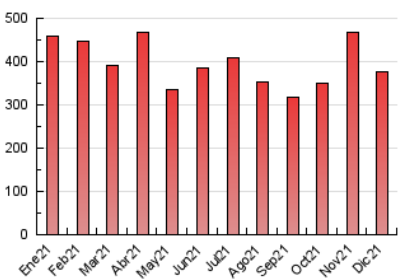

Pàgines (x 1000)