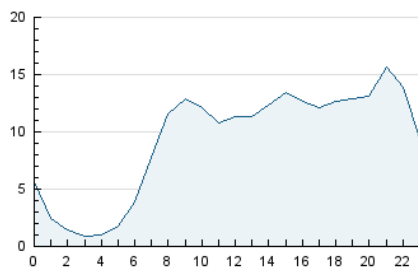

#### 3. Per dia del mes (Nacional)

Dia	N. únics	Visites	Pàgines	Dia	N. únics	Visites	Pàgines	Dia	N. únics	Visites	Pàgines
1	11.835	13.589	21.685	11	4.389	5.221	9.790	21	5.782	6.908	11.569
2	13.343	14.942	21.760	12	3.357	4.098	7.949	22	7.279	8.806	14.444
3	9.735	11.306	18.170	13	6.516	7.744	13.539	23	5.923	7.083	11.648
4	4.800	5.660	9.876	14	8.603	10.103	16.166	24	3.582	4.278	7.440
5	4.211	5.040	8.828	15	8.477	9.933	15.722	25	3.107	3.810	6.528
6	4.146	4.929	8.714	16	5.091	6.181	11.201	26	2.865	3.531	6.852
7	4.506	5.414	9.398	17	6.496	7.781	13.149	27	4.746	5.783	10.202
8	4.846	5.797	10.706	18	3.525	4.256	7.989	28	4.968	6.059	10.655
9	9.011	10.686	16.425	19	3.683	4.501	8.384	29	6.620	7.880	13.378
10	7.771	9.306	16.651	20	7.024	8.543	13.569	30	6.323	7.720	13.539
								31	5.105	6.400	11.621

4. Gràfiques (Nacional)

4.1 Per dia de la setmana (promig)

N. únics / Visites (x 100)

Pàgines (x 100)

4.2 Per franja horària (promig)

Visites\_\_ (x 1000)

Pàgines (x 1000)

4.3 Per mesos