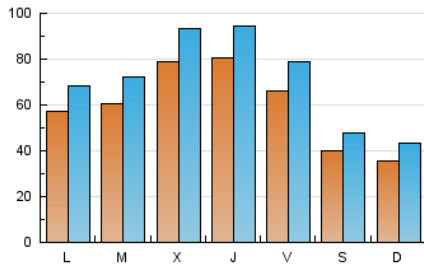

4. Gràfiques (Nacional i Internacional)

4.1 Per dia de la setmana (promig)

N. únics / Visites (x 100)