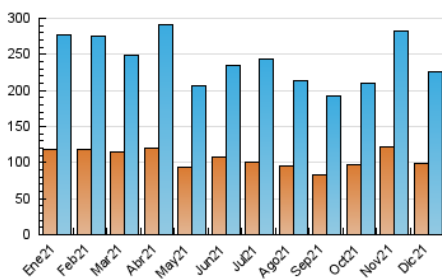

4.3 Per mesos

N. únics / Visites (x 1000)