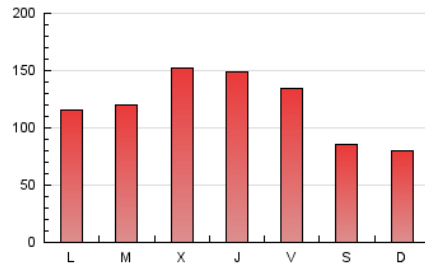

Pàgines (x 100)