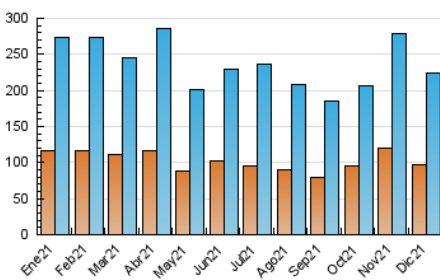

4.3 Per mesos

N. únics / Visites (x 1000)