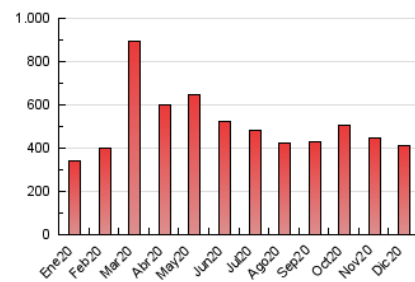

Pàgines (x 1000)