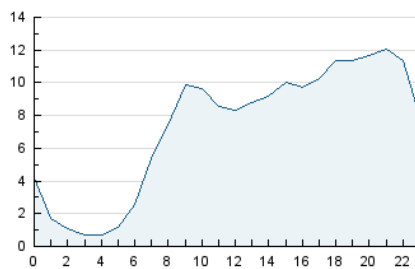

2. Seccions (Nacional i Internacional)

	PÀGINES	%
HOME	0	0 %
RESTA	416.618	100.00 %

3. Per dia del mes (Nacional i Internacional)

Dia	N. únics	Visites	Pàgines	Dia	N. únics	Visites	Pàgines	Dia	N. únics	Visites	Pàgines
1	8.014	9.654	15.182	11	5.505	6.712	11.686	21	5.732	6.869	11.986
2	7.863	9.396	14.787	12	9.705	10.930	15.740	22	6.831	8.216	13.226
3	6.961	8.255	13.181	13	5.102	5.928	9.535	23	6.123	7.364	12.057
4	6.244	7.471	11.729	14	6.498	7.904	13.297	24	3.602	4.427	7.749
5	12.651	15.562	22.916	15	6.397	7.664	12.645	25	3.229	3.908	6.815
6	15.876	18.056	25.553	16	7.445	9.167	14.011	26	3.454	4.225	7.311
7	10.039	11.659	17.883	17	7.426	9.181	14.631	27	4.246	5.092	8.673
8	7.968	9.319	14.560	18	9.370	11.744	18.886	28	5.114	6.245	10.824
9	6.924	8.433	14.422	19	6.431	7.795	12.364	29	8.452	10.415	16.369
10	6.338	7.729	13.003	20	5.849	6.983	11.166	30	6.997	8.633	14.427
								31	5.182	6.312	10.004

4. Gràfiques (Nacional i Internacional)

4.1 Per dia de la setmana (promig)

N. únics / Visites (x 100)

Pàgines (x 100)

4.2 Per franja horària (promig)

Visites (x 1000)

Pàgines (x 1000)

4.3 Per mesos