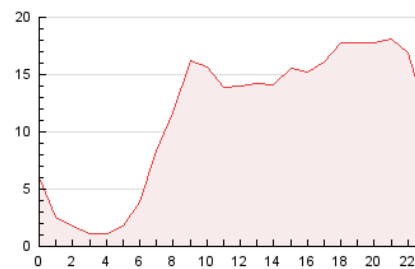

2. Seccions (Nacional i Internacional)

	PÀGINES	%
HOME	0	0 %
RESTA	416.618	100.00 %

3. Per dia del mes (Nacional i Internacional)

Dia	N. únics	Visites	Pàgines	Dia	N. únics	Visites	Pàgines	Dia	N. únics	Visites	Pàgines
1	8.014	9.654	15.182	11	5.505	6.712	11.686	21	5.732	6.869	11.986
2	7.863	9.396	14.787	12	9.705	10.930	15.740	22	6.831	8.216	13.226
3	6.961	8.255	13.181	13	5.102	5.928	9.535	23	6.123	7.364	12.057
4	6.244	7.471	11.729	14	6.498	7.904	13.297	24	3.602	4.427	7.749
5	12.651	15.562	22.916	15	6.397	7.664	12.645	25	3.229	3.908	6.815
6	15.876	18.056	25.553	16	7.445	9.167	14.011	26	3.454	4.225	7.311
7	10.039	11.659	17.883	17	7.426	9.181	14.631	27	4.246	5.092	8.673
8	7.968	9.319	14.560	18	9.370	11.744	18.886	28	5.114	6.245	10.824
9	6.924	8.433	14.422	19	6.431	7.795	12.364	29	8.452	10.415	16.369
10	6.338	7.729	13.003	20	5.849	6.983	11.166	30	6.997	8.633	14.427
								31	5.182	6.312	10.004

4. Gràfiques (Nacional i Internacional)

4.1 Per dia de la setmana (promig)

N. únics / Visites (x 100)

Pàgines (x 100)

4.2 Per franja horària (promig)

Visites (x 1000)

Pàgines (x 1000)

4.3 Per mesos