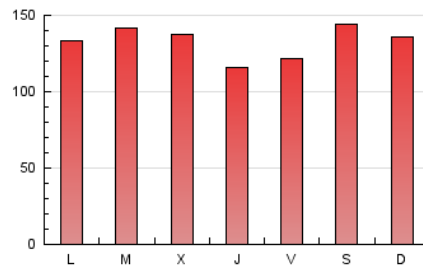

Pàgines (x 100)