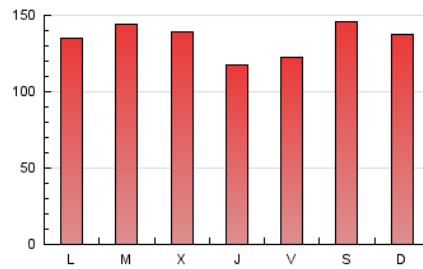

Pàgines (x 100)