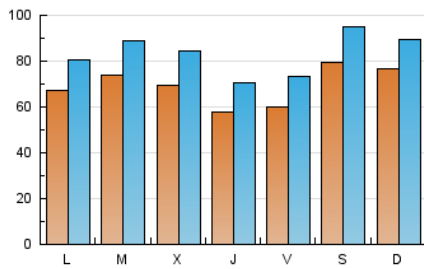

4. Gràfiques (Nacional)

4.1 Per dia de la setmana (promig)

N. únics / Visites (x 100)