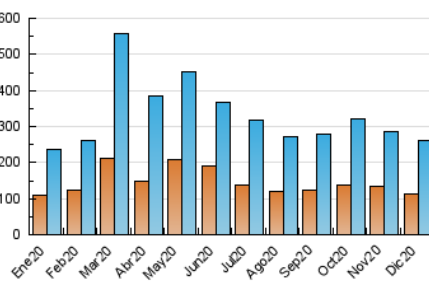

4.3 Per mesos

N. únics / Visites (x 1000)