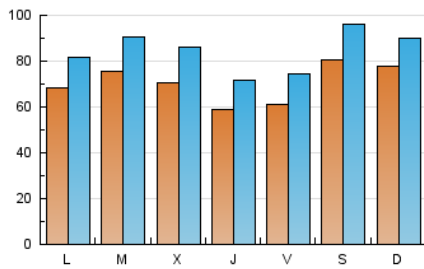

4. Gràfiques (Nacional i Internacional)

4.1 Per dia de la setmana (promig)

N. únics / Visites (x 100)