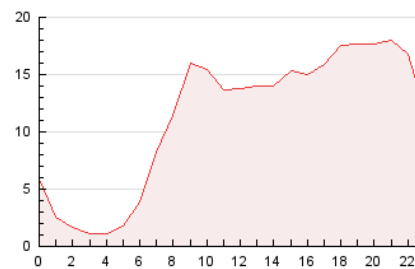

2. Seccions (Nacional)

	PÀGINES	%
HOME	0	0 %
RESTA	411.814	100.00 %

3. Per dia del mes (Nacional)

Dia	N. únics	Visites	Pàgines	Dia	N. únics	Visites	Pàgines	Dia	N. únics	Visites	Pàgines
1	7.757	9.397	14.883	11	5.421	6.618	11.553	21	5.633	6.756	11.847
2	7.627	9.165	14.485	12	9.604	10.817	15.587	22	6.753	8.116	13.034
3	6.813	8.089	12.990	13	5.022	5.838	9.387	23	6.026	7.256	11.896
4	6.143	7.362	11.552	14	6.398	7.800	13.172	24	3.521	4.341	7.622
5	12.532	15.432	22.747	15	6.301	7.550	12.503	25	3.186	3.862	6.756
6	15.690	17.877	25.322	16	7.324	9.032	13.826	26	3.403	4.164	7.235
7	9.903	11.503	17.665	17	7.302	9.051	14.437	27	4.199	5.037	8.599
8	7.837	9.180	14.369	18	9.225	11.602	18.708	28	5.047	6.173	10.703
9	6.815	8.315	14.276	19	6.347	7.694	12.220	29	8.365	10.324	16.249
10	6.257	7.645	12.896	20	5.789	6.915	11.082	30	6.926	8.537	14.303
								31	5.108	6.234	9.910

4. Gràfiques (Nacional)

4.1 Per dia de la setmana (promig)

N. únics / Visites (x 100)

Pàgines (x 100)

4.2 Per franja horària (promig)

Visites (x 1000)

Pàgines (x 1000)

4.3 Per mesos