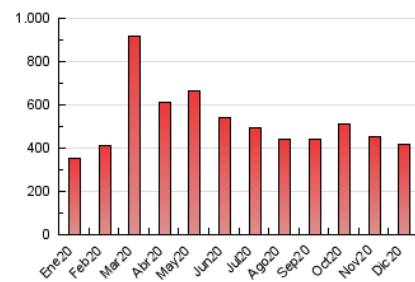

Pàgines (x 1000)