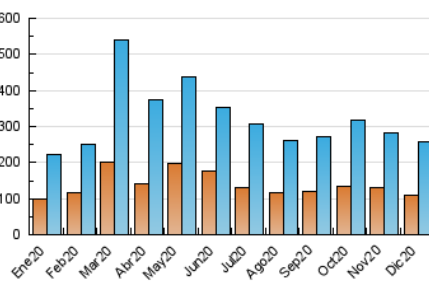

4.3 Per mesos

N. únics / Visites (x 1000)