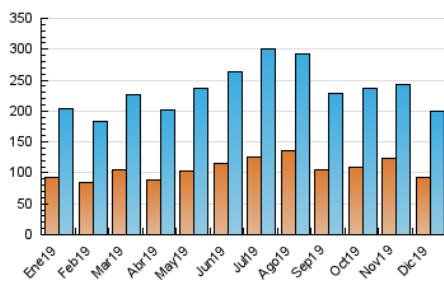

4.3 Per mesos

N. únics / Visites (x 1000)