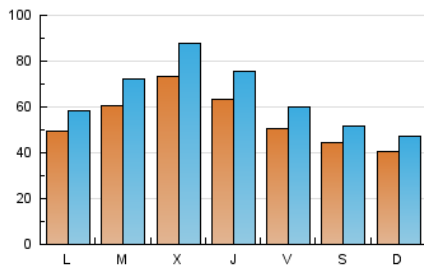

4. Gràfiques (Nacional)

4.1 Per dia de la setmana (promig)

N. únics / Visites (x 100)