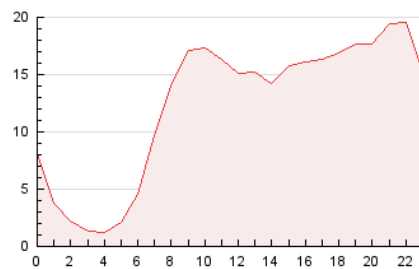

#### 3. Per dia del mes (Nacional)

Dia	N. únics	Visites	Pàgines	Dia	N. únics	Visites	Pàgines	Dia	N. únics	Visites	Pàgines
1	3.258	3.789	5.753	11	7.352	8.508	12.452	21	5.327	6.348	8.830
2	5.546	6.500	10.462	12	6.583	7.819	11.201	22	4.007	4.758	7.302
3	7.229	8.551	13.734	13	6.172	7.295	11.522	23	5.299	6.237	9.230
4	7.831	9.331	14.260	14	5.265	6.127	8.806	24	4.785	5.572	7.765
5	7.398	8.746	13.090	15	4.730	5.540	8.008	25	3.732	4.382	6.393
6	5.398	6.294	9.801	16	4.341	5.140	7.737	26	5.169	6.057	8.699
7	3.504	4.068	6.537	17	5.471	6.562	9.937	27	4.392	5.128	7.728
8	4.241	4.832	7.314	18	10.354	12.858	18.090	28	3.604	4.226	6.503
9	5.439	6.359	9.837	19	6.203	7.583	11.367	29	4.164	4.812	7.003
10	8.094	9.653	13.758	20	4.271	5.312	8.489	30	4.207	4.969	7.328
								31	4.806	5.671	8.033

4. Gràfiques (Nacional)

4.1 Per dia de la setmana (promig)

N. únics / Visites (x 100)

Pàgines (x 100)

4.2 Per franja horària (promig)

Visites (x 1000)

Pàgines (x 1000)

4.3 Per mesos