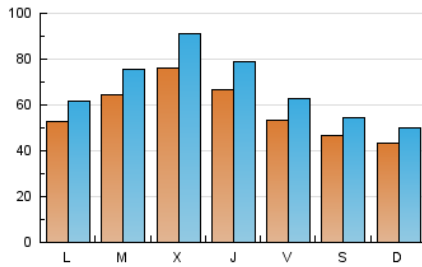

4. Gràfiques (Nacional i Internacional)

4.1 Per dia de la setmana (promig)

N. únics / Visites (x 100)