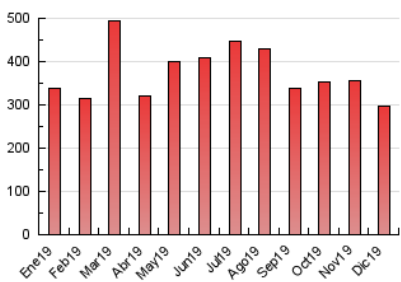

Pàgines (x 1000)