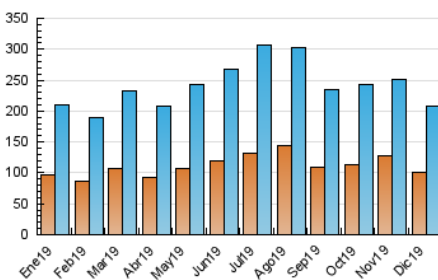

4.3 Per mesos

N. únics / Visites (x 1000)