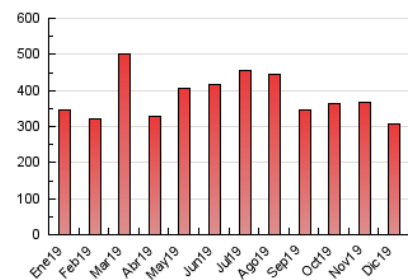

Pàgines (x 1000)