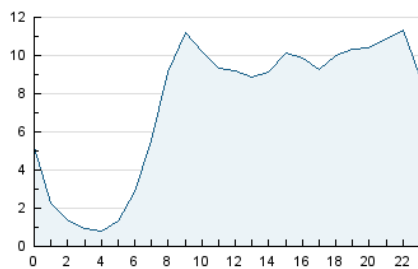

### 3. Per dia del mes (Nacional i Internacional)

Dia	N. únics	Visites	Pàgines	Dia	N. únics	Visites	Pàgines	Dia	N. únics	Visites	Pàgines
1	3.720	4.306	7.726	11	5.811	6.679	11.266	21	4.208	4.937	7.822
2	4.056	4.636	7.695	12	8.418	9.778	15.140	22	4.986	5.822	9.083
3	5.717	6.556	11.219	13	7.616	8.746	14.262	23	3.314	3.803	6.339
4	5.320	6.109	10.104	14	5.376	6.084	10.119	24	3.731	4.210	6.336
5	4.539	5.332	8.846	15	3.892	4.405	7.602	25	2.207	2.601	4.527
6	5.181	6.266	10.637	16	3.432	3.965	6.605	26	3.076	3.538	6.030
7	8.440	10.141	17.788	17	3.722	4.420	8.064	27	3.773	4.451	7.495
8	4.344	5.072	10.328	18	4.538	5.232	9.268	28	5.541	6.592	10.748
9	3.300	3.880	7.592	19	5.451	6.292	10.673	29	10.348	11.772	17.967
10	4.403	5.211	9.443	20	4.329	5.084	8.622	30	6.393	7.290	12.378
								31	4.790	5.463	8.473

4. Gràfiques (Nacional i Internacional)

4.1 Per dia de la setmana (promig)

N. únics / Visites (x 100)

Pàgines (x 100)

4.2 Per franja horària (promig)

Visites (x 1000)

Pàgines (x 1000)

4.3 Per mesos