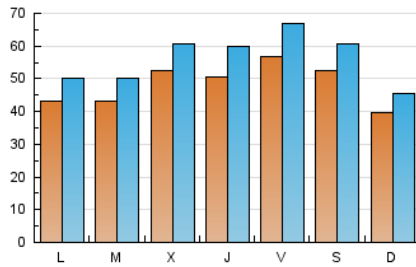

4. Gràfiques (Nacional)

4.1 Per dia de la setmana (promig)

N. únics / Visites (x 100)