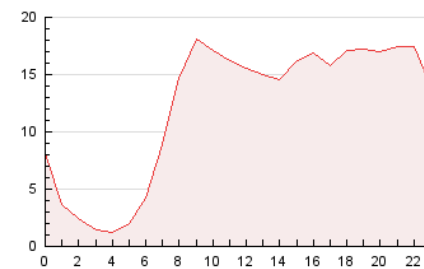

#### 3. Per dia del mes (Nacional)

Dia	N. únics	Visites	Pàgines	Dia	N. únics	Visites	Pàgines	Dia	N. únics	Visites	Pàgines
1	3.546	4.126	7.509	11	5.656	6.511	10.812	21	4.103	4.824	7.671
2	3.884	4.457	7.482	12	8.227	9.559	14.747	22	4.923	5.755	8.950
3	5.486	6.315	10.903	13	7.343	8.463	13.908	23	3.247	3.733	6.223
4	5.078	5.851	9.797	14	4.920	5.615	9.566	24	3.651	4.124	6.194
5	4.401	5.190	8.656	15	3.503	4.008	7.178	25	2.156	2.541	4.446
6	5.031	6.105	10.420	16	3.154	3.678	6.270	26	3.006	3.466	5.905
7	8.206	9.879	17.434	17	3.574	4.262	7.811	27	3.696	4.365	7.316
8	4.185	4.905	10.087	18	4.406	5.096	9.056	28	5.425	6.459	10.544
9	3.224	3.799	7.470	19	5.294	6.126	10.356	29	10.122	11.533	17.630
10	4.307	5.108	9.275	20	4.217	4.964	8.430	30	6.272	7.145	12.123
								31	4.573	5.231	8.162

4. Gràfiques (Nacional)

4.1 Per dia de la setmana (promig)

N. únics / Visites (x 100)

Pàgines (x 100)

4.2 Per franja horària (promig)

Visites (x 1000)

Pàgines (x 1000)

4.3 Per mesos