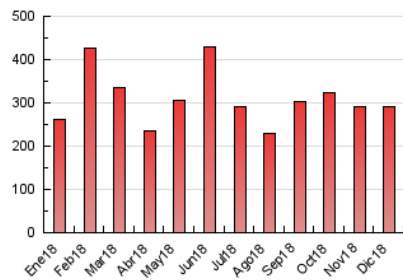

Pàgines (x 1000)