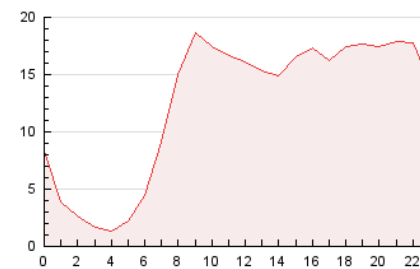

### 3. Per dia del mes (Nacional i Internacional)

Dia	N. únics	Visites	Pàgines	Dia	N. únics	Visites	Pàgines	Dia	N. únics	Visites	Pàgines
1	3.720	4.306	7.726	11	5.811	6.679	11.266	21	4.208	4.937	7.822
2	4.056	4.636	7.695	12	8.418	9.778	15.140	22	4.986	5.822	9.083
3	5.717	6.556	11.219	13	7.616	8.746	14.262	23	3.314	3.803	6.339
4	5.320	6.109	10.104	14	5.376	6.084	10.119	24	3.731	4.210	6.336
5	4.539	5.332	8.846	15	3.892	4.405	7.602	25	2.207	2.601	4.527
6	5.181	6.266	10.637	16	3.432	3.965	6.605	26	3.076	3.538	6.030
7	8.440	10.141	17.788	17	3.722	4.420	8.064	27	3.773	4.451	7.495
8	4.344	5.072	10.328	18	4.538	5.232	9.268	28	5.541	6.592	10.748
9	3.300	3.880	7.592	19	5.451	6.292	10.673	29	10.348	11.772	17.967
10	4.403	5.211	9.443	20	4.329	5.084	8.622	30	6.393	7.290	12.378
								31	4.790	5.463	8.473

4. Gràfiques (Nacional i Internacional)

4.1 Per dia de la setmana (promig)

N. únics / Visites (x 100)

Pàgines (x 100)

4.2 Per franja horària (promig)

Visites (x 1000)

Pàgines (x 1000)

4.3 Per mesos