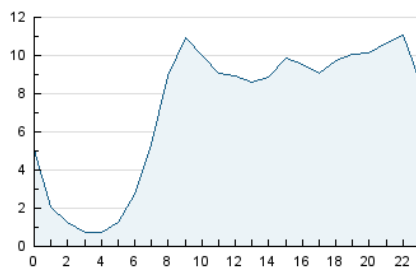

#### 3. Per dia del mes (Nacional)

Dia	N. únics	Visites	Pàgines	Dia	N. únics	Visites	Pàgines	Dia	N. únics	Visites	Pàgines
1	3.546	4.126	7.509	11	5.656	6.511	10.812	21	4.103	4.824	7.671
2	3.884	4.457	7.482	12	8.227	9.559	14.747	22	4.923	5.755	8.950
3	5.486	6.315	10.903	13	7.343	8.463	13.908	23	3.247	3.733	6.223
4	5.078	5.851	9.797	14	4.920	5.615	9.566	24	3.651	4.124	6.194
5	4.401	5.190	8.656	15	3.503	4.008	7.178	25	2.156	2.541	4.446
6	5.031	6.105	10.420	16	3.154	3.678	6.270	26	3.006	3.466	5.905
7	8.206	9.879	17.434	17	3.574	4.262	7.811	27	3.696	4.365	7.316
8	4.185	4.905	10.087	18	4.406	5.096	9.056	28	5.425	6.459	10.544
9	3.224	3.799	7.470	19	5.294	6.126	10.356	29	10.122	11.533	17.630
10	4.307	5.108	9.275	20	4.217	4.964	8.430	30	6.272	7.145	12.123
								31	4.573	5.231	8.162

4. Gràfiques (Nacional)

4.1 Per dia de la setmana (promig)

N. únics / Visites (x 100)

Pàgines (x 100)

4.2 Per franja horària (promig)

Visites (x 1000)

Pàgines (x 1000)

4.3 Per mesos