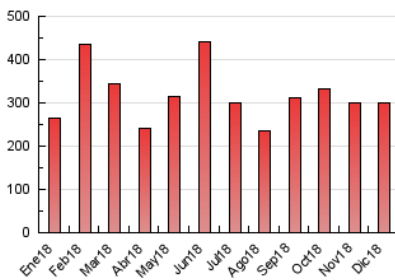

Pàgines (x 1000)