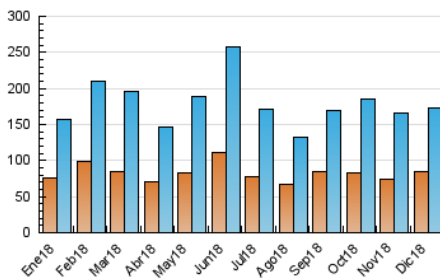

4.3 Per mesos

N. únics / Visites (x 1000)