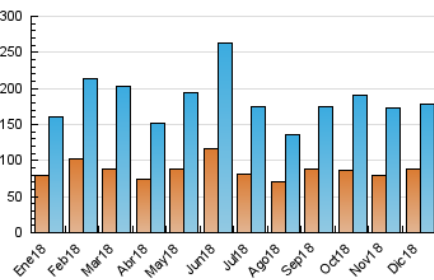

4.3 Per mesos

N. únics / Visites (x 1000)