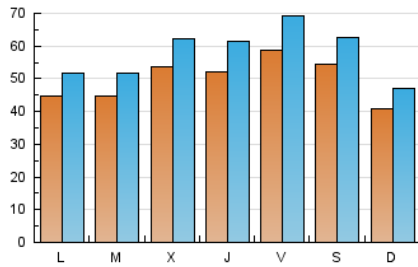

4. Gràfiques (Nacional i Internacional)

4.1 Per dia de la setmana (promig)

N. únics / Visites (x 100)