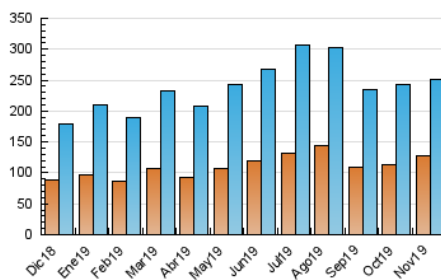

4.3 Per mesos

N. únics / Visites (x 1000)