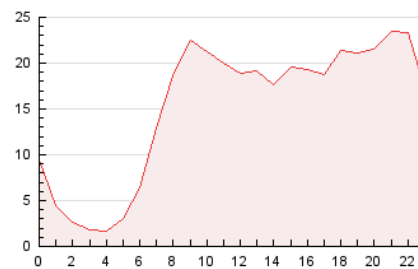

2. Seccions (Nacional i Internacional)

	PÀGINES	%
HOME	26.264	7.17 %
RESTA	339.835	92.83 %

3. Per dia del mes (Nacional i Internacional)

Dia	N. únics	Visites	Pàgines	Dia	N. únics	Visites	Pàgines	Dia	N. únics	Visites	Pàgines
1	6.332	7.274	10.525	11	7.235	8.212	13.981	21	7.537	8.647	12.294
2	5.751	6.621	9.636	12	9.656	11.225	15.368	22	7.911	8.998	13.186
3	4.846	5.616	8.626	13	8.094	9.523	14.804	23	5.140	5.779	8.619
4	4.029	4.776	7.771	14	7.621	8.655	12.393	24	4.085	4.709	7.253
5	9.453	10.708	15.059	15	8.462	9.759	14.227	25	7.902	9.178	13.797
6	10.384	11.872	16.961	16	7.704	8.593	11.905	26	8.821	10.235	15.341
7	7.715	8.968	13.031	17	15.595	17.150	22.551	27	7.240	8.447	13.093
8	7.664	8.880	12.829	18	8.641	9.875	14.680	28	5.968	6.997	10.524
9	6.953	7.717	10.658	19	6.727	7.703	11.119	29	5.100	5.906	9.096
10	6.149	7.123	10.458	20	6.310	7.264	10.608	30	3.241	3.777	5.706

4. Gràfiques (Nacional i Internacional)

4.1 Per dia de la setmana (promig)

N. únics / Visites (x 100)

Pàgines (x 100)

4.2 Per franja horària (promig)

Visites (x 1000)

Pàgines (x 1000)

4.3 Per mesos