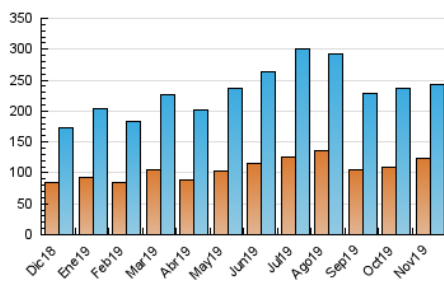

4.3 Per mesos

N. únics / Visites (x 1000)