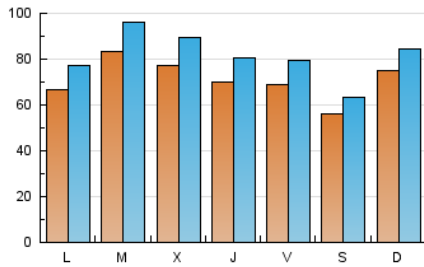

4. Gràfiques (Nacional)

4.1 Per dia de la setmana (promig)

N. únics / Visites (x 100)