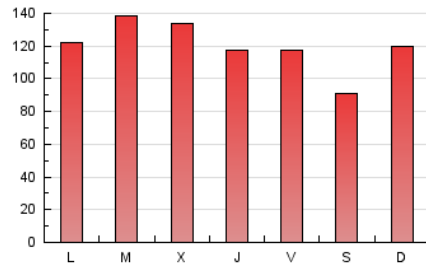

Pàgines (x 100)