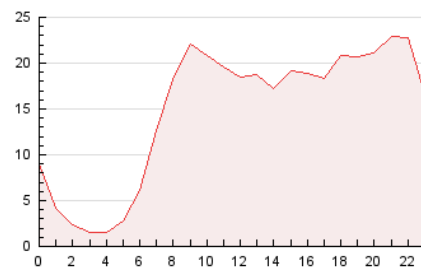

2. Seccions (Nacional)

	PÀGINES	%
HOME	25.764	7.22 %
RESTA	330.970	92.78 %

3. Per dia del mes (Nacional)

Dia	N. únics	Visites	Pàgines	Dia	N. únics	Visites	Pàgines	Dia	N. únics	Visites	Pàgines
1	6.145	7.093	10.285	11	6.944	7.904	13.535	21	7.326	8.392	11.981
2	5.594	6.456	9.427	12	9.306	10.848	14.884	22	7.701	8.784	12.910
3	4.714	5.474	8.464	13	7.776	9.190	14.225	23	4.997	5.632	8.456
4	3.838	4.572	7.501	14	7.406	8.391	12.059	24	3.957	4.573	7.081
5	9.189	10.440	14.768	15	8.295	9.574	13.952	25	7.632	8.918	13.490
6	10.078	11.541	16.546	16	7.543	8.418	11.677	26	8.469	9.854	14.885
7	7.469	8.693	12.680	17	15.261	16.838	22.186	27	6.933	8.125	12.584
8	7.461	8.671	12.546	18	8.327	9.566	14.301	28	5.739	6.762	10.262
9	6.787	7.542	10.441	19	6.419	7.371	10.726	29	4.923	5.718	8.859
10	6.010	6.979	10.287	20	6.005	6.929	10.194	30	3.106	3.636	5.542

4. Gràfiques (Nacional)

4.1 Per dia de la setmana (promig)

N. únics / Visites (x 100)

Pàgines (x 100)

4.2 Per franja horària (promig)

Visites (x 1000)

Pàgines (x 1000)

4.3 Per mesos