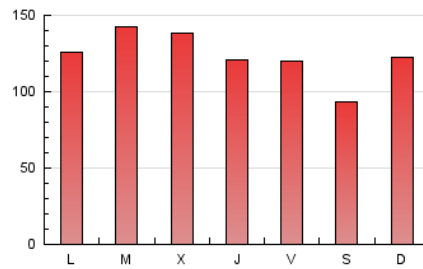

Pàgines (x 100)