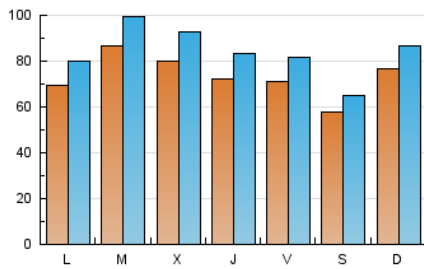

4. Gràfiques (Nacional i Internacional)

4.1 Per dia de la setmana (promig)

N. únics / Visites (x 100)