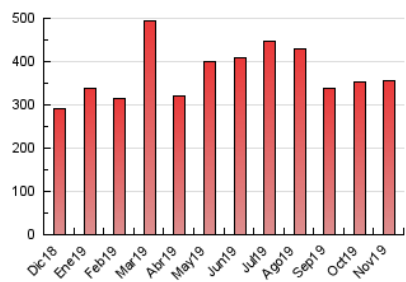

Pàgines (x 1000)