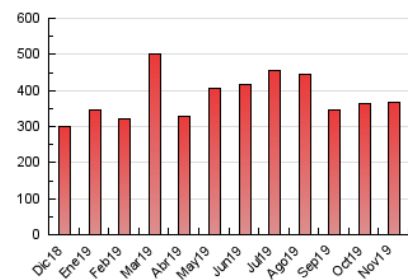

Pàgines (x 1000)