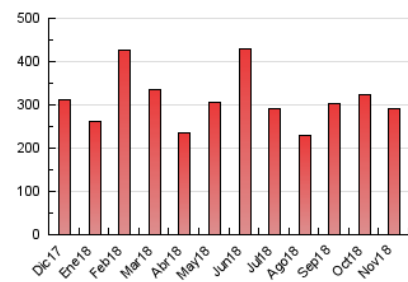

Pàgines (x 1000)