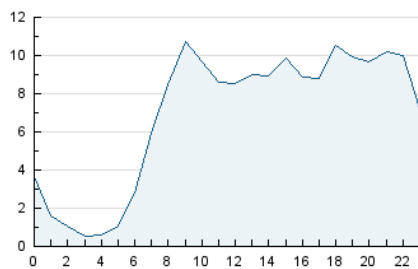

#### 3. Per dia del mes (Nacional)

Dia	N. únics	Visites	Pàgines	Dia	N. únics	Visites	Pàgines	Dia	N. únics	Visites	Pàgines
1	3.813	4.565	8.135	11	3.205	3.701	6.517	21	7.758	9.881	16.056
2	3.449	4.083	7.853	12	4.454	5.251	9.200	22	4.630	5.425	10.398
3	3.625	4.102	6.783	13	4.320	4.994	8.767	23	3.835	4.581	8.576
4	4.162	4.764	8.023	14	7.266	8.838	14.715	24	2.815	3.228	5.865
5	4.391	5.126	8.849	15	6.259	7.559	13.361	25	6.170	6.961	11.124
6	5.881	7.117	11.765	16	3.774	4.494	8.461	26	5.813	6.782	11.514
7	6.138	7.692	13.547	17	3.926	4.537	7.593	27	5.298	6.262	10.312
8	4.191	4.979	9.529	18	3.271	3.748	6.818	28	4.410	5.227	9.533
9	3.976	4.714	8.648	19	3.990	4.823	9.798	29	5.847	6.914	12.013
10	3.115	3.566	5.973	20	5.607	6.546	11.385	30	4.892	5.764	10.166

4. Gràfiques (Nacional)

4.1 Per dia de la setmana (promig)

N. únics / Visites (x 100)

Pàgines (x 100)

4.2 Per franja horària (promig)

Visites (x 1000)

Pàgines (x 1000)

4.3 Per mesos