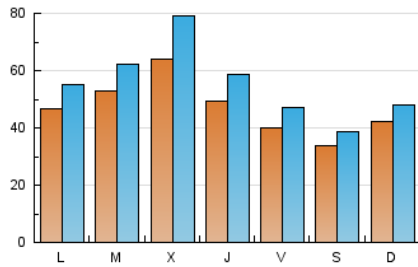

4. Gràfiques (Nacional)

4.1 Per dia de la setmana (promig)

N. únics / Visites (x 100)