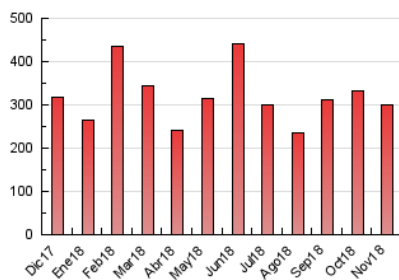

Pàgines (x 1000)