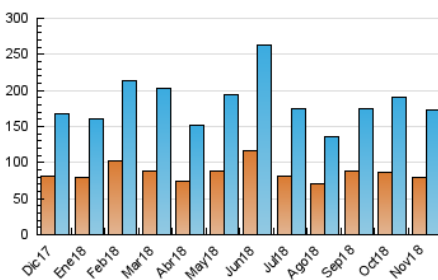

4.3 Per mesos

N. únics / Visites (x 1000)