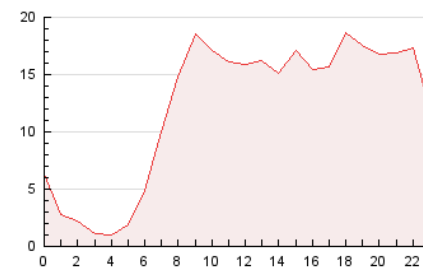

#### 3. Per dia del mes (Nacional)

Dia	N. únics	Visites	Pàgines	Dia	N. únics	Visites	Pàgines	Dia	N. únics	Visites	Pàgines
1	3.813	4.565	8.135	11	3.205	3.701	6.517	21	7.758	9.881	16.056
2	3.449	4.083	7.853	12	4.454	5.251	9.200	22	4.630	5.425	10.398
3	3.625	4.102	6.783	13	4.320	4.994	8.767	23	3.835	4.581	8.576
4	4.162	4.764	8.023	14	7.266	8.838	14.715	24	2.815	3.228	5.865
5	4.391	5.126	8.849	15	6.259	7.559	13.361	25	6.170	6.961	11.124
6	5.881	7.117	11.765	16	3.774	4.494	8.461	26	5.813	6.782	11.514
7	6.138	7.692	13.547	17	3.926	4.537	7.593	27	5.298	6.262	10.312
8	4.191	4.979	9.529	18	3.271	3.748	6.818	28	4.410	5.227	9.533
9	3.976	4.714	8.648	19	3.990	4.823	9.798	29	5.847	6.914	12.013
10	3.115	3.566	5.973	20	5.607	6.546	11.385	30	4.892	5.764	10.166

4. Gràfiques (Nacional)

4.1 Per dia de la setmana (promig)

N. únics / Visites (x 100)

Pàgines (x 100)

4.2 Per franja horària (promig)

Visites (x 1000)

Pàgines (x 1000)

4.3 Per mesos