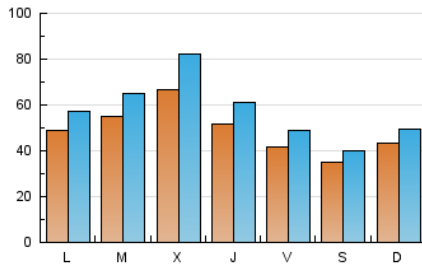

4. Gràfiques (Nacional i Internacional)

4.1 Per dia de la setmana (promig)

N. únics / Visites (x 100)