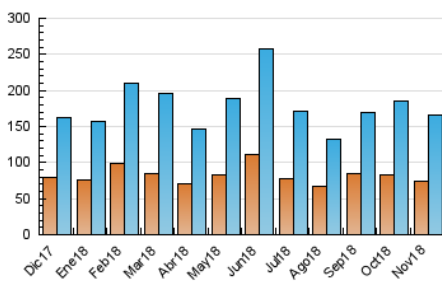

4.3 Per mesos

N. únics / Visites (x 1000)