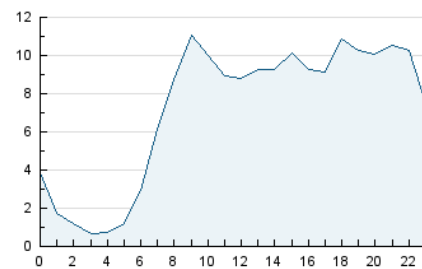

### 3. Per dia del mes (Nacional i Internacional)

Dia	N. únics	Visites	Pàgines	Dia	N. únics	Visites	Pàgines	Dia	N. únics	Visites	Pàgines
1	3.964	4.723	8.363	11	3.343	3.853	6.725	21	7.993	10.141	16.391
2	3.586	4.230	8.103	12	4.683	5.495	9.515	22	4.854	5.663	10.773
3	3.724	4.204	6.923	13	4.530	5.231	9.088	23	4.007	4.764	8.831
4	4.282	4.891	8.210	14	7.571	9.155	15.126	24	2.942	3.358	6.072
5	4.563	5.312	9.168	15	6.502	7.825	13.690	25	6.360	7.141	11.357
6	6.184	7.431	12.250	16	3.928	4.657	8.670	26	6.071	7.071	11.903
7	6.548	8.119	14.258	17	4.066	4.686	7.768	27	5.525	6.494	10.612
8	4.382	5.180	9.795	18	3.420	3.905	7.053	28	4.631	5.456	9.888
9	4.181	4.926	8.957	19	4.200	5.042	10.070	29	6.037	7.121	12.318
10	3.251	3.705	6.127	20	5.799	6.744	11.677	30	5.111	5.991	10.485

4. Gràfiques (Nacional i Internacional)

4.1 Per dia de la setmana (promig)

N. únics / Visites (x 100)

Pàgines (x 100)

4.2 Per franja horària (promig)

Visites (x 1000)

Pàgines (x 1000)

4.3 Per mesos