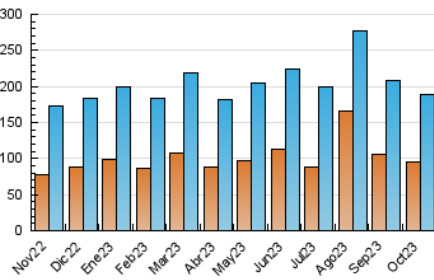

4.2 Per franja horària (promig)

Visites_ (x 1000)

Pàgines (x 1000)

4.3 Per mesos

N. únics / Visites (x 1000)