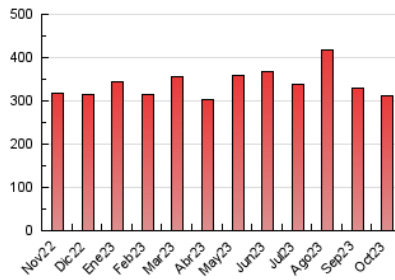

##### 4.2 Per franja horària (promig)

Visites\_ (x 1000)

Pàgines (x 1000)

##### 4.3 Per mesos

N. únics / Visites (x 1000)

Pàgines (x 1000)