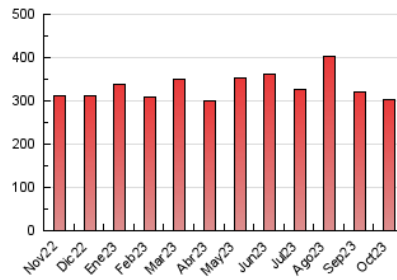

#### 3. Per dia del mes (Nacional)

Dia	N. únics	Visites	Pàgines	Dia	N. únics	Visites	Pàgines	Dia	N. únics	Visites	Pàgines
1	4.270	5.007	7.985	11	5.141	6.203	10.520	21	6.571	7.377	10.384
2	4.675	5.688	10.279	12	4.113	4.906	8.568	22	3.794	4.402	6.902
3	3.695	4.657	8.783	13	4.280	4.967	8.144	23	3.901	4.794	8.083
4	4.724	5.768	9.625	14	6.548	7.469	11.586	24	4.922	5.815	9.782
5	5.345	6.304	10.661	15	5.459	6.284	9.865	25	4.009	4.816	8.676
6	4.934	5.848	9.702	16	4.649	5.666	9.798	26	3.975	4.774	8.539
7	5.142	6.102	9.850	17	4.094	4.940	9.108	27	3.721	4.450	9.217
8	7.254	8.226	11.856	18	3.429	4.177	7.990	28	2.582	3.053	5.656
9	6.667	7.703	12.088	19	6.766	7.685	12.561	29	2.898	3.503	6.304
10	5.957	6.939	11.976	20	13.138	14.444	19.746	30	5.504	6.615	10.578
								31	3.738	4.427	7.398

### 4.1 Per dia de la setmana (promig)

N. únics / Visites (x 100)

Pàgines (x 100)

### 4.2 Per franja horària (promig)

Visites\_ (x 1000)

Pàgines (x 1000)

### 4.3 Per mesos

N. únics / Visites (x 1000)

Pàgines (x 1000)