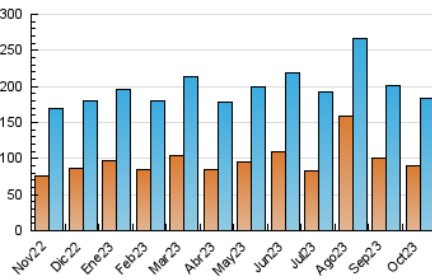

4.2 Per franja horària (promig)

Visites_ (x 1000)

Pàgines (x 1000)

4.3 Per mesos

N. únics / Visites (x 1000)