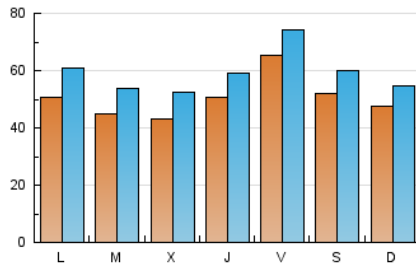

4. Gràfiques (Nacional)

4.1 Per dia de la setmana (promig)

N. únics / Visites (x 100)