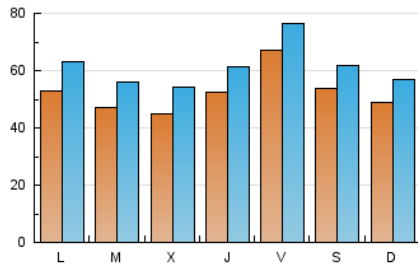

4. Gràfiques (Nacional i Internacional)

4.1 Per dia de la setmana (promig)

N. únics / Visites (x 100)