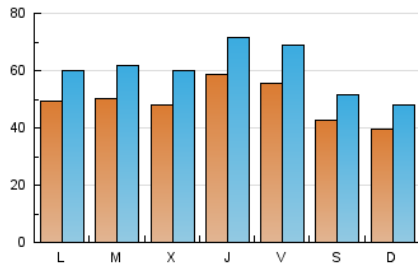

4. Gràfiques (Nacional i Internacional)

4.1 Per dia de la setmana (promig)

N. únics / Visites (x 100)