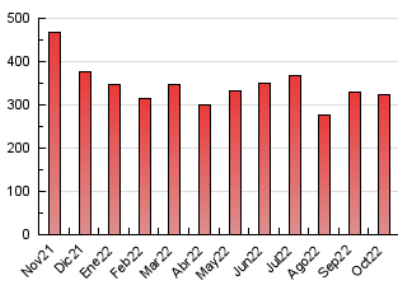

##### 4.2 Per franja horària (promig)

Visites (x 1000)

Pàgines (x 1000)

##### 4.3 Per mesos

N. únics / Visites (x 1000)

Pàgines (x 1000)