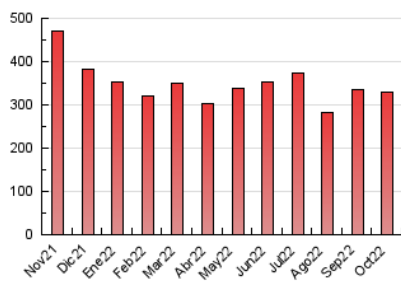

Pàgines (x 1000)