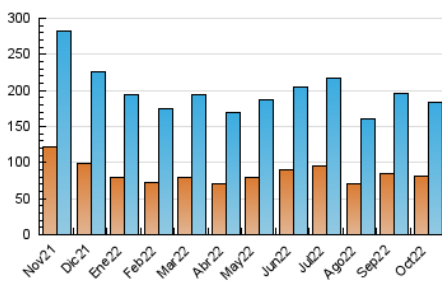

4.3 Per mesos

N. únics / Visites (x 1000)