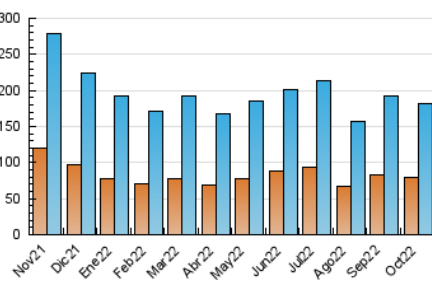

##### 4.1 Per dia de la setmana (promig)

N. únics / Visites (x 100)

Pàgines (x 100)

##### 4.2 Per franja horària (promig)

Visites (x 1000)

Pàgines (x 1000)

##### 4.3 Per mesos

N. únics / Visites (x 1000)

Pàgines (x 1000)