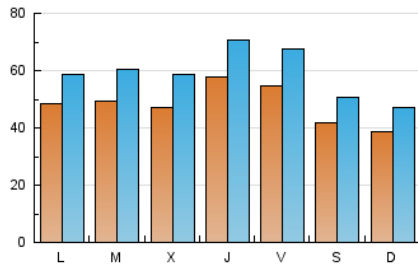

4. Gràfiques (Nacional)

4.1 Per dia de la setmana (promig)

N. únics / Visites (x 100)