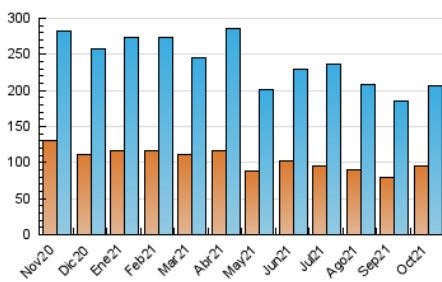

4.3 Per mesos

N. únics / Visites (x 1000)