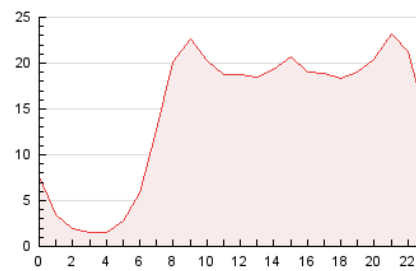

2. Seccions (Nacional)

| | PÀGINES | % |
|--------------|---------|---------|
| HOME | 42.432 | 12.09 % |
| RESTA | 308.475 | 87.91 % |

3. Per dia del mes (Nacional)

| Dia | N. únics | Visites | Pàgines | Dia | N. únics | Visites | Pàgines | Dia | N. únics | Visites | Pàgines |
|-----|----------|---------|---------|-----|----------|---------|---------|-----|----------|---------|---------|
| 1 | 4.842 | 5.762 | 10.350 | 11 | 2.967 | 3.654 | 6.948 | 21 | 8.556 | 9.995 | 16.964 |
| 2 | 3.638 | 4.239 | 7.522 | 12 | 3.129 | 3.758 | 6.650 | 22 | 5.874 | 7.155 | 13.745 |
| 3 | 3.480 | 4.155 | 7.242 | 13 | 4.545 | 5.535 | 9.511 | 23 | 4.381 | 5.174 | 9.060 |
| 4 | 3.542 | 4.305 | 8.300 | 14 | 5.200 | 6.145 | 10.803 | 24 | 4.797 | 5.599 | 9.342 |
| 5 | 5.254 | 6.279 | 10.262 | 15 | 4.840 | 5.781 | 10.587 | 25 | 5.214 | 6.368 | 11.298 |
| 6 | 5.574 | 6.550 | 10.326 | 16 | 6.499 | 7.617 | 12.316 | 26 | 4.878 | 6.023 | 11.010 |
| 7 | 6.238 | 7.239 | 11.586 | 17 | 4.008 | 4.767 | 8.811 | 27 | 19.264 | 22.766 | 33.209 |
| 8 | 3.759 | 4.436 | 8.677 | 18 | 5.452 | 6.569 | 11.828 | 28 | 11.505 | 13.558 | 21.933 |
| 9 | 3.393 | 3.941 | 7.206 | 19 | 5.417 | 6.477 | 10.921 | 29 | 6.668 | 7.804 | 13.570 |
| 10 | 2.994 | 3.567 | 6.432 | 20 | 6.742 | 7.822 | 12.398 | 30 | 5.294 | 6.148 | 10.247 |
| | | | | | | | | 31 | 6.231 | 7.363 | 11.853 |

4. Gràfiques (Nacional)

4.1 Per dia de la setmana (promig)

N. únics / Visites (x 100)

Pàgines (x 100)

4.2 Per franja horària (promig)

Visites (x 1000)

Pàgines (x 1000)

4.3 Per mesos