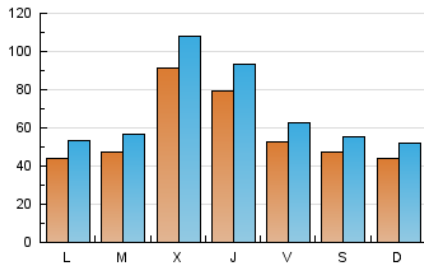

4. Gràfiques (Nacional i Internacional)

4.1 Per dia de la setmana (promig)

N. únics / Visites (x 100)