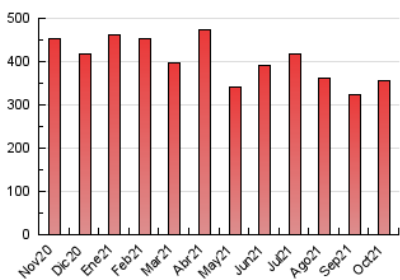

Pàgines (x 1000)