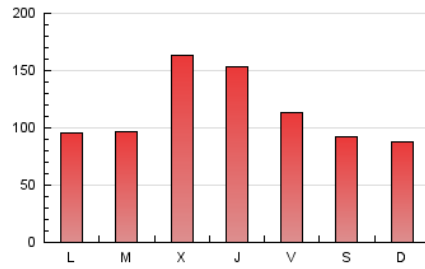

Pàgines (x 100)