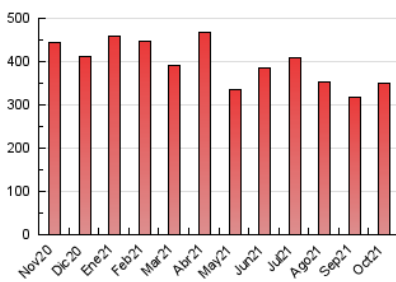

Pàgines (x 1000)