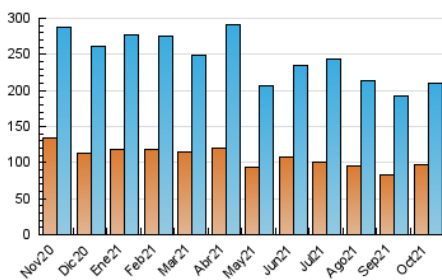

4.3 Per mesos

N. únics / Visites (x 1000)