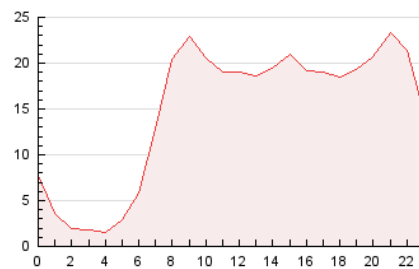

2. Seccions (Nacional i Internacional)

| | PÀGINES | % |
|--------------|---------|---------|
| HOME | 42.850 | 12.08 % |
| RESTA | 312.001 | 87.92 % |

3. Per dia del mes (Nacional i Internacional)

| Dia | N. únics | Visites | Pàgines | Dia | N. únics | Visites | Pàgines | Dia | N. únics | Visites | Pàgines |
|-----|----------|---------|---------|-----|----------|---------|---------|-----|----------|---------|---------|
| 1 | 5.017 | 5.949 | 10.589 | 11 | 3.024 | 3.714 | 7.031 | 21 | 8.675 | 10.137 | 17.168 |
| 2 | 3.784 | 4.386 | 7.693 | 12 | 3.186 | 3.822 | 6.749 | 22 | 5.963 | 7.254 | 13.901 |
| 3 | 3.627 | 4.308 | 7.434 | 13 | 4.607 | 5.610 | 9.595 | 23 | 4.440 | 5.244 | 9.172 |
| 4 | 3.698 | 4.470 | 8.546 | 14 | 5.283 | 6.242 | 10.968 | 24 | 4.861 | 5.676 | 9.441 |
| 5 | 5.276 | 6.302 | 10.241 | 15 | 4.901 | 5.855 | 10.699 | 25 | 5.297 | 6.467 | 11.447 |
| 6 | 5.585 | 6.563 | 10.355 | 16 | 6.584 | 7.710 | 12.426 | 26 | 4.948 | 6.104 | 11.151 |
| 7 | 6.243 | 7.266 | 11.633 | 17 | 4.071 | 4.840 | 8.946 | 27 | 19.472 | 22.985 | 33.508 |
| 8 | 3.754 | 4.434 | 8.685 | 18 | 5.553 | 6.681 | 11.996 | 28 | 11.644 | 13.697 | 22.115 |
| 9 | 3.403 | 3.957 | 7.196 | 19 | 5.496 | 6.571 | 11.047 | 29 | 6.792 | 7.938 | 13.767 |
| 10 | 2.988 | 3.563 | 6.414 | 20 | 6.842 | 7.933 | 12.565 | 30 | 5.372 | 6.231 | 10.385 |
| | | | | | | | | 31 | 6.317 | 7.459 | 11.988 |

4. Gràfiques (Nacional i Internacional)

4.1 Per dia de la setmana (promig)

N. únics / Visites (x 100)

Pàgines (x 100)

4.2 Per franja horària (promig)

Visites (x 1000)

Pàgines (x 1000)

4.3 Per mesos