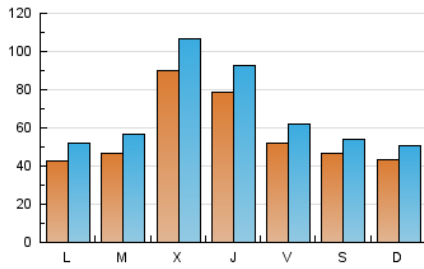

4. Gràfiques (Nacional)

4.1 Per dia de la setmana (promig)

N. únics / Visites (x 100)