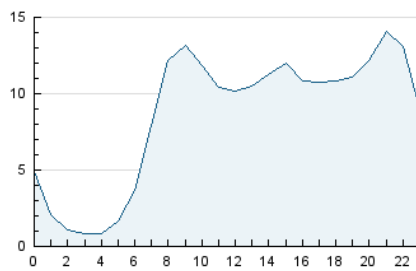

2. Seccions (Nacional)

| | PÀGINES | % |
|--------------|---------|---------|
| HOME | 42.432 | 12.09 % |
| RESTA | 308.475 | 87.91 % |

3. Per dia del mes (Nacional)

| Dia | N. únics | Visites | Pàgines | Dia | N. únics | Visites | Pàgines | Dia | N. únics | Visites | Pàgines |
|-----|----------|---------|---------|-----|----------|---------|---------|-----|----------|---------|---------|
| 1 | 4.842 | 5.762 | 10.350 | 11 | 2.967 | 3.654 | 6.948 | 21 | 8.556 | 9.995 | 16.964 |
| 2 | 3.638 | 4.239 | 7.522 | 12 | 3.129 | 3.758 | 6.650 | 22 | 5.874 | 7.155 | 13.745 |
| 3 | 3.480 | 4.155 | 7.242 | 13 | 4.545 | 5.535 | 9.511 | 23 | 4.381 | 5.174 | 9.060 |
| 4 | 3.542 | 4.305 | 8.300 | 14 | 5.200 | 6.145 | 10.803 | 24 | 4.797 | 5.599 | 9.342 |
| 5 | 5.254 | 6.279 | 10.262 | 15 | 4.840 | 5.781 | 10.587 | 25 | 5.214 | 6.368 | 11.298 |
| 6 | 5.574 | 6.550 | 10.326 | 16 | 6.499 | 7.617 | 12.316 | 26 | 4.878 | 6.023 | 11.010 |
| 7 | 6.238 | 7.239 | 11.586 | 17 | 4.008 | 4.767 | 8.811 | 27 | 19.264 | 22.766 | 33.209 |
| 8 | 3.759 | 4.436 | 8.677 | 18 | 5.452 | 6.569 | 11.828 | 28 | 11.505 | 13.558 | 21.933 |
| 9 | 3.393 | 3.941 | 7.206 | 19 | 5.417 | 6.477 | 10.921 | 29 | 6.668 | 7.804 | 13.570 |
| 10 | 2.994 | 3.567 | 6.432 | 20 | 6.742 | 7.822 | 12.398 | 30 | 5.294 | 6.148 | 10.247 |
| | | | | | | | | 31 | 6.231 | 7.363 | 11.853 |

4. Gràfiques (Nacional)

4.1 Per dia de la setmana (promig)

N. únics / Visites (x 100)

Pàgines (x 100)

4.2 Per franja horària (promig)

Visites (x 1000)

Pàgines (x 1000)

4.3 Per mesos