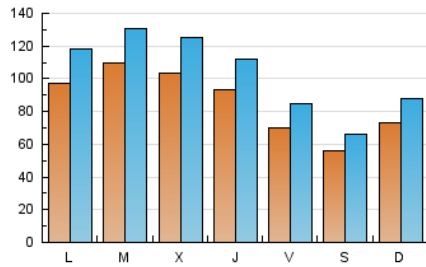

4. Gràfiques (Nacional)

4.1 Per dia de la setmana (promig)

N. únics / Visites (x 100)