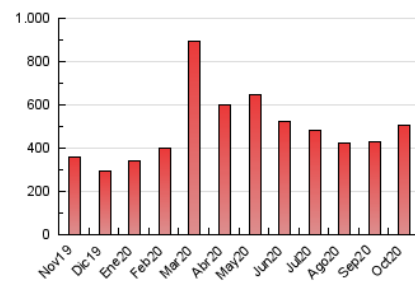

Pàgines (x 1000)