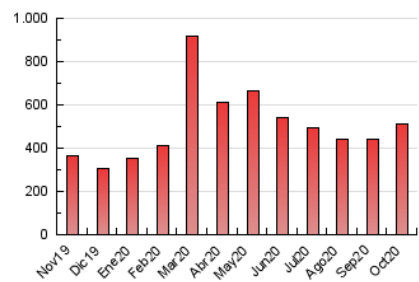

Pàgines (x 1000)