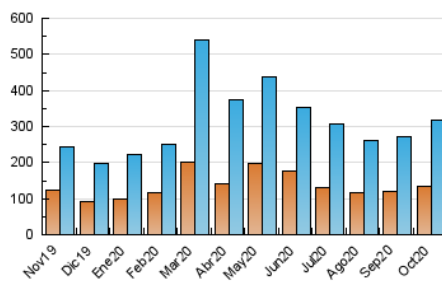

4.3 Per mesos

N. únics / Visites (x 1000)