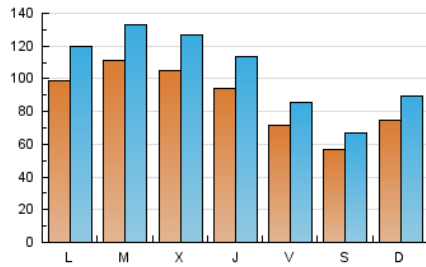

4. Gràfiques (Nacional i Internacional)

4.1 Per dia de la setmana (promig)

N. únics / Visites (x 100)