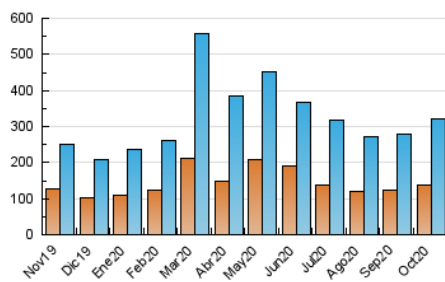

4.3 Per mesos

N. únics / Visites (x 1000)