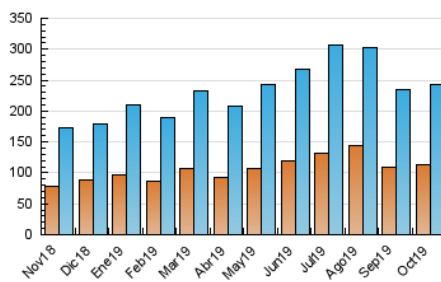

4.3 Per mesos

N. únics / Visites (x 1000)