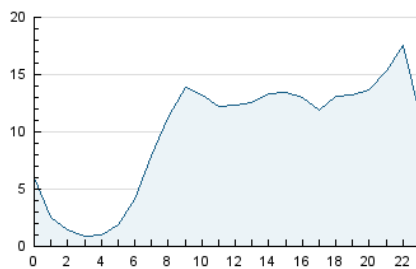

#### 3. Per dia del mes (Nacional)

Dia	N. únics	Visites	Pàgines	Dia	N. únics	Visites	Pàgines	Dia	N. únics	Visites	Pàgines
1	6.369	7.559	11.672	11	7.905	9.258	13.806	21	4.983	5.871	9.423
2	7.319	8.653	13.341	12	5.798	6.775	9.928	22	8.586	9.945	14.627
3	8.188	9.498	13.446	13	5.984	7.085	10.319	23	7.840	9.066	12.810
4	7.010	8.021	12.406	14	7.274	8.936	13.980	24	7.161	8.106	11.520
5	4.054	4.669	7.094	15	5.852	6.957	10.832	25	7.068	8.078	11.367
6	4.438	5.095	7.844	16	12.822	15.965	22.655	26	7.973	9.126	12.313
7	4.960	5.815	9.053	17	9.714	12.007	18.650	27	4.054	4.779	7.093
8	4.933	5.764	9.263	18	6.404	8.014	12.866	28	6.259	7.304	11.005
9	6.244	7.224	10.557	19	4.131	4.874	7.342	29	4.210	4.909	8.044
10	8.748	10.138	14.199	20	5.346	6.191	9.272	30	4.633	5.410	8.270
								31	5.158	6.045	9.383

4. Gràfiques (Nacional)

4.1 Per dia de la setmana (promig)

N. únics / Visites (x 100)

Pàgines (x 100)

4.2 Per franja horària (promig)

Visites (x 1000)

Pàgines (x 1000)

4.3 Per mesos