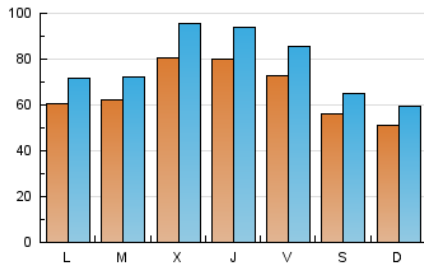

4. Gràfiques (Nacional i Internacional)

4.1 Per dia de la setmana (promig)

N. únics / Visites (x 100)