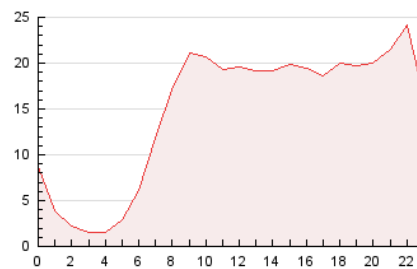

#### 3. Per dia del mes (Nacional)

Dia	N. únics	Visites	Pàgines	Dia	N. únics	Visites	Pàgines	Dia	N. únics	Visites	Pàgines
1	6.369	7.559	11.672	11	7.905	9.258	13.806	21	4.983	5.871	9.423
2	7.319	8.653	13.341	12	5.798	6.775	9.928	22	8.586	9.945	14.627
3	8.188	9.498	13.446	13	5.984	7.085	10.319	23	7.840	9.066	12.810
4	7.010	8.021	12.406	14	7.274	8.936	13.980	24	7.161	8.106	11.520
5	4.054	4.669	7.094	15	5.852	6.957	10.832	25	7.068	8.078	11.367
6	4.438	5.095	7.844	16	12.822	15.965	22.655	26	7.973	9.126	12.313
7	4.960	5.815	9.053	17	9.714	12.007	18.650	27	4.054	4.779	7.093
8	4.933	5.764	9.263	18	6.404	8.014	12.866	28	6.259	7.304	11.005
9	6.244	7.224	10.557	19	4.131	4.874	7.342	29	4.210	4.909	8.044
10	8.748	10.138	14.199	20	5.346	6.191	9.272	30	4.633	5.410	8.270
								31	5.158	6.045	9.383

4. Gràfiques (Nacional)

4.1 Per dia de la setmana (promig)

N. únics / Visites (x 100)

Pàgines (x 100)

4.2 Per franja horària (promig)

Visites (x 1000)

Pàgines (x 1000)

4.3 Per mesos