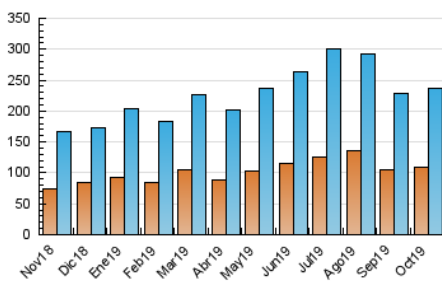

4.3 Per mesos

N. únics / Visites (x 1000)