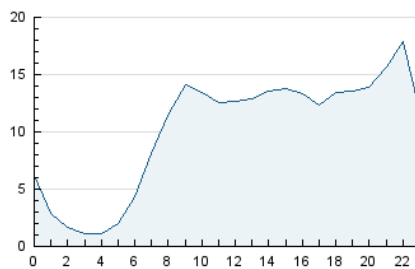

### 3. Per dia del mes (Nacional i Internacional)

Dia	N. únics	Visites	Pàgines	Dia	N. únics	Visites	Pàgines	Dia	N. únics	Visites	Pàgines
1	6.517	7.724	11.877	11	8.125	9.513	14.132	21	5.224	6.121	9.705
2	7.445	8.807	13.636	12	5.954	6.945	10.152	22	8.943	10.275	15.076
3	8.308	9.648	13.670	13	6.155	7.253	10.508	23	8.166	9.397	13.206
4	7.150	8.171	12.652	14	7.535	9.265	14.402	24	7.432	8.398	11.880
5	4.131	4.752	7.200	15	6.168	7.297	11.260	25	7.280	8.307	11.643
6	4.534	5.202	8.031	16	13.237	16.394	23.147	26	8.155	9.362	12.580
7	5.074	5.941	9.251	17	10.011	12.329	19.051	27	4.178	4.914	7.265
8	5.036	5.881	9.430	18	6.595	8.202	13.135	28	6.378	7.431	11.173
9	6.443	7.441	10.802	19	4.281	5.032	7.530	29	4.344	5.059	8.293
10	8.999	10.418	14.543	20	5.507	6.358	9.492	30	4.868	5.657	8.566
								31	5.362	6.259	9.646

4. Gràfiques (Nacional i Internacional)

4.1 Per dia de la setmana (promig)

N. únics / Visites (x 100)

Pàgines (x 100)

4.2 Per franja horària (promig)

Visites (x 1000)

Pàgines (x 1000)

4.3 Per mesos