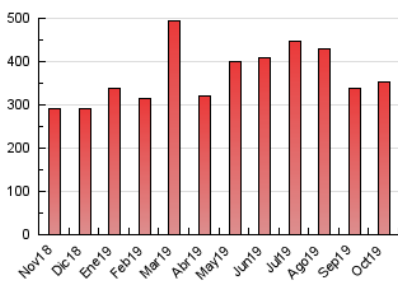

Pàgines (x 1000)