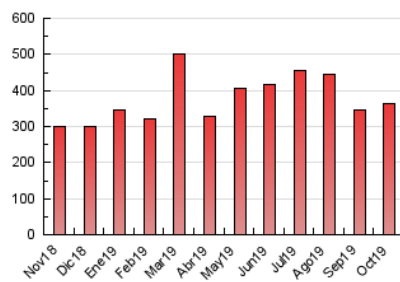

Pàgines (x 1000)