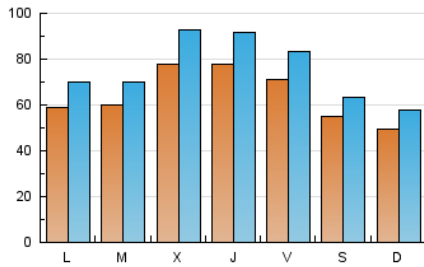

4. Gràfiques (Nacional)

4.1 Per dia de la setmana (promig)

N. únics / Visites (x 100)