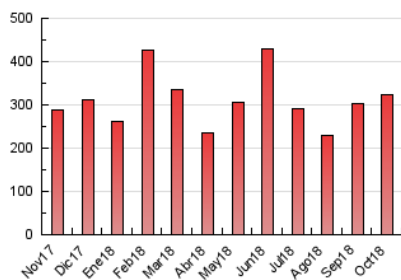

Pàgines (x 1000)