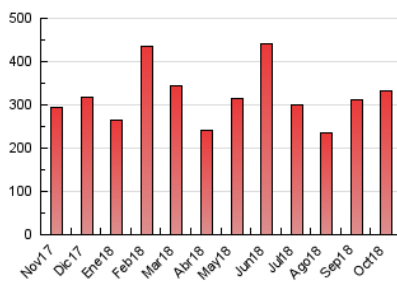

Pàgines (x 1000)