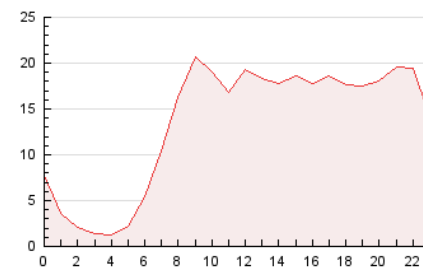

#### 3. Per dia del mes (Nacional)

Dia	N. únics	Visites	Pàgines	Dia	N. únics	Visites	Pàgines	Dia	N. únics	Visites	Pàgines
1	4.070	4.683	8.394	11	5.833	6.812	11.634	21	4.287	4.860	8.277
2	3.521	4.147	7.685	12	4.224	4.853	8.615	22	8.117	9.419	14.839
3	5.626	6.733	11.602	13	5.951	7.152	12.270	23	5.025	5.770	9.985
4	6.014	7.061	11.822	14	8.124	9.237	15.486	24	5.894	7.181	12.176
5	4.578	5.352	9.657	15	5.777	6.754	12.774	25	6.385	7.576	12.982
6	3.404	3.883	7.015	16	4.034	4.800	8.877	26	6.501	7.995	13.929
7	4.320	4.952	8.526	17	8.007	9.924	17.299	27	3.988	4.660	8.669
8	5.143	5.976	10.487	18	5.271	6.170	11.636	28	4.226	4.777	8.325
9	4.435	5.173	8.973	19	3.671	4.366	8.372	29	3.698	4.373	8.042
10	6.359	7.944	13.122	20	3.297	3.870	7.132	30	3.377	3.949	7.096
								31	3.789	4.445	7.948

4. Gràfiques (Nacional)

4.1 Per dia de la setmana (promig)

N. únics / Visites (x 100)

Pàgines (x 100)

4.2 Per franja horària (promig)

Visites (x 1000)

Pàgines (x 1000)

4.3 Per mesos