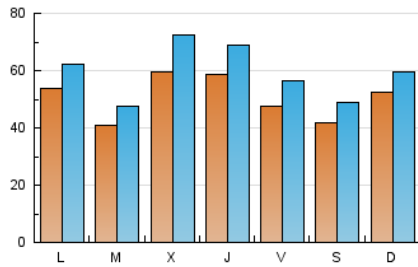

4. Gràfiques (Nacional)

4.1 Per dia de la setmana (promig)

N. únics / Visites (x 100)