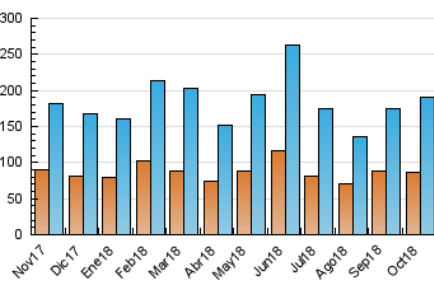

4.3 Per mesos

N. únics / Visites (x 1000)