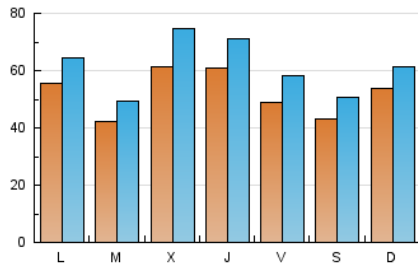

4. Gràfiques (Nacional i Internacional)

4.1 Per dia de la setmana (promig)

N. únics / Visites (x 100)