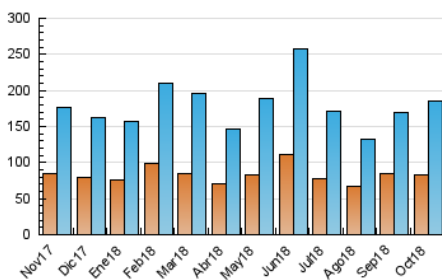

4.3 Per mesos

N. únics / Visites (x 1000)