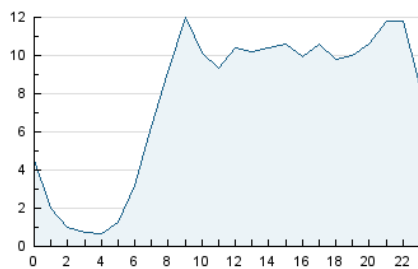

#### 3. Per dia del mes (Nacional)

Dia	N. únics	Visites	Pàgines	Dia	N. únics	Visites	Pàgines	Dia	N. únics	Visites	Pàgines
1	4.070	4.683	8.394	11	5.833	6.812	11.634	21	4.287	4.860	8.277
2	3.521	4.147	7.685	12	4.224	4.853	8.615	22	8.117	9.419	14.839
3	5.626	6.733	11.602	13	5.951	7.152	12.270	23	5.025	5.770	9.985
4	6.014	7.061	11.822	14	8.124	9.237	15.486	24	5.894	7.181	12.176
5	4.578	5.352	9.657	15	5.777	6.754	12.774	25	6.385	7.576	12.982
6	3.404	3.883	7.015	16	4.034	4.800	8.877	26	6.501	7.995	13.929
7	4.320	4.952	8.526	17	8.007	9.924	17.299	27	3.988	4.660	8.669
8	5.143	5.976	10.487	18	5.271	6.170	11.636	28	4.226	4.777	8.325
9	4.435	5.173	8.973	19	3.671	4.366	8.372	29	3.698	4.373	8.042
10	6.359	7.944	13.122	20	3.297	3.870	7.132	30	3.377	3.949	7.096
								31	3.789	4.445	7.948

4. Gràfiques (Nacional)

4.1 Per dia de la setmana (promig)

N. únics / Visites (x 100)

Pàgines (x 100)

4.2 Per franja horària (promig)

Visites (x 1000)

Pàgines (x 1000)

4.3 Per mesos