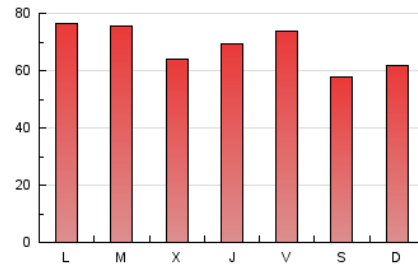

Pàgines (x 100)