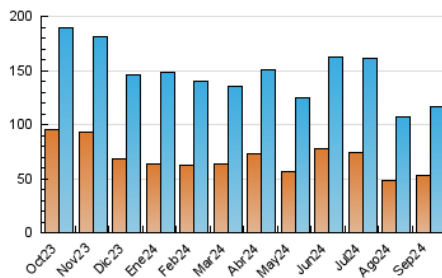

4.3 Per mesos

N. únics / Visites (x 1000)