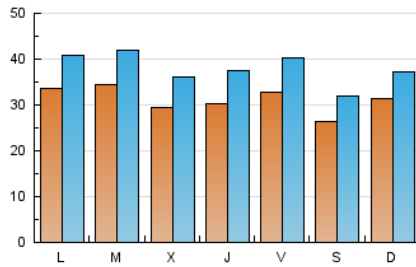

4. Gràfiques (Nacional)

4.1 Per dia de la setmana (promig)

N. únics / Visites (x 100)