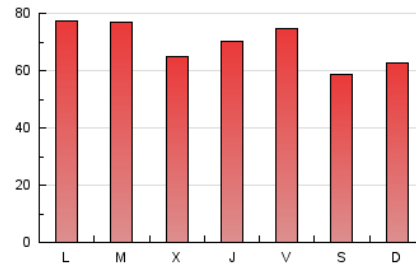

Pàgines (x 100)