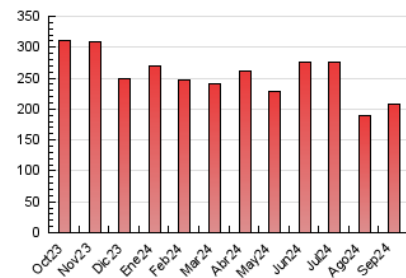

Pàgines (x 1000)