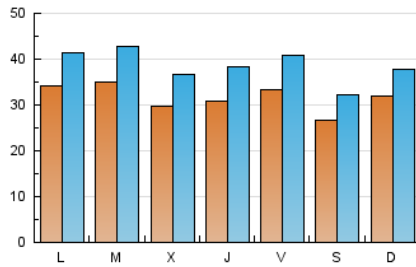

4. Gràfiques (Nacional i Internacional)

4.1 Per dia de la setmana (promig)

N. únics / Visites (x 100)