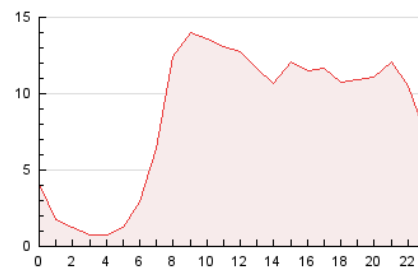

2. Seccions (Nacional)

	PÀGINES	%
HOME	27.126	13.21 %
RESTA	178.254	86.79 %

3. Per dia del mes (Nacional)

Dia	N. únics	Visites	Pàgines	Dia	N. únics	Visites	Pàgines	Dia	N. únics	Visites	Pàgines
1	2.564	3.233	5.642	11	3.017	3.678	6.452	21	2.609	3.229	6.516
2	3.095	3.925	7.726	12	3.311	4.088	7.407	22	2.217	2.742	5.226
3	3.831	4.623	8.306	13	2.867	3.382	6.447	23	2.981	3.599	7.198
4	2.764	3.478	6.261	14	2.820	3.345	5.612	24	3.288	4.088	7.884
5	2.901	3.607	7.051	15	2.646	3.095	5.169	25	2.942	3.585	6.439
6	3.584	4.369	7.936	16	3.394	4.054	6.918	26	2.902	3.634	6.489
7	2.869	3.437	5.904	17	3.632	4.398	7.376	27	3.030	3.709	7.137
8	5.730	6.538	9.370	18	3.013	3.714	6.500	28	2.249	2.738	5.027
9	3.243	3.942	7.288	19	3.046	3.719	6.813	29	2.507	3.023	5.447
10	3.045	3.690	6.704	20	3.657	4.643	7.972	30	4.048	4.926	9.163

4. Gràfiques (Nacional)

4.1 Per dia de la setmana (promig)

N. únics / Visites (x 100)

Pàgines (x 100)

4.2 Per franja horària (promig)

Visites_ (x 1000)

Pàgines (x 1000)

4.3 Per mesos