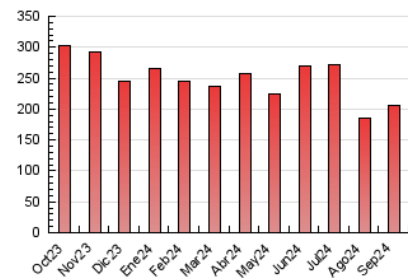

Pàgines (x 1000)