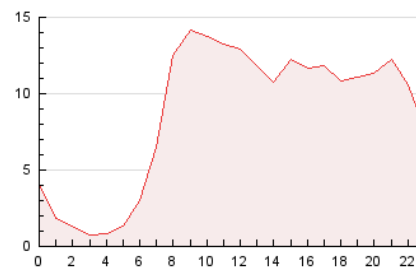

2. Seccions (Nacional i Internacional)

	PÀGINES	%
HOME	27.588	13.25 %
RESTA	180.680	86.75 %

3. Per dia del mes (Nacional i Internacional)

Dia	N. únics	Visites	Pàgines	Dia	N. únics	Visites	Pàgines	Dia	N. únics	Visites	Pàgines
1	2.604	3.282	5.751	11	3.061	3.715	6.581	21	2.632	3.264	6.577
2	3.136	3.973	7.810	12	3.364	4.143	7.497	22	2.272	2.803	5.313
3	3.884	4.714	8.432	13	2.907	3.424	6.516	23	3.030	3.660	7.270
4	2.809	3.528	6.337	14	2.853	3.387	5.697	24	3.348	4.163	8.004
5	2.972	3.697	7.193	15	2.676	3.142	5.209	25	2.986	3.628	6.520
6	3.639	4.414	8.020	16	3.443	4.107	7.020	26	2.950	3.689	6.571
7	2.915	3.487	6.039	17	3.678	4.458	7.471	27	3.072	3.771	7.211
8	5.814	6.652	9.526	18	3.059	3.761	6.567	28	2.280	2.774	5.080
9	3.309	4.004	7.426	19	3.089	3.774	6.879	29	2.545	3.065	5.519
10	3.096	3.730	6.908	20	3.713	4.715	8.073	30	4.098	5.002	9.251

4. Gràfiques (Nacional i Internacional)

4.1 Per dia de la setmana (promig)

N. únics / Visites (x 100)

Pàgines (x 100)

4.2 Per franja horària (promig)

Visites_ (x 1000)

Pàgines (x 1000)

4.3 Per mesos