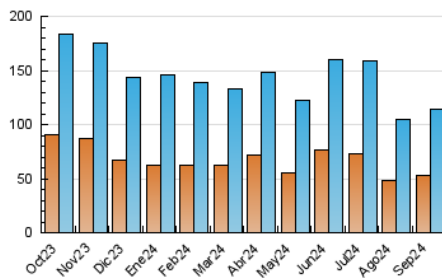

4.3 Per mesos

N. únics / Visites (x 1000)