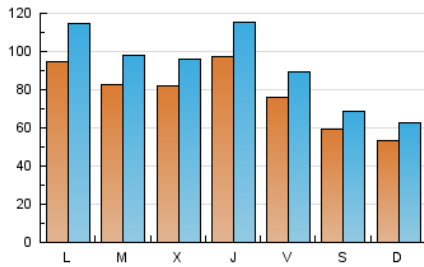

4. Gràfiques (Nacional i Internacional)

4.1 Per dia de la setmana (promig)

N. únics / Visites (x 100)