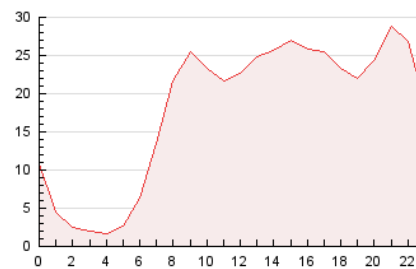

2. Seccions (Nacional)

	PÀGINES	%
HOME	40.770	9.44 %
RESTA	391.297	90.56 %

3. Per dia del mes (Nacional)

Dia	N. únics	Visites	Pàgines	Dia	N. únics	Visites	Pàgines	Dia	N. únics	Visites	Pàgines
1	5.733	6.943	11.754	11	6.391	7.636	12.691	21	13.952	17.010	26.547
2	9.122	10.630	16.310	12	6.393	7.470	12.027	22	11.022	13.243	20.700
3	6.365	7.598	12.132	13	4.872	5.802	9.537	23	9.527	11.040	17.252
4	5.501	6.662	11.408	14	5.869	7.118	11.675	24	9.721	11.490	17.441
5	4.940	5.843	9.796	15	6.694	7.924	12.702	25	8.598	9.922	15.682
6	6.156	7.228	11.723	16	6.658	7.969	12.888	26	6.071	6.881	10.721
7	10.579	12.599	19.794	17	13.627	16.338	24.252	27	4.547	5.325	9.442
8	10.790	12.479	19.641	18	9.250	10.867	17.082	28	6.997	8.393	13.785
9	7.955	9.455	14.817	19	5.953	6.845	10.267	29	6.281	7.504	12.342
10	8.544	10.058	15.402	20	5.397	6.406	9.703	30	7.007	8.131	12.554

4. Gràfiques (Nacional)

4.1 Per dia de la setmana (promig)

N. únics / Visites (x 100)

Pàgines (x 100)

4.2 Per franja horària (promig)

Visites (x 1000)

Pàgines (x 1000)

4.3 Per mesos