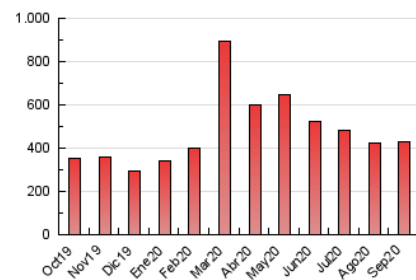

Pàgines (x 1000)