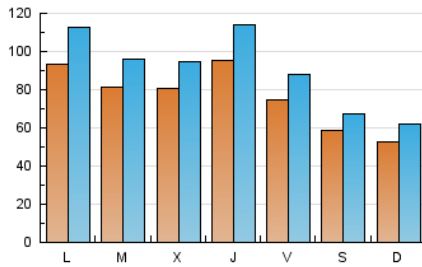

4. Gràfiques (Nacional)

4.1 Per dia de la setmana (promig)

N. únics / Visites (x 100)