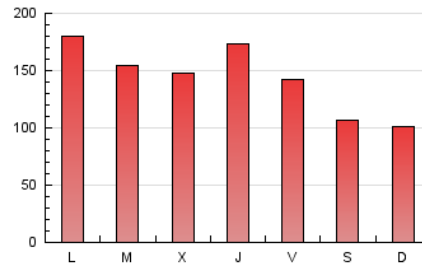

Pàgines (x 100)