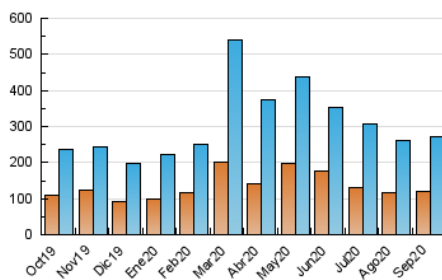

4.3 Per mesos

N. únics / Visites (x 1000)