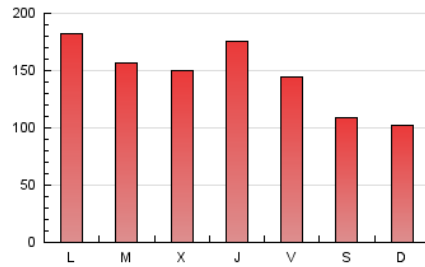

Pàgines (x 100)