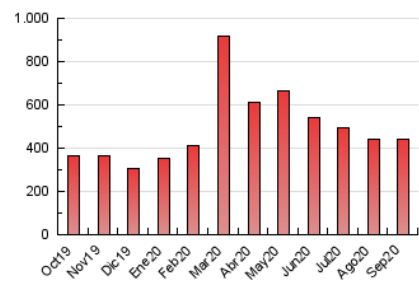

Pàgines (x 1000)