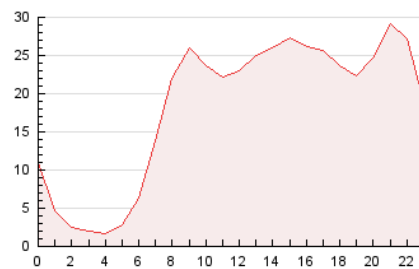

2. Seccions (Nacional i Internacional)

	PÀGINES	%
HOME	41.918	9.56 %
RESTA	396.571	90.44 %

3. Per dia del mes (Nacional i Internacional)

Dia	N. únics	Visites	Pàgines	Dia	N. únics	Visites	Pàgines	Dia	N. únics	Visites	Pàgines
1	5.917	7.139	12.007	11	6.501	7.766	12.874	21	14.134	17.193	26.795
2	9.296	10.812	16.577	12	6.513	7.608	12.210	22	11.191	13.423	20.938
3	6.489	7.745	12.346	13	4.964	5.902	9.670	23	9.665	11.199	17.484
4	5.622	6.801	11.610	14	6.020	7.290	11.897	24	9.854	11.629	17.622
5	5.029	5.945	9.955	15	6.865	8.103	13.049	25	8.726	10.055	15.856
6	6.238	7.330	11.888	16	6.815	8.153	13.108	26	6.174	6.996	10.872
7	10.750	12.792	20.102	17	13.850	16.549	24.555	27	4.614	5.396	9.544
8	10.993	12.707	19.945	18	9.455	11.068	17.338	28	7.097	8.519	13.988
9	8.138	9.642	15.080	19	6.050	6.961	10.419	29	6.384	7.620	12.537
10	8.737	10.270	15.709	20	5.468	6.487	9.810	30	7.114	8.254	12.704

4. Gràfiques (Nacional i Internacional)

4.1 Per dia de la setmana (promig)

N. únics / Visites (x 100)

Pàgines (x 100)

4.2 Per franja horària (promig)

Visites (x 1000)

Pàgines (x 1000)

4.3 Per mesos