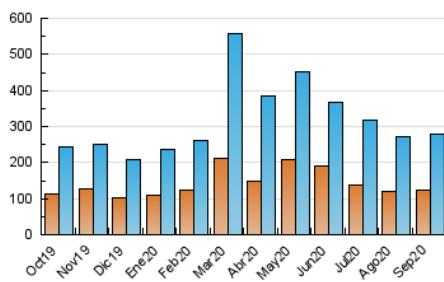

4.3 Per mesos

N. únics / Visites (x 1000)