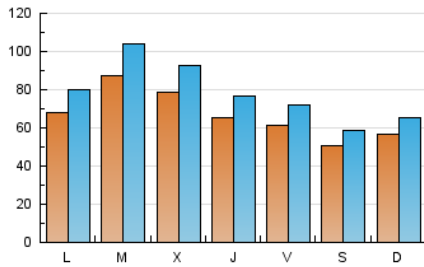

4. Gràfiques (Nacional i Internacional)

4.1 Per dia de la setmana (promig)

N. únics / Visites (x 100)