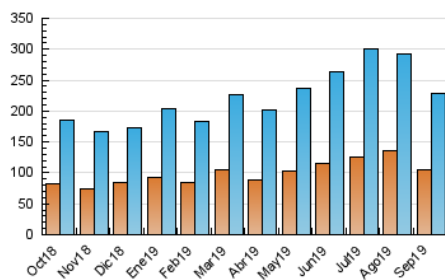

4.3 Per mesos

N. únics / Visites (x 1000)