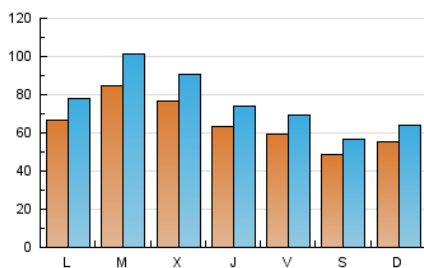

4. Gràfiques (Nacional)

4.1 Per dia de la setmana (promig)

N. únics / Visites (x 100)