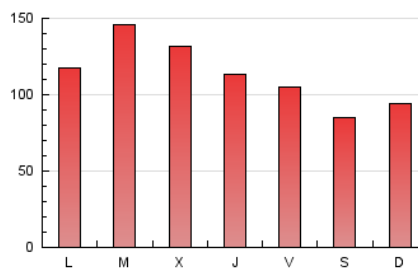

Pàgines (x 100)