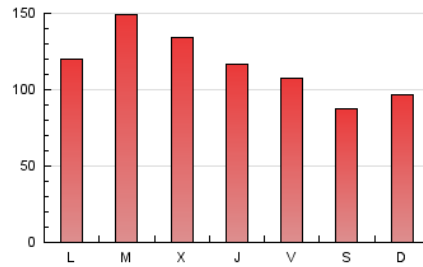

Pàgines (x 100)