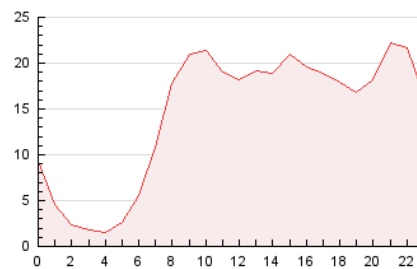

2. Seccions (Nacional i Internacional)

	PÀGINES	%
HOME	28.465	8.22 %
RESTA	318.019	91.78 %

3. Per dia del mes (Nacional i Internacional)

Dia	N. únics	Visites	Pàgines	Dia	N. únics	Visites	Pàgines	Dia	N. únics	Visites	Pàgines
1	9.227	10.747	14.872	11	5.743	6.664	9.920	21	4.102	4.797	7.262
2	7.916	9.196	13.597	12	5.897	7.078	10.736	22	3.760	4.439	7.345
3	12.145	14.347	19.615	13	5.390	6.436	9.933	23	5.530	6.615	9.811
4	11.790	13.828	18.824	14	4.501	5.220	7.777	24	4.733	5.664	9.039
5	6.834	7.896	12.011	15	3.673	4.330	6.701	25	7.266	8.634	13.183
6	7.326	8.484	12.031	16	5.115	5.997	9.330	26	7.598	8.815	13.408
7	6.793	7.668	11.117	17	8.519	10.239	14.705	27	7.170	8.266	12.526
8	6.745	7.632	10.940	18	6.728	7.977	11.848	28	4.943	5.740	8.891
9	8.697	10.146	15.356	19	5.719	6.822	10.405	29	4.964	5.618	8.456
10	9.432	11.281	16.433	20	4.627	5.504	8.644	30	6.695	7.925	11.768

4. Gràfiques (Nacional i Internacional)

4.1 Per dia de la setmana (promig)

N. únics / Visites (x 100)

Pàgines (x 100)

4.2 Per franja horària (promig)

Visites (x 1000)

Pàgines (x 1000)

4.3 Per mesos