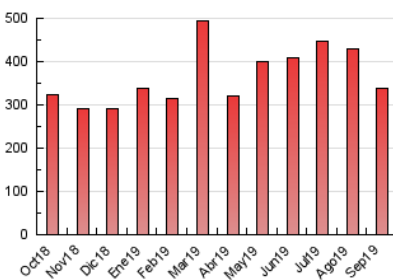

Pàgines (x 1000)