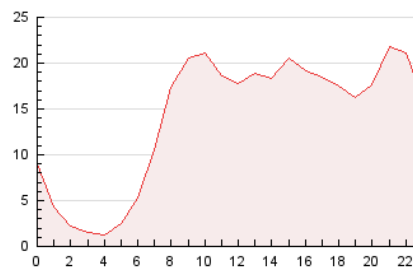

2. Seccions (Nacional)

	PÀGINES	%
HOME	27.813	8.22 %
RESTA	310.343	91.78 %

3. Per dia del mes (Nacional)

Dia	N. únics	Visites	Pàgines	Dia	N. únics	Visites	Pàgines	Dia	N. únics	Visites	Pàgines
1	9.068	10.588	14.651	11	5.569	6.479	9.651	21	3.945	4.634	7.059
2	7.795	9.047	13.412	12	5.686	6.848	10.455	22	3.594	4.269	7.139
3	11.901	14.083	19.131	13	5.114	6.136	9.541	23	5.419	6.486	9.627
4	11.541	13.561	18.477	14	4.328	5.037	7.553	24	4.621	5.541	8.848
5	6.676	7.720	11.740	15	3.597	4.249	6.537	25	7.062	8.433	12.892
6	7.100	8.238	11.731	16	5.010	5.882	9.174	26	7.217	8.418	12.833
7	6.495	7.348	10.754	17	8.294	9.961	14.259	27	6.999	8.075	12.295
8	6.514	7.379	10.496	18	6.492	7.717	11.519	28	4.828	5.615	8.671
9	8.454	9.893	15.006	19	5.623	6.719	10.223	29	4.842	5.490	8.312
10	9.171	10.985	16.075	20	4.536	5.405	8.502	30	6.571	7.786	11.593

4. Gràfiques (Nacional)

4.1 Per dia de la setmana (promig)

N. únics / Visites (x 100)

Pàgines (x 100)

4.2 Per franja horària (promig)

Visites (x 1000)

Pàgines (x 1000)

4.3 Per mesos