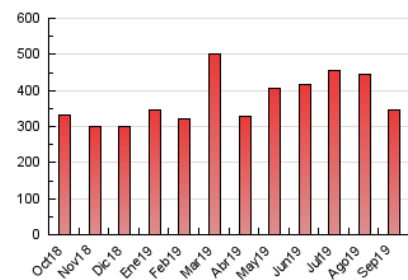

Pàgines (x 1000)