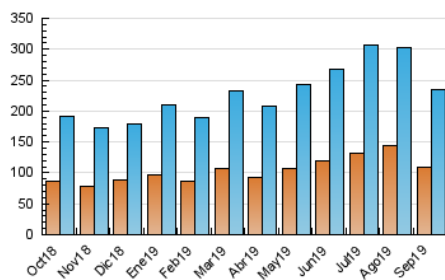

4.3 Per mesos

N. únics / Visites (x 1000)