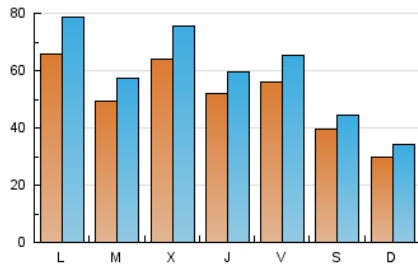

4. Gràfiques (Nacional i Internacional)

4.1 Per dia de la setmana (promig)

N. únics / Visites (x 100)