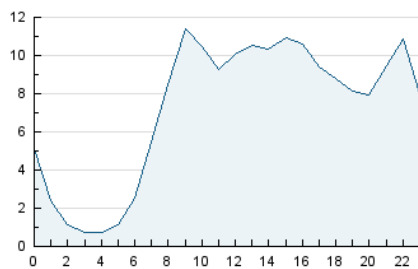

### 3. Per dia del mes (Nacional i Internacional)

Dia	N. únics	Visites	Pàgines	Dia	N. únics	Visites	Pàgines	Dia	N. únics	Visites	Pàgines
1	3.542	3.981	6.841	11	6.849	7.911	14.396	21	5.560	6.478	11.465
2	3.436	3.851	6.594	12	5.180	6.076	11.242	22	3.745	4.303	7.504
3	2.951	3.430	7.106	13	5.839	6.818	12.179	23	2.781	3.213	6.133
4	3.182	3.682	7.039	14	4.058	4.766	9.041	24	4.506	5.263	9.592
5	3.900	4.557	8.301	15	2.852	3.326	6.221	25	5.584	6.510	11.538
6	4.333	4.996	9.265	16	2.873	3.328	6.614	26	8.203	9.836	16.633
7	7.048	8.464	13.992	17	4.466	5.283	9.808	27	5.621	6.439	11.292
8	6.347	7.059	11.843	18	4.149	4.825	9.168	28	5.776	6.493	11.294
9	3.132	3.626	6.974	19	8.241	9.687	16.377	29	3.206	3.587	6.810
10	14.436	17.452	30.235	20	4.936	5.626	9.969	30	2.737	3.133	5.912

4. Gràfiques (Nacional i Internacional)

4.1 Per dia de la setmana (promig)

N. únics / Visites (x 100)

Pàgines (x 100)

4.2 Per franja horària (promig)

Visites (x 1000)

Pàgines (x 1000)

4.3 Per mesos