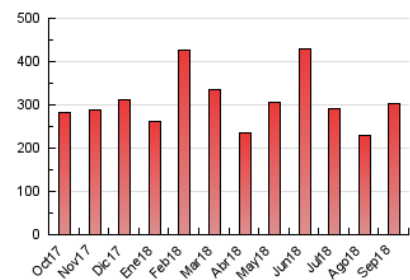

Pàgines (x 1000)