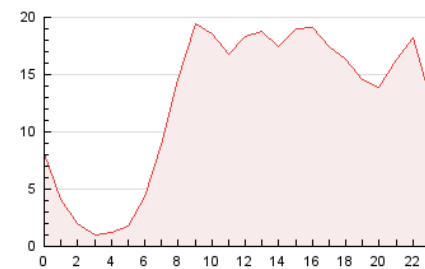

#### 3. Per dia del mes (Nacional)

Dia	N. únics	Visites	Pàgines	Dia	N. únics	Visites	Pàgines	Dia	N. únics	Visites	Pàgines
1	3.407	3.840	6.654	11	6.680	7.698	13.944	21	5.442	6.341	11.229
2	3.324	3.736	6.395	12	4.976	5.866	10.938	22	3.675	4.224	7.406
3	2.819	3.287	6.824	13	5.667	6.635	11.900	23	2.716	3.142	6.015
4	3.036	3.518	6.776	14	3.930	4.616	8.781	24	4.384	5.127	9.360
5	3.711	4.353	8.011	15	2.755	3.217	6.026	25	5.450	6.358	11.280
6	4.145	4.794	8.958	16	2.796	3.243	6.495	26	8.022	9.653	16.326
7	6.807	8.195	13.556	17	4.351	5.148	9.565	27	5.484	6.295	11.085
8	6.183	6.878	11.502	18	4.033	4.696	8.972	28	5.630	6.336	11.004
9	3.024	3.508	6.799	19	8.087	9.501	16.081	29	3.113	3.487	6.650
10	14.056	17.047	29.571	20	4.805	5.488	9.765	30	2.656	3.043	5.770

4. Gràfiques (Nacional)

4.1 Per dia de la setmana (promig)

N. únics / Visites (x 100)

Pàgines (x 100)

4.2 Per franja horària (promig)

Visites (x 1000)

Pàgines (x 1000)

4.3 Per mesos