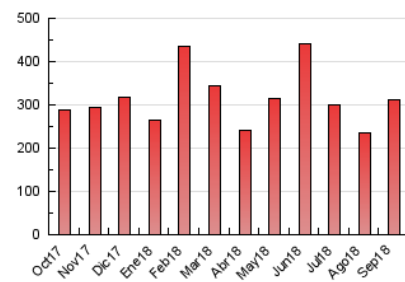

Pàgines (x 1000)