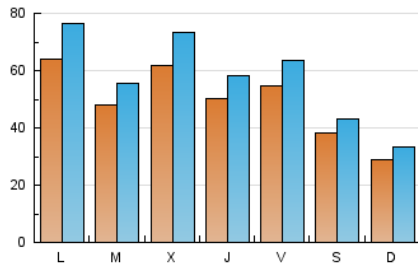

4. Gràfiques (Nacional)

4.1 Per dia de la setmana (promig)

N. únics / Visites (x 100)