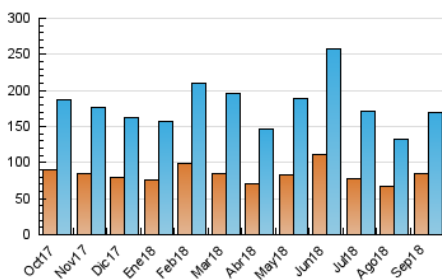

4.3 Per mesos

N. únics / Visites (x 1000)