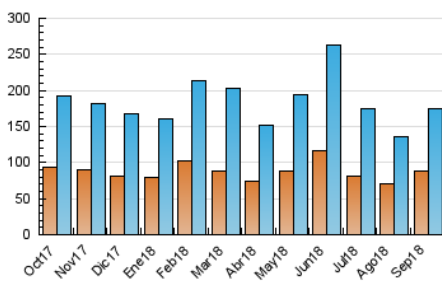

4.3 Per mesos

N. únics / Visites (x 1000)