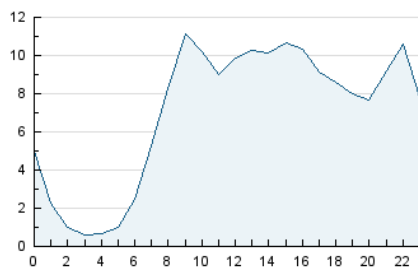

#### 3. Per dia del mes (Nacional)

Dia	N. únics	Visites	Pàgines	Dia	N. únics	Visites	Pàgines	Dia	N. únics	Visites	Pàgines
1	3.407	3.840	6.654	11	6.680	7.698	13.944	21	5.442	6.341	11.229
2	3.324	3.736	6.395	12	4.976	5.866	10.938	22	3.675	4.224	7.406
3	2.819	3.287	6.824	13	5.667	6.635	11.900	23	2.716	3.142	6.015
4	3.036	3.518	6.776	14	3.930	4.616	8.781	24	4.384	5.127	9.360
5	3.711	4.353	8.011	15	2.755	3.217	6.026	25	5.450	6.358	11.280
6	4.145	4.794	8.958	16	2.796	3.243	6.495	26	8.022	9.653	16.326
7	6.807	8.195	13.556	17	4.351	5.148	9.565	27	5.484	6.295	11.085
8	6.183	6.878	11.502	18	4.033	4.696	8.972	28	5.630	6.336	11.004
9	3.024	3.508	6.799	19	8.087	9.501	16.081	29	3.113	3.487	6.650
10	14.056	17.047	29.571	20	4.805	5.488	9.765	30	2.656	3.043	5.770

4. Gràfiques (Nacional)

4.1 Per dia de la setmana (promig)

N. únics / Visites (x 100)

Pàgines (x 100)

4.2 Per franja horària (promig)

Visites (x 1000)

Pàgines (x 1000)

4.3 Per mesos