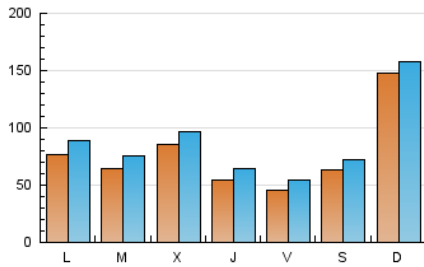

4. Gràfiques (Nacional)

4.1 Per dia de la setmana (promig)

N. únics / Visites (x 100)