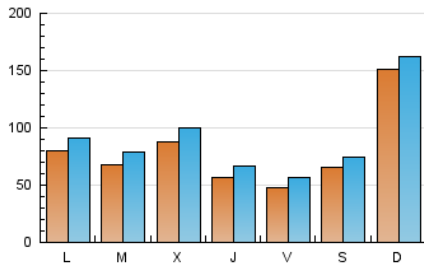

4. Gràfiques (Nacional i Internacional)

4.1 Per dia de la setmana (promig)

N. únics / Visites (x 100)