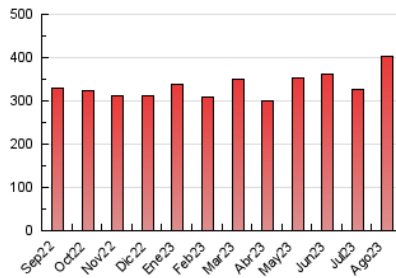

#### 3. Per dia del mes (Nacional)

Dia	N. únics	Visites	Pàgines	Dia	N. únics	Visites	Pàgines	Dia	N. únics	Visites	Pàgines
1	6.490	8.074	13.371	11	4.013	4.989	7.875	21	4.292	5.116	8.656
2	4.299	5.375	9.723	12	3.351	4.161	7.167	22	3.852	4.588	7.444
3	3.895	4.720	9.211	13	3.963	4.726	7.861	23	3.357	4.060	6.948
4	4.579	5.608	9.491	14	4.572	5.693	9.066	24	4.760	5.559	8.956
5	4.270	5.194	8.630	15	4.213	5.157	8.432	25	5.307	6.198	10.476
6	3.582	4.354	7.372	16	5.495	6.428	10.813	26	13.894	15.243	20.626
7	4.923	6.046	10.160	17	4.283	5.244	8.719	27	45.318	46.718	60.850
8	7.215	8.502	12.955	18	4.205	5.005	9.010	28	16.941	18.542	24.144
9	7.019	8.334	12.505	19	3.653	4.302	7.317	29	10.589	11.523	17.056
10	5.853	6.897	10.698	20	6.246	7.187	10.652	30	22.392	24.073	32.421
								31	8.539	9.681	15.293

#### 4.1 Per dia de la setmana (promig)

N. únics / Visites (x 100)

Pàgines (x 100)

#### 4.2 Per franja horària (promig)

Visites\_\_ (x 1000)

Pàgines (x 1000)

#### 4.3 Per mesos

N. únics / Visites (x 1000)

Pàgines (x 1000)