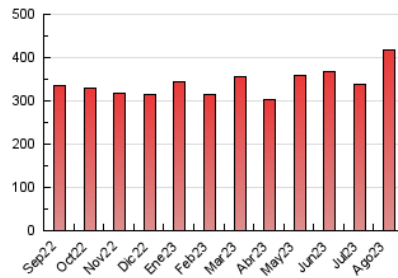

Pàgines (x 1000)