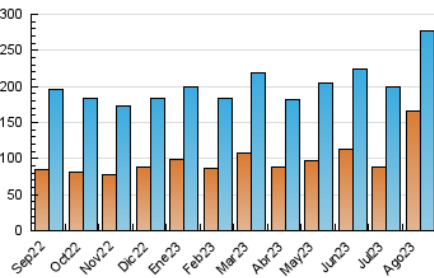

4.2 Per franja horària (promig)

Visites__ (x 1000)

Pàgines (x 1000)

4.3 Per mesos

N. únics / Visites (x 1000)