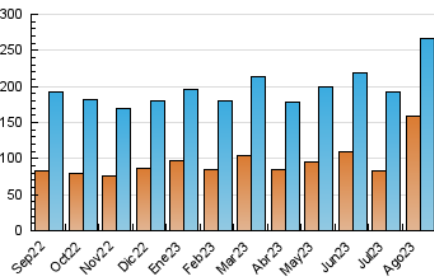

4.2 Per franja horària (promig)

Visites__ (x 1000)

Pàgines (x 1000)

4.3 Per mesos

N. únics / Visites (x 1000)