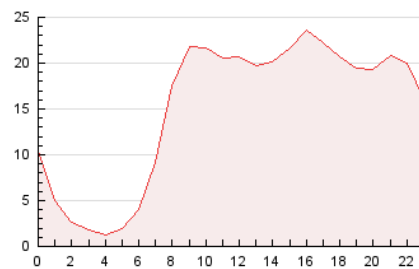

2. Seccions (Nacional i Internacional)

| | PÀGINES | % |
|--------------|---------|---------|
| HOME | 49.403 | 13.65 % |
| RESTA | 312.642 | 86.35 % |

3. Per dia del mes (Nacional i Internacional)

| Dia | N. únics | Visites | Pàgines | Dia | N. únics | Visites | Pàgines | Dia | N. únics | Visites | Pàgines |
|-----|----------|---------|---------|-----|----------|---------|---------|-----|----------|---------|---------|
| 1 | 5.738 | 6.780 | 10.682 | 11 | 6.186 | 7.487 | 13.352 | 21 | 4.909 | 5.734 | 9.251 |
| 2 | 7.368 | 8.859 | 14.332 | 12 | 5.359 | 6.536 | 11.696 | 22 | 3.118 | 3.806 | 6.668 |
| 3 | 5.859 | 7.034 | 11.848 | 13 | 4.932 | 5.840 | 10.657 | 23 | 3.210 | 4.027 | 7.586 |
| 4 | 6.982 | 8.470 | 14.717 | 14 | 4.331 | 5.175 | 8.878 | 24 | 3.245 | 3.985 | 7.805 |
| 5 | 6.259 | 7.546 | 12.317 | 15 | 4.655 | 5.543 | 9.469 | 25 | 4.275 | 5.125 | 8.700 |
| 6 | 5.797 | 6.984 | 12.576 | 16 | 7.657 | 9.000 | 14.052 | 26 | 5.833 | 7.044 | 11.644 |
| 7 | 3.473 | 4.263 | 8.148 | 17 | 4.417 | 5.340 | 9.471 | 27 | 6.516 | 7.488 | 12.122 |
| 8 | 7.459 | 8.498 | 12.756 | 18 | 6.553 | 7.566 | 12.443 | 28 | 5.907 | 6.983 | 11.422 |
| 9 | 6.301 | 7.987 | 16.412 | 19 | 5.049 | 6.118 | 10.626 | 29 | 6.200 | 7.465 | 11.793 |
| 10 | 8.206 | 9.993 | 17.301 | 20 | 5.050 | 5.988 | 10.182 | 30 | 8.952 | 11.021 | 17.561 |
| | | | | | | | | 31 | 8.363 | 10.199 | 15.578 |

4. Gràfiques (Nacional i Internacional)

4.1 Per dia de la setmana (promig)

N. únics / Visites (x 100)

Pàgines (x 100)

4.2 Per franja horària (promig)

Visites (x 1000)

Pàgines (x 1000)

4.3 Per mesos