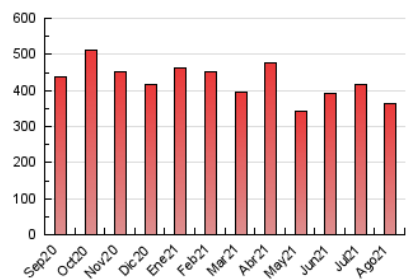

Pàgines (x 1000)