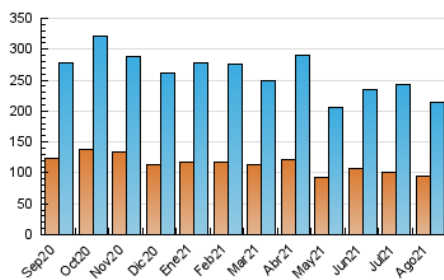

4.3 Per mesos

N. únics / Visites (x 1000)