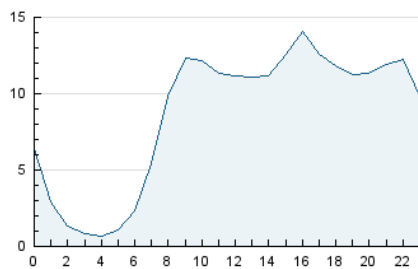

2. Seccions (Nacional)

| | PÀGINES | % |
|--------------|---------|---------|
| HOME | 48.399 | 13.66 % |
| RESTA | 305.867 | 86.34 % |

3. Per dia del mes (Nacional)

| Dia | N. únics | Visites | Pàgines | Dia | N. únics | Visites | Pàgines | Dia | N. únics | Visites | Pàgines |
|-----|----------|---------|---------|-----|----------|---------|---------|-----|----------|---------|---------|
| 1 | 5.570 | 6.596 | 10.464 | 11 | 5.971 | 7.283 | 13.104 | 21 | 4.725 | 5.539 | 8.961 |
| 2 | 7.167 | 8.633 | 14.068 | 12 | 5.173 | 6.322 | 11.388 | 22 | 3.020 | 3.703 | 6.520 |
| 3 | 5.688 | 6.852 | 11.591 | 13 | 4.790 | 5.684 | 10.393 | 23 | 3.108 | 3.912 | 7.415 |
| 4 | 6.757 | 8.221 | 14.395 | 14 | 4.212 | 5.040 | 8.682 | 24 | 3.142 | 3.879 | 7.671 |
| 5 | 6.075 | 7.351 | 12.088 | 15 | 4.538 | 5.413 | 9.281 | 25 | 4.153 | 4.993 | 8.521 |
| 6 | 5.605 | 6.776 | 12.296 | 16 | 7.483 | 8.813 | 13.819 | 26 | 5.685 | 6.878 | 11.428 |
| 7 | 3.339 | 4.122 | 7.942 | 17 | 4.271 | 5.173 | 9.246 | 27 | 6.164 | 7.123 | 11.674 |
| 8 | 7.265 | 8.312 | 12.524 | 18 | 6.344 | 7.348 | 12.160 | 28 | 5.648 | 6.709 | 11.078 |
| 9 | 6.136 | 7.816 | 16.210 | 19 | 4.878 | 5.930 | 10.381 | 29 | 6.024 | 7.268 | 11.576 |
| 10 | 8.074 | 9.816 | 17.071 | 20 | 4.859 | 5.785 | 9.893 | 30 | 8.673 | 10.700 | 17.141 |
| | | | | | | | | 31 | 8.148 | 9.940 | 15.285 |

4. Gràfiques (Nacional)

4.1 Per dia de la setmana (promig)

N. únics / Visites (x 100)

Pàgines (x 100)

4.2 Per franja horària (promig)

Visites__ (x 1000)

Pàgines (x 1000)

4.3 Per mesos