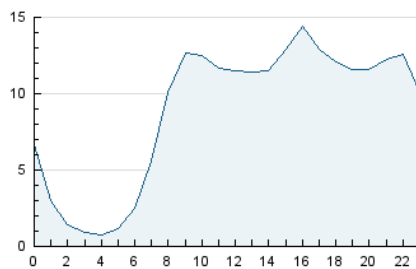

2. Seccions (Nacional i Internacional)

| | PÀGINES | % |
|--------------|---------|---------|
| HOME | 49.403 | 13.65 % |
| RESTA | 312.642 | 86.35 % |

3. Per dia del mes (Nacional i Internacional)

| Dia | N. únics | Visites | Pàgines | Dia | N. únics | Visites | Pàgines | Dia | N. únics | Visites | Pàgines |
|-----|----------|---------|---------|-----|----------|---------|---------|-----|----------|---------|---------|
| 1 | 5.738 | 6.780 | 10.682 | 11 | 6.186 | 7.487 | 13.352 | 21 | 4.909 | 5.734 | 9.251 |
| 2 | 7.368 | 8.859 | 14.332 | 12 | 5.359 | 6.536 | 11.696 | 22 | 3.118 | 3.806 | 6.668 |
| 3 | 5.859 | 7.034 | 11.848 | 13 | 4.932 | 5.840 | 10.657 | 23 | 3.210 | 4.027 | 7.586 |
| 4 | 6.982 | 8.470 | 14.717 | 14 | 4.331 | 5.175 | 8.878 | 24 | 3.245 | 3.985 | 7.805 |
| 5 | 6.259 | 7.546 | 12.317 | 15 | 4.655 | 5.543 | 9.469 | 25 | 4.275 | 5.125 | 8.700 |
| 6 | 5.797 | 6.984 | 12.576 | 16 | 7.657 | 9.000 | 14.052 | 26 | 5.833 | 7.044 | 11.644 |
| 7 | 3.473 | 4.263 | 8.148 | 17 | 4.417 | 5.340 | 9.471 | 27 | 6.516 | 7.488 | 12.122 |
| 8 | 7.459 | 8.498 | 12.756 | 18 | 6.553 | 7.566 | 12.443 | 28 | 5.907 | 6.983 | 11.422 |
| 9 | 6.301 | 7.987 | 16.412 | 19 | 5.049 | 6.118 | 10.626 | 29 | 6.200 | 7.465 | 11.793 |
| 10 | 8.206 | 9.993 | 17.301 | 20 | 5.050 | 5.988 | 10.182 | 30 | 8.952 | 11.021 | 17.561 |
| | | | | | | | | 31 | 8.363 | 10.199 | 15.578 |

4. Gràfiques (Nacional i Internacional)

4.1 Per dia de la setmana (promig)

N. únics / Visites (x 100)

Pàgines (x 100)

4.2 Per franja horària (promig)

Visites (x 1000)

Pàgines (x 1000)

4.3 Per mesos