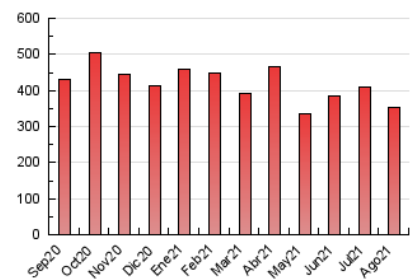

Pàgines (x 1000)