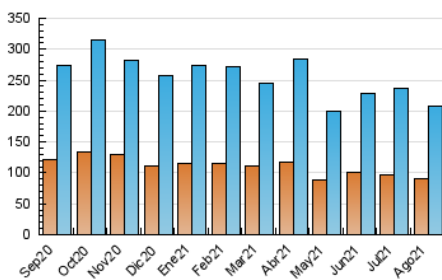

4.3 Per mesos

N. únics / Visites (x 1000)