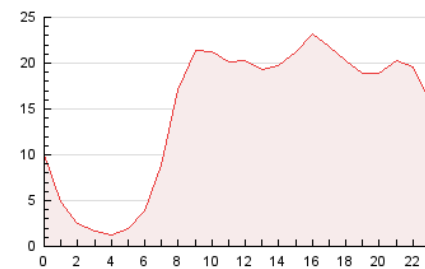

2. Seccions (Nacional)

| | PÀGINES | % |
|--------------|---------|---------|
| HOME | 48.399 | 13.66 % |
| RESTA | 305.867 | 86.34 % |

3. Per dia del mes (Nacional)

| Dia | N. únics | Visites | Pàgines | Dia | N. únics | Visites | Pàgines | Dia | N. únics | Visites | Pàgines |
|-----|----------|---------|---------|-----|----------|---------|---------|-----|----------|---------|---------|
| 1 | 5.570 | 6.596 | 10.464 | 11 | 5.971 | 7.283 | 13.104 | 21 | 4.725 | 5.539 | 8.961 |
| 2 | 7.167 | 8.633 | 14.068 | 12 | 5.173 | 6.322 | 11.388 | 22 | 3.020 | 3.703 | 6.520 |
| 3 | 5.688 | 6.852 | 11.591 | 13 | 4.790 | 5.684 | 10.393 | 23 | 3.108 | 3.912 | 7.415 |
| 4 | 6.757 | 8.221 | 14.395 | 14 | 4.212 | 5.040 | 8.682 | 24 | 3.142 | 3.879 | 7.671 |
| 5 | 6.075 | 7.351 | 12.088 | 15 | 4.538 | 5.413 | 9.281 | 25 | 4.153 | 4.993 | 8.521 |
| 6 | 5.605 | 6.776 | 12.296 | 16 | 7.483 | 8.813 | 13.819 | 26 | 5.685 | 6.878 | 11.428 |
| 7 | 3.339 | 4.122 | 7.942 | 17 | 4.271 | 5.173 | 9.246 | 27 | 6.164 | 7.123 | 11.674 |
| 8 | 7.265 | 8.312 | 12.524 | 18 | 6.344 | 7.348 | 12.160 | 28 | 5.648 | 6.709 | 11.078 |
| 9 | 6.136 | 7.816 | 16.210 | 19 | 4.878 | 5.930 | 10.381 | 29 | 6.024 | 7.268 | 11.576 |
| 10 | 8.074 | 9.816 | 17.071 | 20 | 4.859 | 5.785 | 9.893 | 30 | 8.673 | 10.700 | 17.141 |
| | | | | | | | | 31 | 8.148 | 9.940 | 15.285 |

4. Gràfiques (Nacional)

4.1 Per dia de la setmana (promig)

N. únics / Visites (x 100)

Pàgines (x 100)

4.2 Per franja horària (promig)

Visites__ (x 1000)

Pàgines (x 1000)

4.3 Per mesos