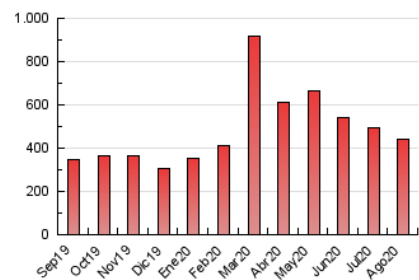

Pàgines (x 1000)