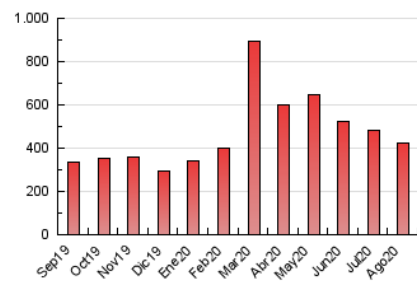

Pàgines (x 1000)