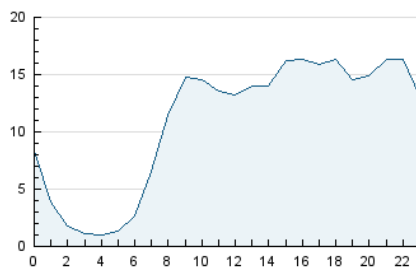

#### 3. Per dia del mes (Nacional)

Dia	N. únics	Visites	Pàgines	Dia	N. únics	Visites	Pàgines	Dia	N. únics	Visites	Pàgines
1	6.133	7.128	11.442	11	7.903	9.503	14.264	21	8.138	9.281	14.654
2	8.212	9.647	14.662	12	4.887	5.924	10.015	22	4.597	5.467	9.585
3	7.847	9.349	15.126	13	4.449	5.386	9.533	23	4.828	6.010	10.684
4	6.529	7.758	12.524	14	5.791	6.900	11.523	24	9.133	11.446	18.242
5	5.234	6.210	10.215	15	4.436	5.331	9.344	25	9.220	11.283	18.505
6	6.262	7.381	11.291	16	3.953	4.782	8.020	26	7.181	8.752	15.835
7	5.710	6.833	11.869	17	6.019	7.308	12.096	27	10.721	12.980	20.192
8	4.923	5.798	9.896	18	8.588	10.294	16.579	28	10.163	12.398	19.765
9	4.289	5.107	8.914	19	7.039	8.399	13.934	29	10.549	12.721	19.850
10	8.792	10.665	16.386	20	9.960	11.575	18.186	30	10.758	12.858	19.394
								31	6.421	7.738	13.117

4. Gràfiques (Nacional)

4.1 Per dia de la setmana (promig)

N. únics / Visites (x 100)

Pàgines (x 100)

4.2 Per franja horària (promig)

Visites (x 1000)

Pàgines (x 1000)

4.3 Per mesos