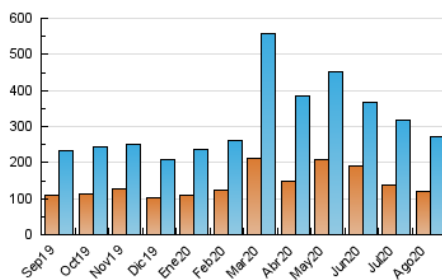

4.3 Per mesos

N. únics / Visites (x 1000)