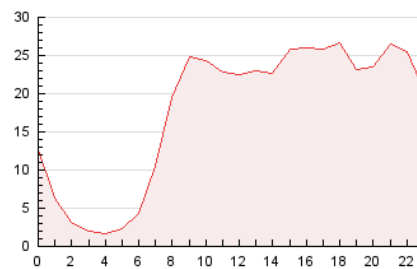

#### 3. Per dia del mes (Nacional)

Dia	N. únics	Visites	Pàgines	Dia	N. únics	Visites	Pàgines	Dia	N. únics	Visites	Pàgines
1	6.133	7.128	11.442	11	7.903	9.503	14.264	21	8.138	9.281	14.654
2	8.212	9.647	14.662	12	4.887	5.924	10.015	22	4.597	5.467	9.585
3	7.847	9.349	15.126	13	4.449	5.386	9.533	23	4.828	6.010	10.684
4	6.529	7.758	12.524	14	5.791	6.900	11.523	24	9.133	11.446	18.242
5	5.234	6.210	10.215	15	4.436	5.331	9.344	25	9.220	11.283	18.505
6	6.262	7.381	11.291	16	3.953	4.782	8.020	26	7.181	8.752	15.835
7	5.710	6.833	11.869	17	6.019	7.308	12.096	27	10.721	12.980	20.192
8	4.923	5.798	9.896	18	8.588	10.294	16.579	28	10.163	12.398	19.765
9	4.289	5.107	8.914	19	7.039	8.399	13.934	29	10.549	12.721	19.850
10	8.792	10.665	16.386	20	9.960	11.575	18.186	30	10.758	12.858	19.394
								31	6.421	7.738	13.117

4. Gràfiques (Nacional)

4.1 Per dia de la setmana (promig)

N. únics / Visites (x 100)

Pàgines (x 100)

4.2 Per franja horària (promig)

Visites (x 1000)

Pàgines (x 1000)

4.3 Per mesos