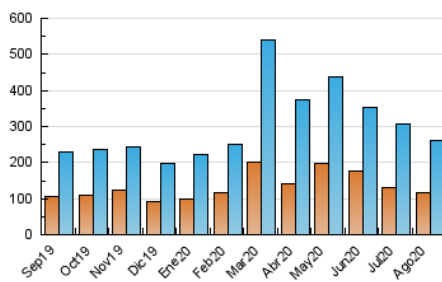

4.3 Per mesos

N. únics / Visites (x 1000)