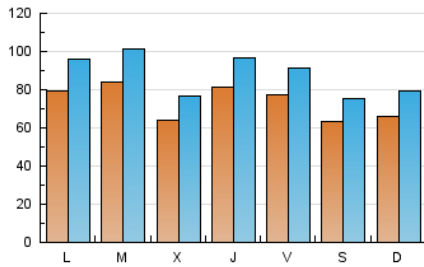

4. Gràfiques (Nacional i Internacional)

4.1 Per dia de la setmana (promig)

N. únics / Visites (x 100)