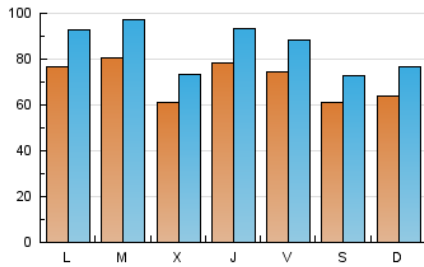

4. Gràfiques (Nacional)

4.1 Per dia de la setmana (promig)

N. únics / Visites (x 100)