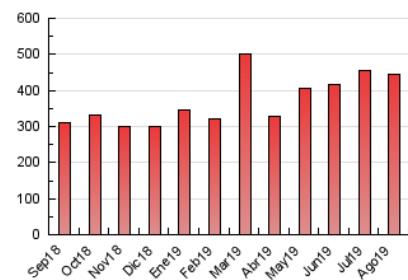

Pàgines (x 1000)