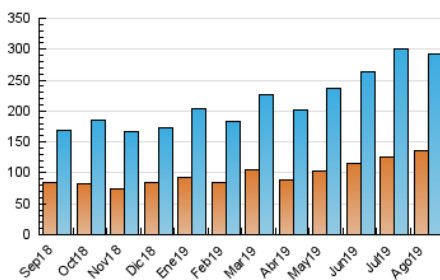

4.3 Per mesos

N. únics / Visites (x 1000)