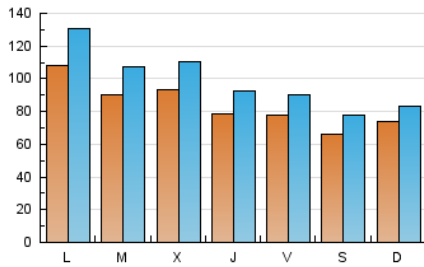

4. Gràfiques (Nacional i Internacional)

4.1 Per dia de la setmana (promig)

N. únics / Visites (x 100)