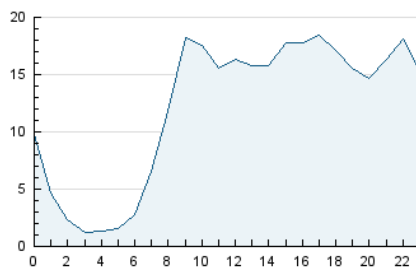

#### 3. Per dia del mes (Nacional)

Dia	N. únics	Visites	Pàgines	Dia	N. únics	Visites	Pàgines	Dia	N. únics	Visites	Pàgines
1	5.961	6.990	11.077	11	6.379	7.403	10.547	21	9.030	10.335	14.872
2	5.368	6.435	10.142	12	20.132	25.507	41.504	22	7.056	8.075	11.906
3	8.680	10.491	16.169	13	11.317	13.738	20.112	23	8.799	9.985	14.148
4	6.151	7.114	10.875	14	8.766	9.992	14.680	24	4.715	5.355	7.902
5	4.458	5.336	8.597	15	6.117	6.970	9.899	25	3.670	4.249	6.511
6	5.037	5.999	9.496	16	6.664	7.579	11.140	26	7.134	8.210	11.734
7	7.651	9.151	13.379	17	5.104	5.867	8.686	27	8.459	10.010	14.333
8	7.544	9.127	13.768	18	12.454	13.538	17.180	28	10.750	13.298	18.273
9	7.268	8.656	13.362	19	9.815	11.128	15.250	29	11.415	13.412	18.785
10	5.704	6.675	10.422	20	9.865	11.480	16.050	30	9.129	10.836	16.150
								31	7.821	9.134	12.731

4. Gràfiques (Nacional)

4.1 Per dia de la setmana (promig)

N. únics / Visites (x 100)

Pàgines (x 100)

4.2 Per franja horària (promig)

Visites (x 1000)

Pàgines (x 1000)

4.3 Per mesos