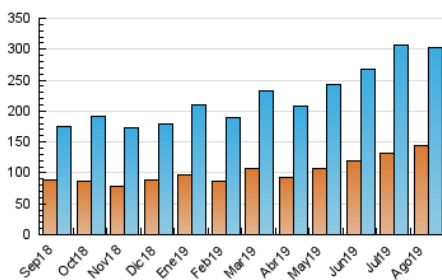

4.3 Per mesos

N. únics / Visites (x 1000)