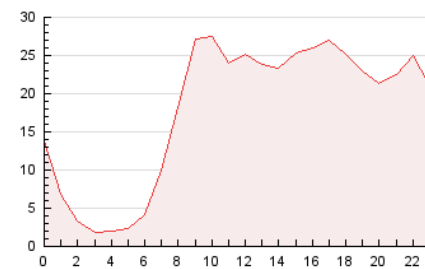

#### 3. Per dia del mes (Nacional)

Dia	N. únics	Visites	Pàgines	Dia	N. únics	Visites	Pàgines	Dia	N. únics	Visites	Pàgines
1	5.961	6.990	11.077	11	6.379	7.403	10.547	21	9.030	10.335	14.872
2	5.368	6.435	10.142	12	20.132	25.507	41.504	22	7.056	8.075	11.906
3	8.680	10.491	16.169	13	11.317	13.738	20.112	23	8.799	9.985	14.148
4	6.151	7.114	10.875	14	8.766	9.992	14.680	24	4.715	5.355	7.902
5	4.458	5.336	8.597	15	6.117	6.970	9.899	25	3.670	4.249	6.511
6	5.037	5.999	9.496	16	6.664	7.579	11.140	26	7.134	8.210	11.734
7	7.651	9.151	13.379	17	5.104	5.867	8.686	27	8.459	10.010	14.333
8	7.544	9.127	13.768	18	12.454	13.538	17.180	28	10.750	13.298	18.273
9	7.268	8.656	13.362	19	9.815	11.128	15.250	29	11.415	13.412	18.785
10	5.704	6.675	10.422	20	9.865	11.480	16.050	30	9.129	10.836	16.150
								31	7.821	9.134	12.731

4. Gràfiques (Nacional)

4.1 Per dia de la setmana (promig)

N. únics / Visites (x 100)

Pàgines (x 100)

4.2 Per franja horària (promig)

Visites (x 1000)

Pàgines (x 1000)

4.3 Per mesos