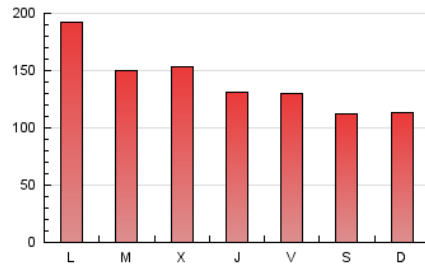

Pàgines (x 100)