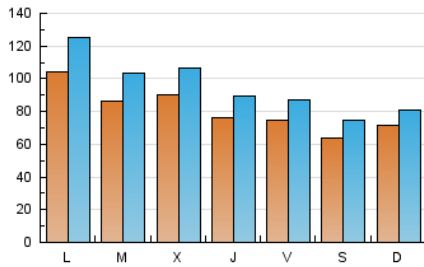

4. Gràfiques (Nacional)

4.1 Per dia de la setmana (promig)

N. únics / Visites (x 100)