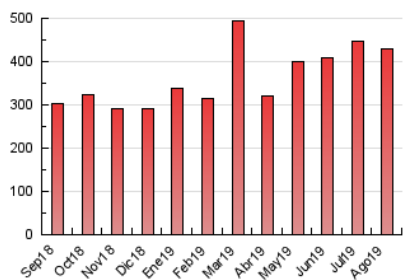

Pàgines (x 1000)