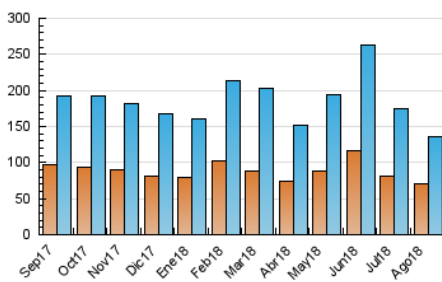

4.3 Per mesos

N. únics / Visites (x 1000)