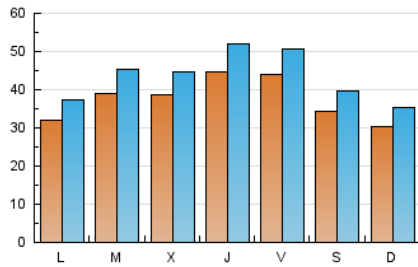

4. Gràfiques (Nacional i Internacional)

4.1 Per dia de la setmana (promig)

N. únics / Visites (x 100)