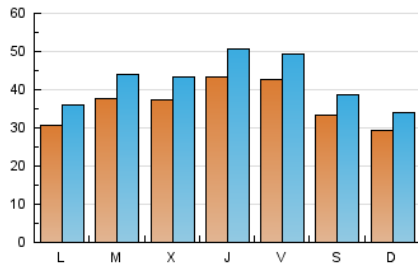

4. Gràfiques (Nacional)

4.1 Per dia de la setmana (promig)

N. únics / Visites (x 100)