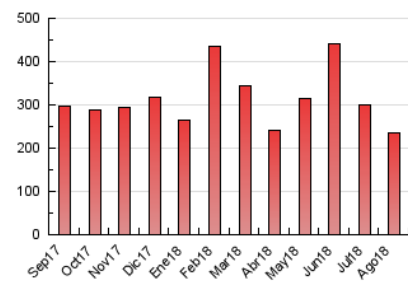

Pàgines (x 1000)