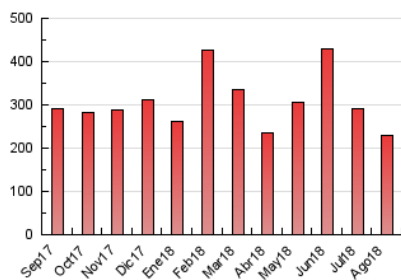

Pàgines (x 1000)