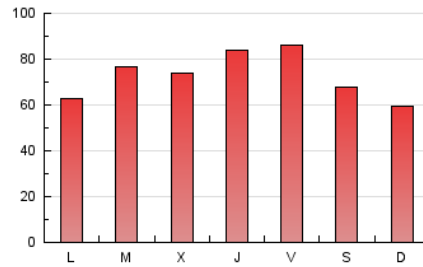

Pàgines (x 100)