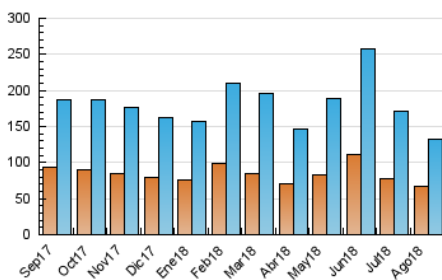

4.3 Per mesos

N. únics / Visites (x 1000)