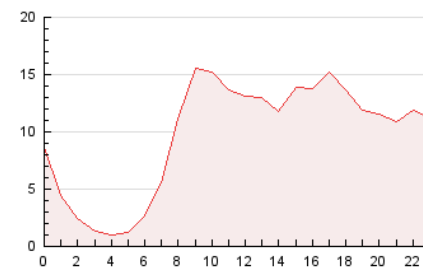

2. Seccions (Nacional i Internacional)

	PÀGINES	%
HOME	24.170	10.29 %
RESTA	210.743	89.71 %

3. Per dia del mes (Nacional i Internacional)

Dia	N. únics	Visites	Pàgines	Dia	N. únics	Visites	Pàgines	Dia	N. únics	Visites	Pàgines
1	5.752	6.660	10.668	11	3.067	3.617	6.371	21	2.358	2.761	4.805
2	6.544	7.745	12.742	12	2.626	3.056	5.425	22	3.340	3.821	6.566
3	6.813	7.939	13.056	13	2.318	2.782	5.317	23	3.494	3.997	6.573
4	5.172	5.896	9.323	14	3.891	4.477	7.016	24	3.570	4.143	7.550
5	4.637	5.292	8.721	15	3.123	3.608	6.288	25	2.801	3.340	6.798
6	4.393	5.034	8.310	16	3.470	4.041	6.687	26	2.439	2.898	5.345
7	5.836	6.785	11.615	17	3.420	3.963	6.638	27	3.081	3.615	6.313
8	4.144	4.851	8.164	18	2.657	3.007	5.323	28	3.471	4.091	8.008
9	4.892	5.709	9.372	19	2.471	2.835	4.964	29	2.962	3.374	6.260
10	3.981	4.608	8.548	20	2.996	3.458	5.904	30	3.884	4.484	7.716
								31	4.150	4.719	8.527

4. Gràfiques (Nacional i Internacional)

4.1 Per dia de la setmana (promig)

N. únics / Visites (x 100)

Pàgines (x 100)

4.2 Per franja horària (promig)

Visites (x 1000)

Pàgines (x 1000)

4.3 Per mesos