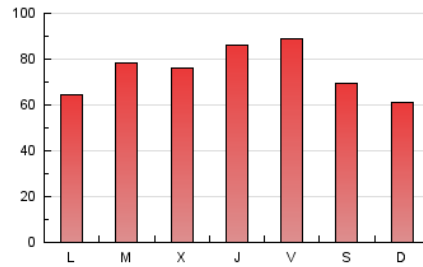

Pàgines (x 100)