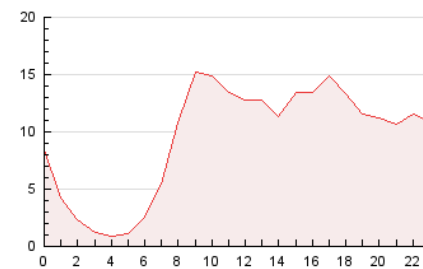

2. Seccions (Nacional)

	PÀGINES	%
HOME	23.415	10.25 %
RESTA	205.111	89.75 %

3. Per dia del mes (Nacional)

Dia	N. únics	Visites	Pàgines	Dia	N. únics	Visites	Pàgines	Dia	N. únics	Visites	Pàgines
1	5.612	6.506	10.453	11	2.969	3.508	6.151	21	2.253	2.648	4.645
2	6.397	7.592	12.487	12	2.541	2.964	5.255	22	3.223	3.688	6.392
3	6.653	7.771	12.801	13	2.235	2.695	5.183	23	3.378	3.870	6.372
4	5.055	5.768	9.150	14	3.755	4.325	6.781	24	3.463	4.027	7.362
5	4.539	5.186	8.542	15	3.010	3.483	6.128	25	2.708	3.239	6.646
6	4.271	4.893	8.054	16	3.370	3.932	6.516	26	2.356	2.802	5.166
7	5.676	6.598	11.346	17	3.314	3.849	6.470	27	2.963	3.489	6.146
8	4.035	4.724	7.981	18	2.561	2.904	5.161	28	3.375	3.984	7.820
9	4.762	5.551	9.072	19	2.357	2.710	4.812	29	2.833	3.238	5.985
10	3.849	4.454	8.331	20	2.857	3.305	5.685	30	3.724	4.310	7.430
								31	3.977	4.538	8.203

4. Gràfiques (Nacional)

4.1 Per dia de la setmana (promig)

N. únics / Visites (x 100)

Pàgines (x 100)

4.2 Per franja horària (promig)

Visites (x 1000)

Pàgines (x 1000)

4.3 Per mesos