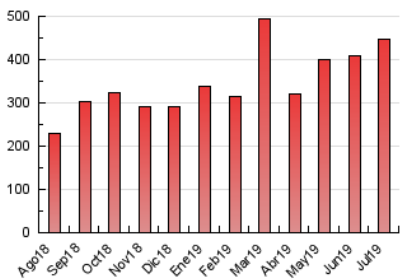

Pàgines (x 1000)