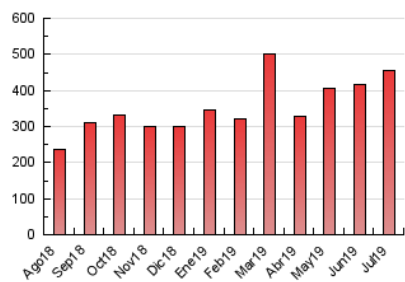

Pàgines (x 1000)