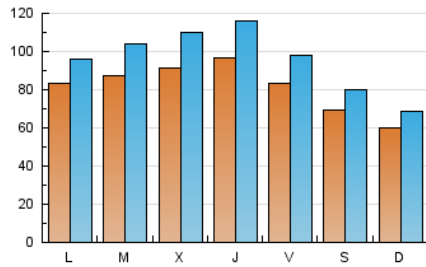

4. Gràfiques (Nacional)

4.1 Per dia de la setmana (promig)

N. únics / Visites (x 100)