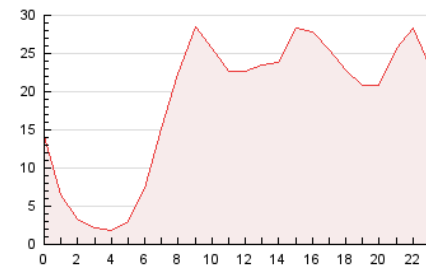

#### 3. Per dia del mes (Nacional)

Dia	N. únics	Visites	Pàgines	Dia	N. únics	Visites	Pàgines	Dia	N. únics	Visites	Pàgines
1	7.016	8.106	11.908	11	7.128	8.560	12.980	21	5.848	6.678	9.892
2	6.976	8.154	11.870	12	6.967	8.220	12.566	22	9.245	10.711	15.719
3	5.940	6.993	10.533	13	5.204	5.964	8.960	23	13.241	16.093	22.803
4	7.276	8.376	12.694	14	3.983	4.570	7.020	24	14.862	18.152	26.250
5	5.864	6.761	10.677	15	8.857	10.186	14.752	25	12.900	15.165	21.730
6	4.975	5.686	8.319	16	8.244	9.671	14.254	26	11.883	14.034	19.726
7	8.114	9.264	13.150	17	10.893	13.513	20.777	27	11.773	13.791	20.203
8	8.490	9.742	14.535	18	11.493	14.255	21.721	28	6.049	6.942	10.502
9	7.544	8.825	12.922	19	8.720	10.107	15.798	29	7.975	9.366	14.312
10	5.994	6.861	10.764	20	5.753	6.586	9.853	30	7.613	9.209	14.140
				21				31	7.993	9.591	14.903

4. Gràfiques (Nacional)

4.1 Per dia de la setmana (promig)

N. únics / Visites (x 100)

Pàgines (x 100)

4.2 Per franja horària (promig)

Visites (x 1000)

Pàgines (x 1000)

4.3 Per mesos