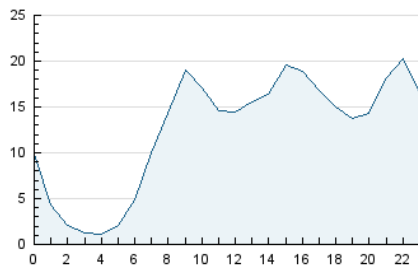

#### 3. Per dia del mes (Nacional)

Dia	N. únics	Visites	Pàgines	Dia	N. únics	Visites	Pàgines	Dia	N. únics	Visites	Pàgines
1	7.016	8.106	11.908	11	7.128	8.560	12.980	21	5.848	6.678	9.892
2	6.976	8.154	11.870	12	6.967	8.220	12.566	22	9.245	10.711	15.719
3	5.940	6.993	10.533	13	5.204	5.964	8.960	23	13.241	16.093	22.803
4	7.276	8.376	12.694	14	3.983	4.570	7.020	24	14.862	18.152	26.250
5	5.864	6.761	10.677	15	8.857	10.186	14.752	25	12.900	15.165	21.730
6	4.975	5.686	8.319	16	8.244	9.671	14.254	26	11.883	14.034	19.726
7	8.114	9.264	13.150	17	10.893	13.513	20.777	27	11.773	13.791	20.203
8	8.490	9.742	14.535	18	11.493	14.255	21.721	28	6.049	6.942	10.502
9	7.544	8.825	12.922	19	8.720	10.107	15.798	29	7.975	9.366	14.312
10	5.994	6.861	10.764	20	5.753	6.586	9.853	30	7.613	9.209	14.140
				21				31	7.993	9.591	14.903

4. Gràfiques (Nacional)

4.1 Per dia de la setmana (promig)

N. únics / Visites (x 100)

Pàgines (x 100)

4.2 Per franja horària (promig)

Visites (x 1000)

Pàgines (x 1000)

4.3 Per mesos