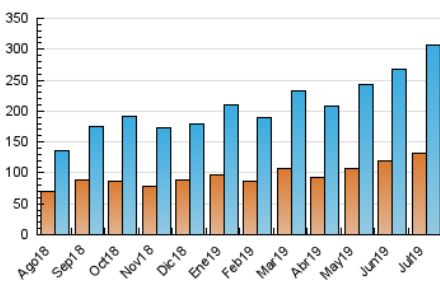

4.3 Per mesos

N. únics / Visites (x 1000)