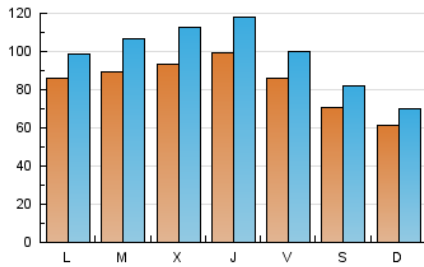

4. Gràfiques (Nacional i Internacional)

4.1 Per dia de la setmana (promig)

N. únics / Visites (x 100)