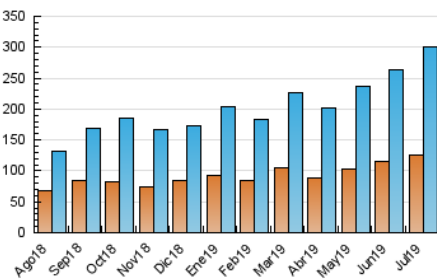

4.3 Per mesos

N. únics / Visites (x 1000)