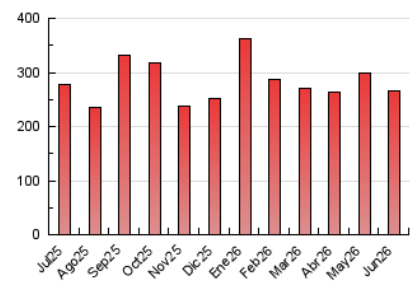

Pàgines (x 1000)