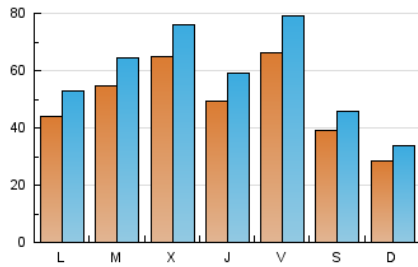

4. Gràfiques (Nacional)

4.1 Per dia de la setmana (promig)

N. únics / Visites (x 100)