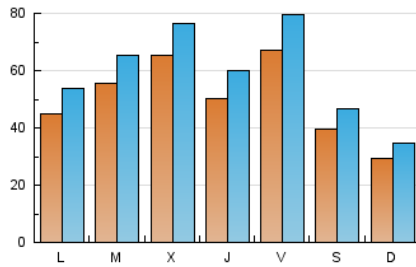

4. Gràfiques (Nacional i Internacional)

4.1 Per dia de la setmana (promig)

N. únics / Visites (x 100)