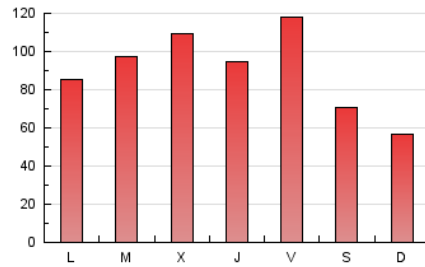

Pàgines (x 100)