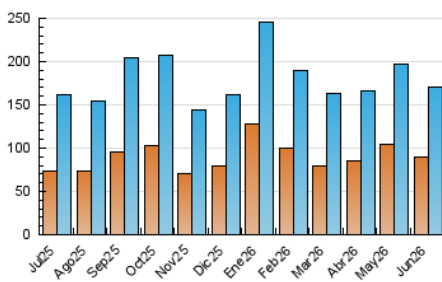

4.3 Per mesos

N. únics / Visites (x 1000)