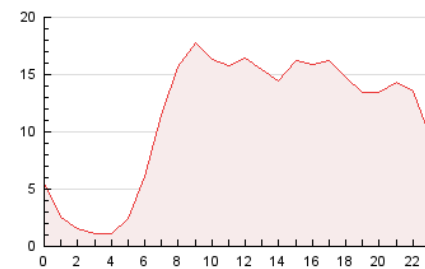

2. Seccions (Nacional i Internacional)

	PÀGINES	%
HOME	29.038	10.70 %
RESTA	242.264	89.30 %

3. Per dia del mes (Nacional i Internacional)

Dia	N. únics	Visites	Pàgines	Dia	N. únics	Visites	Pàgines	Dia	N. únics	Visites	Pàgines
1	5.810	6.612	10.131	11	4.297	5.270	8.614	21	2.500	3.065	5.048
2	6.119	7.320	10.876	12	6.273	7.711	11.677	22	4.095	4.855	7.792
3	7.626	8.991	13.303	13	4.062	4.774	7.275	23	4.441	5.234	8.517
4	6.910	7.988	11.424	14	3.562	4.122	6.526	24	4.251	5.099	7.487
5	4.231	5.189	8.755	15	4.977	6.083	9.407	25	3.584	4.423	7.855
6	3.111	3.780	5.941	16	4.853	5.809	8.859	26	9.597	11.181	15.448
7	2.025	2.474	4.545	17	5.873	6.900	10.369	27	5.367	6.186	8.873
8	2.948	3.731	6.310	18	5.262	6.314	10.035	28	3.571	4.145	6.443
9	5.245	6.191	9.062	19	6.780	7.807	11.360	29	4.628	5.650	9.106
10	8.467	9.620	12.542	20	3.321	3.932	6.297	30	7.025	8.121	11.425

4. Gràfiques (Nacional i Internacional)

4.1 Per dia de la setmana (promig)

N. únics / Visites (x 100)

Pàgines (x 100)

4.2 Per franja horària (promig)

Visites_ (x 1000)

Pàgines (x 1000)

4.3 Per mesos