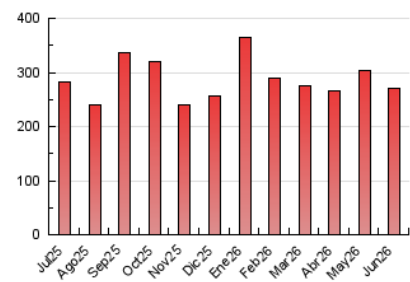

Pàgines (x 1000)