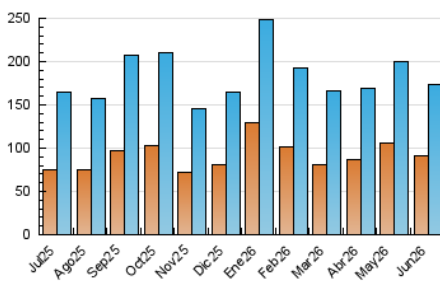

4.3 Per mesos

N. únics / Visites (x 1000)