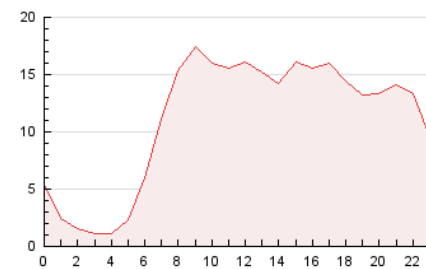

2. Seccions (Nacional)

	PÀGINES	%
HOME	28.425	10.67 %
RESTA	238.095	89.33 %

3. Per dia del mes (Nacional)

Dia	N. únics	Visites	Pàgines	Dia	N. únics	Visites	Pàgines	Dia	N. únics	Visites	Pàgines
1	5.717	6.520	9.888	11	4.223	5.185	8.448	21	2.432	2.986	4.931
2	6.036	7.213	10.658	12	6.158	7.591	11.414	22	4.027	4.786	7.678
3	7.549	8.932	13.084	13	3.991	4.699	7.182	23	4.377	5.165	8.415
4	6.818	7.874	11.249	14	3.489	4.035	6.425	24	4.184	5.015	7.386
5	4.169	5.124	8.607	15	4.886	5.949	9.267	25	3.494	4.340	7.695
6	3.047	3.692	5.842	16	4.773	5.726	8.617	26	9.512	11.120	15.315
7	1.974	2.421	4.439	17	5.775	6.820	10.077	27	5.292	6.119	8.769
8	2.902	3.687	6.216	18	5.175	6.213	9.803	28	3.510	4.076	6.354
9	5.148	6.094	8.860	19	6.701	7.740	11.196	29	4.533	5.559	8.883
10	8.387	9.547	12.373	20	3.275	3.884	6.236	30	6.927	8.006	11.213

4. Gràfiques (Nacional)

4.1 Per dia de la setmana (promig)

N. únics / Visites (x 100)

Pàgines (x 100)

4.2 Per franja horària (promig)

Visites_ (x 1000)

Pàgines (x 1000)

4.3 Per mesos