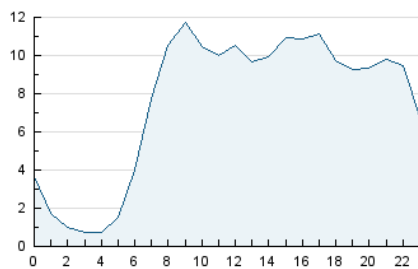

2. Seccions (Nacional)

	PÀGINES	%
HOME	28.425	10.67 %
RESTA	238.095	89.33 %

3. Per dia del mes (Nacional)

Dia	N. únics	Visites	Pàgines	Dia	N. únics	Visites	Pàgines	Dia	N. únics	Visites	Pàgines
1	5.717	6.520	9.888	11	4.223	5.185	8.448	21	2.432	2.986	4.931
2	6.036	7.213	10.658	12	6.158	7.591	11.414	22	4.027	4.786	7.678
3	7.549	8.932	13.084	13	3.991	4.699	7.182	23	4.377	5.165	8.415
4	6.818	7.874	11.249	14	3.489	4.035	6.425	24	4.184	5.015	7.386
5	4.169	5.124	8.607	15	4.886	5.949	9.267	25	3.494	4.340	7.695
6	3.047	3.692	5.842	16	4.773	5.726	8.617	26	9.512	11.120	15.315
7	1.974	2.421	4.439	17	5.775	6.820	10.077	27	5.292	6.119	8.769
8	2.902	3.687	6.216	18	5.175	6.213	9.803	28	3.510	4.076	6.354
9	5.148	6.094	8.860	19	6.701	7.740	11.196	29	4.533	5.559	8.883
10	8.387	9.547	12.373	20	3.275	3.884	6.236	30	6.927	8.006	11.213

4. Gràfiques (Nacional)

4.1 Per dia de la setmana (promig)

N. únics / Visites (x 100)

Pàgines (x 100)

4.2 Per franja horària (promig)

Visites_ (x 1000)

Pàgines (x 1000)

4.3 Per mesos