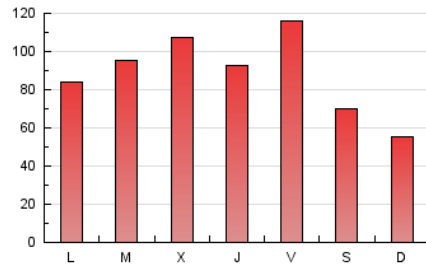

Pàgines (x 100)