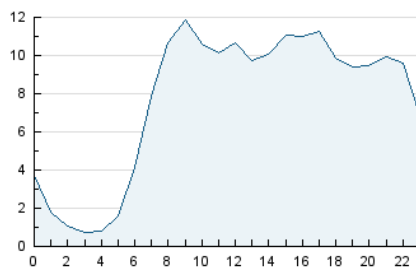

2. Seccions (Nacional i Internacional)

	PÀGINES	%
HOME	29.038	10.70 %
RESTA	242.264	89.30 %

3. Per dia del mes (Nacional i Internacional)

Dia	N. únics	Visites	Pàgines	Dia	N. únics	Visites	Pàgines	Dia	N. únics	Visites	Pàgines
1	5.810	6.612	10.131	11	4.297	5.270	8.614	21	2.500	3.065	5.048
2	6.119	7.320	10.876	12	6.273	7.711	11.677	22	4.095	4.855	7.792
3	7.626	8.991	13.303	13	4.062	4.774	7.275	23	4.441	5.234	8.517
4	6.910	7.988	11.424	14	3.562	4.122	6.526	24	4.251	5.099	7.487
5	4.231	5.189	8.755	15	4.977	6.083	9.407	25	3.584	4.423	7.855
6	3.111	3.780	5.941	16	4.853	5.809	8.859	26	9.597	11.181	15.448
7	2.025	2.474	4.545	17	5.873	6.900	10.369	27	5.367	6.186	8.873
8	2.948	3.731	6.310	18	5.262	6.314	10.035	28	3.571	4.145	6.443
9	5.245	6.191	9.062	19	6.780	7.807	11.360	29	4.628	5.650	9.106
10	8.467	9.620	12.542	20	3.321	3.932	6.297	30	7.025	8.121	11.425

4. Gràfiques (Nacional i Internacional)

4.1 Per dia de la setmana (promig)

N. únics / Visites (x 100)

Pàgines (x 100)

4.2 Per franja horària (promig)

Visites_ (x 1000)

Pàgines (x 1000)

4.3 Per mesos