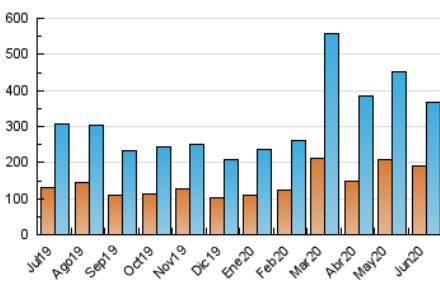

4.3 Per mesos

N. únics / Visites (x 1000)