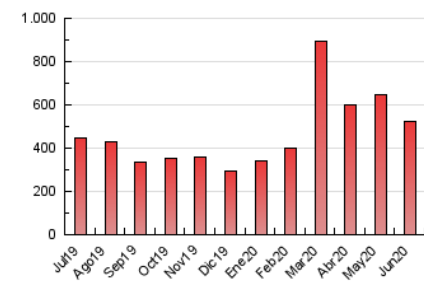

Pàgines (x 1000)