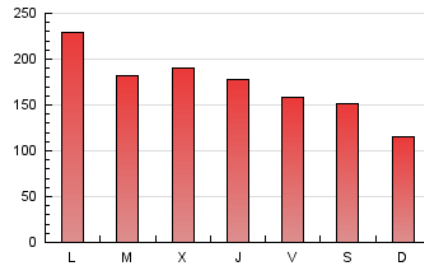

Pàgines (x 100)