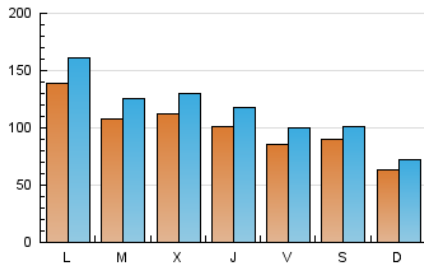

4. Gràfiques (Nacional)

4.1 Per dia de la setmana (promig)

N. únics / Visites (x 100)