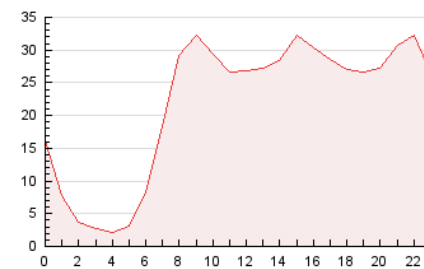

2. Seccions (Nacional)

	PÀGINES	%
HOME	42.968	8.21 %
RESTA	480.381	91.79 %

3. Per dia del mes (Nacional)

Dia	N. únics	Visites	Pàgines	Dia	N. únics	Visites	Pàgines	Dia	N. únics	Visites	Pàgines
1	30.274	33.808	42.719	11	10.313	12.048	18.243	21	5.257	6.045	9.135
2	19.761	22.488	30.347	12	9.039	10.659	16.506	22	6.715	7.896	11.720
3	21.895	25.068	34.704	13	12.434	13.708	18.341	23	6.918	7.987	12.273
4	13.941	15.947	23.689	14	6.007	6.938	10.825	24	6.229	7.281	11.344
5	10.783	12.575	19.831	15	11.235	13.351	20.238	25	8.433	10.178	15.808
6	11.427	13.141	21.238	16	7.939	9.370	14.567	26	8.789	10.423	16.541
7	9.182	10.428	17.261	17	7.755	9.185	14.227	27	7.856	8.735	13.280
8	13.383	15.952	25.105	18	7.562	8.740	13.314	28	4.712	5.507	9.026
9	12.618	14.603	21.325	19	5.527	6.557	10.429	29	7.808	9.314	15.081
10	8.802	10.271	15.869	20	4.316	5.039	7.830	30	6.901	8.174	12.533

4. Gràfiques (Nacional)

4.1 Per dia de la setmana (promig)

N. únics / Visites (x 100)

Pàgines (x 100)

4.2 Per franja horària (promig)

Visites (x 1000)

Pàgines (x 1000)

4.3 Per mesos