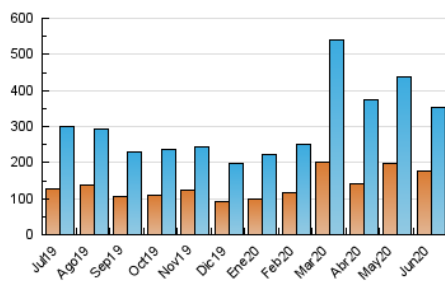

4.3 Per mesos

N. únics / Visites (x 1000)