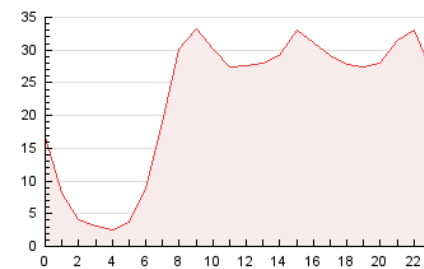

2. Seccions (Nacional i Internacional)

	PÀGINES	%
HOME	44.198	8.18 %
RESTA	496.119	91.82 %

3. Per dia del mes (Nacional i Internacional)

Dia	N. únics	Visites	Pàgines	Dia	N. únics	Visites	Pàgines	Dia	N. únics	Visites	Pàgines
1	30.915	34.504	43.536	11	10.880	12.623	18.927	21	5.645	6.452	9.597
2	20.290	23.009	31.033	12	9.561	11.211	17.208	22	7.065	8.312	12.186
3	22.335	25.567	35.396	13	13.040	14.273	18.962	23	7.252	8.369	12.709
4	14.448	16.515	24.440	14	6.464	7.398	11.345	24	6.565	7.637	11.779
5	11.221	13.095	20.511	15	11.696	13.881	20.851	25	8.808	10.608	16.322
6	11.854	13.715	21.929	16	8.417	9.871	15.135	26	9.178	10.845	17.038
7	9.685	10.954	17.901	17	8.112	9.576	14.661	27	8.232	9.133	13.778
8	13.938	16.533	25.841	18	8.001	9.235	13.880	28	5.024	5.845	9.408
9	12.987	14.994	21.802	19	5.967	7.016	10.947	29	8.198	9.724	15.610
10	9.061	10.557	16.213	20	4.759	5.510	8.374	30	7.215	8.535	12.998

4. Gràfiques (Nacional i Internacional)

4.1 Per dia de la setmana (promig)

N. únics / Visites (x 100)

Pàgines (x 100)

4.2 Per franja horària (promig)

Visites (x 1000)

Pàgines (x 1000)

4.3 Per mesos