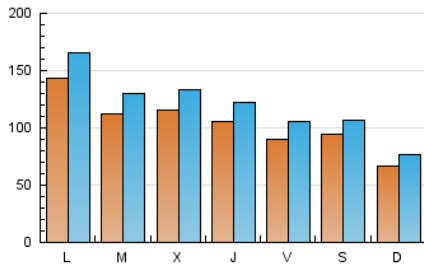

4. Gràfiques (Nacional i Internacional)

4.1 Per dia de la setmana (promig)

N. únics / Visites (x 100)