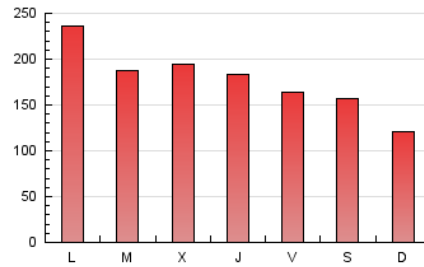

Pàgines (x 100)