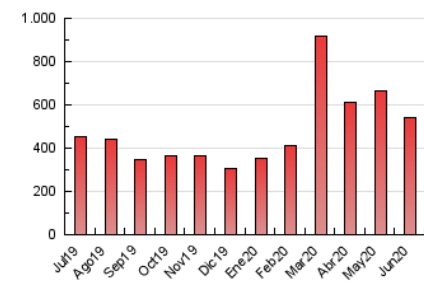

Pàgines (x 1000)