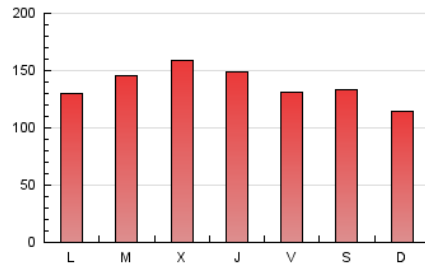

Pàgines (x 100)