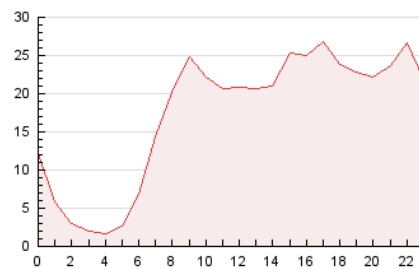

2. Seccions (Nacional i Internacional)

	PÀGINES	%
HOME	34.518	8.27 %
RESTA	382.913	91.73 %

3. Per dia del mes (Nacional i Internacional)

Dia	N. únics	Visites	Pàgines	Dia	N. únics	Visites	Pàgines	Dia	N. únics	Visites	Pàgines
1	4.568	5.296	7.906	11	12.586	15.232	22.936	21	5.360	6.320	10.559
2	4.803	5.570	8.364	12	10.667	12.369	18.215	22	4.579	5.323	8.480
3	5.899	7.086	11.252	13	11.012	13.716	20.771	23	4.387	5.072	8.084
4	6.081	7.216	11.677	14	10.182	12.456	20.382	24	7.571	8.661	13.263
5	6.205	7.252	11.478	15	9.757	12.128	20.328	25	7.410	8.608	13.782
6	5.270	6.240	9.828	16	5.986	6.883	11.077	26	11.006	13.540	20.051
7	4.511	5.396	9.045	17	5.375	6.443	11.365	27	9.201	10.509	15.757
8	11.699	13.594	20.603	18	5.886	6.902	10.999	28	7.541	8.583	13.455
9	11.951	14.215	21.516	19	8.768	10.439	15.141	29	6.335	7.167	10.424
10	8.804	10.593	17.254	20	8.037	9.409	14.117	30	5.412	6.183	9.322

4. Gràfiques (Nacional i Internacional)

4.1 Per dia de la setmana (promig)

N. únics / Visites (x 100)

Pàgines (x 100)

4.2 Per franja horària (promig)

Visites (x 1000)

Pàgines (x 1000)

4.3 Per mesos