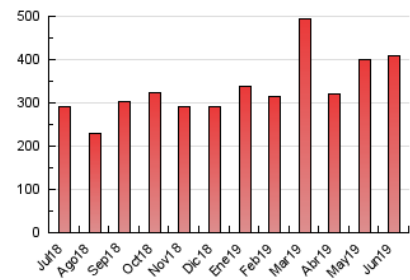

Pàgines (x 1000)