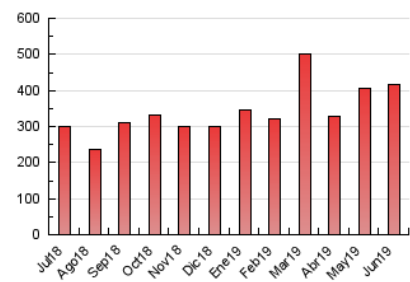

Pàgines (x 1000)