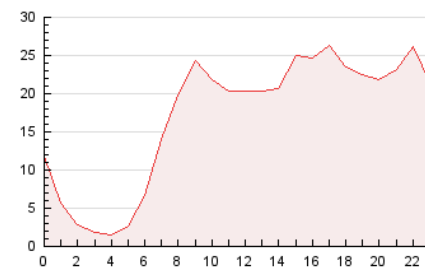

2. Seccions (Nacional)

	PÀGINES	%
HOME	33.768	8.25 %
RESTA	375.358	91.75 %

3. Per dia del mes (Nacional)

Dia	N. únics	Visites	Pàgines	Dia	N. únics	Visites	Pàgines	Dia	N. únics	Visites	Pàgines
1	4.468	5.184	7.718	11	12.268	14.893	22.496	21	5.256	6.201	10.343
2	4.725	5.485	8.252	12	10.439	12.124	17.861	22	4.500	5.228	8.321
3	5.765	6.942	11.025	13	10.841	13.491	20.425	23	4.287	4.959	7.898
4	5.923	7.058	11.476	14	10.013	12.245	20.062	24	7.418	8.492	13.044
5	5.980	7.047	11.219	15	9.591	11.942	20.008	25	7.147	8.328	13.433
6	5.083	6.046	9.601	16	5.880	6.765	10.869	26	10.638	13.163	19.582
7	4.401	5.277	8.878	17	5.264	6.316	11.195	27	8.997	10.270	15.437
8	11.523	13.411	20.327	18	5.760	6.763	10.696	28	7.390	8.409	13.185
9	11.819	14.005	21.205	19	8.610	10.255	14.889	29	6.048	6.870	10.047
10	8.531	10.282	16.834	20	7.895	9.244	13.872	30	5.083	5.833	8.928

4. Gràfiques (Nacional)

4.1 Per dia de la setmana (promig)

N. únics / Visites (x 100)

Pàgines (x 100)

4.2 Per franja horària (promig)

Visites (x 1000)

Pàgines (x 1000)

4.3 Per mesos