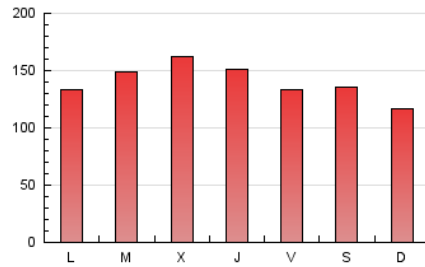

Pàgines (x 100)