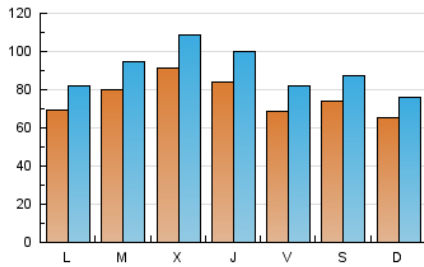

4. Gràfiques (Nacional i Internacional)

4.1 Per dia de la setmana (promig)

N. únics / Visites (x 100)