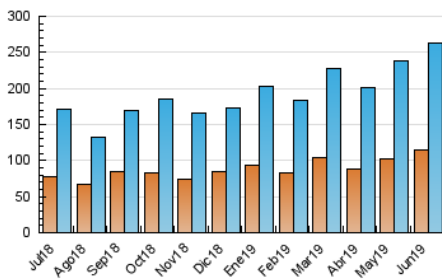

4.3 Per mesos

N. únics / Visites (x 1000)