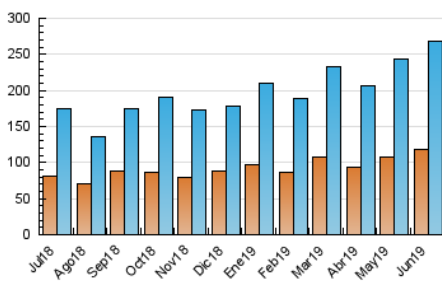

4.3 Per mesos

N. únics / Visites (x 1000)