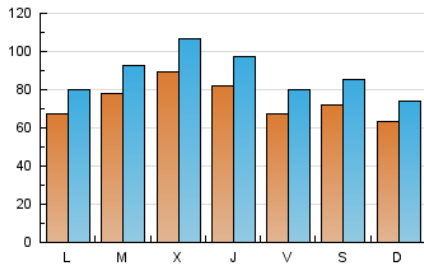

4. Gràfiques (Nacional)

4.1 Per dia de la setmana (promig)

N. únics / Visites (x 100)