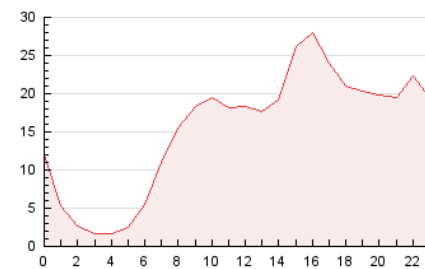

2. Seccions (Nacional i Internacional)

	PÀGINES	%
HOME	37.510	10.14 %
RESTA	332.393	89.86 %

3. Per dia del mes (Nacional i Internacional)

Dia	N. únics	Visites	Pàgines	Dia	N. únics	Visites	Pàgines	Dia	N. únics	Visites	Pàgines
1	7.305	8.382	13.085	11	2.658	3.058	5.134	21	4.958	5.605	8.605
2	4.922	5.604	8.950	12	4.500	5.180	8.701	22	18.107	21.630	30.756
3	5.101	5.663	7.964	13	4.981	5.708	9.255	23	11.973	13.860	21.507
4	4.383	5.017	7.620	14	8.199	9.710	14.916	24	8.323	9.706	14.389
5	4.248	4.898	8.414	15	4.400	5.061	8.794	25	4.418	4.947	7.827
6	7.059	7.919	12.579	16	4.793	5.578	8.812	26	9.314	10.370	14.907
7	7.969	9.207	14.952	17	2.730	3.108	5.182	27	9.278	10.302	14.853
8	6.400	7.331	11.421	18	2.289	2.648	4.566	28	6.997	7.947	12.667
9	5.454	6.239	10.053	19	5.453	6.172	9.563	29	18.772	23.985	36.906
10	3.319	3.784	6.984	20	4.743	5.469	9.118	30	11.272	13.355	21.423

4. Gràfiques (Nacional i Internacional)

4.1 Per dia de la setmana (promig)

N. únics / Visites (x 100)

Pàgines (x 100)

4.2 Per franja horària (promig)

Visites (x 1000)

Pàgines (x 1000)

4.3 Per mesos