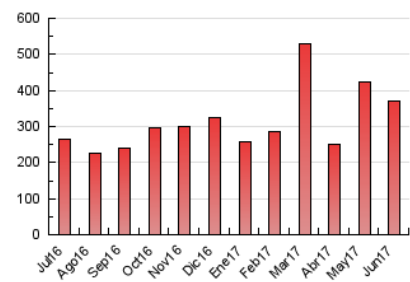

Pàgines (x 1000)