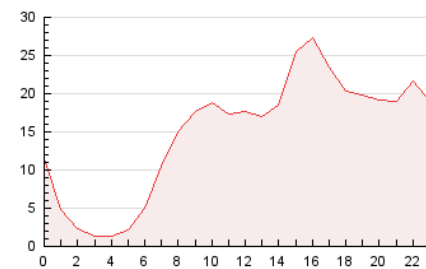

2. Seccions (Nacional)

	PÀGINES	%
HOME	36.814	10.34 %
RESTA	319.289	89.66 %

3. Per dia del mes (Nacional)

Dia	N. únics	Visites	Pàgines	Dia	N. únics	Visites	Pàgines	Dia	N. únics	Visites	Pàgines
1	6.779	7.842	12.482	11	2.599	2.999	5.062	21	4.467	5.105	8.102
2	4.201	4.875	8.172	12	4.322	4.988	8.465	22	17.490	20.992	30.038
3	4.270	4.827	7.089	13	4.867	5.580	9.087	23	11.331	13.197	20.770
4	3.837	4.467	7.031	14	8.035	9.526	14.427	24	7.776	9.152	13.794
5	3.601	4.241	7.704	15	4.291	4.948	8.642	25	3.823	4.349	7.204
6	6.414	7.262	11.858	16	4.699	5.474	8.661	26	8.570	9.615	14.106
7	7.847	9.073	14.738	17	2.677	3.050	5.099	27	8.720	9.735	14.225
8	6.274	7.200	11.255	18	2.244	2.600	4.497	28	6.429	7.369	12.010
9	5.336	6.116	9.855	19	5.352	6.064	9.423	29	17.838	23.005	35.725
10	3.257	3.718	6.882	20	4.648	5.364	8.949	30	10.738	12.774	20.751

4. Gràfiques (Nacional)

4.1 Per dia de la setmana (promig)

N. únics / Visites (x 100)

Pàgines (x 100)

4.2 Per franja horària (promig)

Visites (x 1000)

Pàgines (x 1000)

4.3 Per mesos