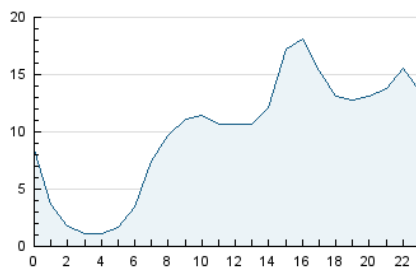

2. Seccions (Nacional i Internacional)

	PÀGINES	%
HOME	37.510	10.14 %
RESTA	332.393	89.86 %

3. Per dia del mes (Nacional i Internacional)

Dia	N. únics	Visites	Pàgines	Dia	N. únics	Visites	Pàgines	Dia	N. únics	Visites	Pàgines
1	7.305	8.382	13.085	11	2.658	3.058	5.134	21	4.958	5.605	8.605
2	4.922	5.604	8.950	12	4.500	5.180	8.701	22	18.107	21.630	30.756
3	5.101	5.663	7.964	13	4.981	5.708	9.255	23	11.973	13.860	21.507
4	4.383	5.017	7.620	14	8.199	9.710	14.916	24	8.323	9.706	14.389
5	4.248	4.898	8.414	15	4.400	5.061	8.794	25	4.418	4.947	7.827
6	7.059	7.919	12.579	16	4.793	5.578	8.812	26	9.314	10.370	14.907
7	7.969	9.207	14.952	17	2.730	3.108	5.182	27	9.278	10.302	14.853
8	6.400	7.331	11.421	18	2.289	2.648	4.566	28	6.997	7.947	12.667
9	5.454	6.239	10.053	19	5.453	6.172	9.563	29	18.772	23.985	36.906
10	3.319	3.784	6.984	20	4.743	5.469	9.118	30	11.272	13.355	21.423

4. Gràfiques (Nacional i Internacional)

4.1 Per dia de la setmana (promig)

N. únics / Visites (x 100)

Pàgines (x 100)

4.2 Per franja horària (promig)

Visites (x 1000)

Pàgines (x 1000)

4.3 Per mesos