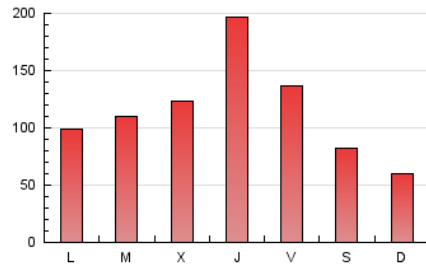

Pàgines (x 100)