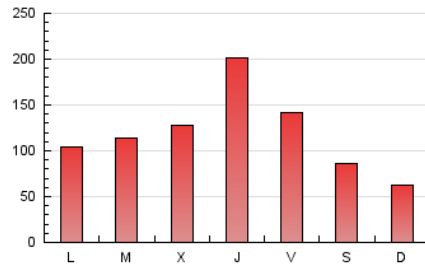

Pàgines (x 100)