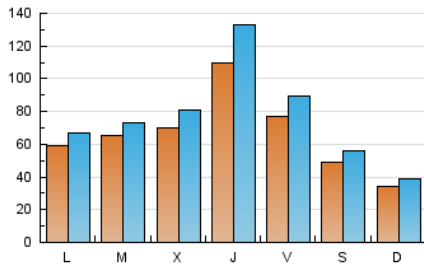

2. Seccions (Nacional i Internacional)

	PÀGINES	%
HOME	37.510	10.14 %
RESTA	332.393	89.86 %

3. Per dia del mes (Nacional i Internacional)

Dia	N. únics	Visites	Pàgines	Dia	N. únics	Visites	Pàgines	Dia	N. únics	Visites	Pàgines
1	7.305	8.382	13.085	11	2.658	3.058	5.134	21	4.958	5.605	8.605
2	4.922	5.604	8.950	12	4.500	5.180	8.701	22	18.107	21.630	30.756
3	5.101	5.663	7.964	13	4.981	5.708	9.255	23	11.973	13.860	21.507
4	4.383	5.017	7.620	14	8.199	9.710	14.916	24	8.323	9.706	14.389
5	4.248	4.898	8.414	15	4.400	5.061	8.794	25	4.418	4.947	7.827
6	7.059	7.919	12.579	16	4.793	5.578	8.812	26	9.314	10.370	14.907
7	7.969	9.207	14.952	17	2.730	3.108	5.182	27	9.278	10.302	14.853
8	6.400	7.331	11.421	18	2.289	2.648	4.566	28	6.997	7.947	12.667
9	5.454	6.239	10.053	19	5.453	6.172	9.563	29	18.772	23.985	36.906
10	3.319	3.784	6.984	20	4.743	5.469	9.118	30	11.272	13.355	21.423

4. Gràfiques (Nacional i Internacional)

4.1 Per dia de la setmana (promig)

N. únics / Visites (x 100)

Pàgines (x 100)

4.2 Per franja horària (promig)

Visites (x 1000)

Pàgines (x 1000)

4.3 Per mesos