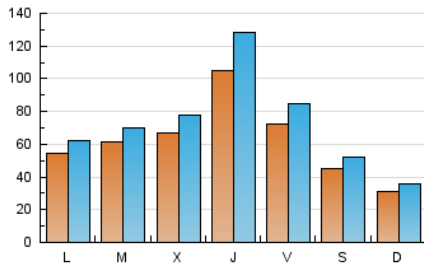

4. Gràfiques (Nacional)

4.1 Per dia de la setmana (promig)

N. únics / Visites (x 100)