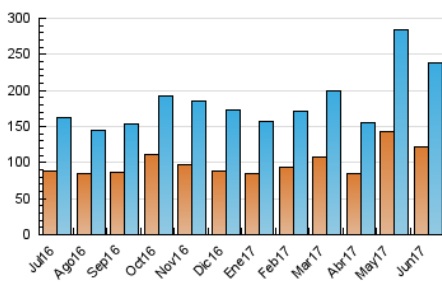

4.3 Per mesos

N. únics / Visites (x 1000)