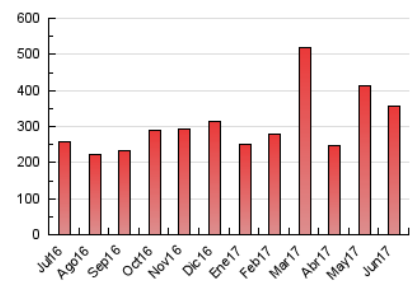

Pàgines (x 1000)