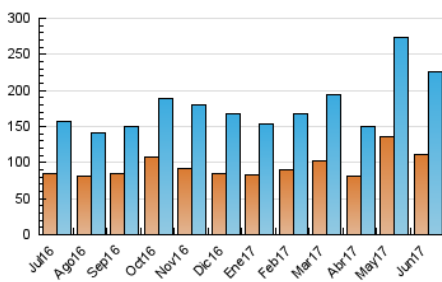

4.3 Per mesos

N. únics / Visites (x 1000)