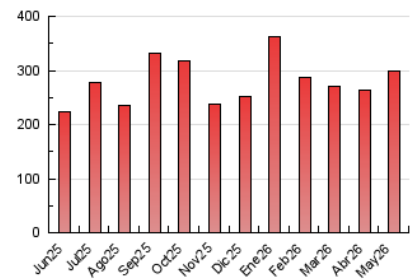

Pàgines (x 1000)