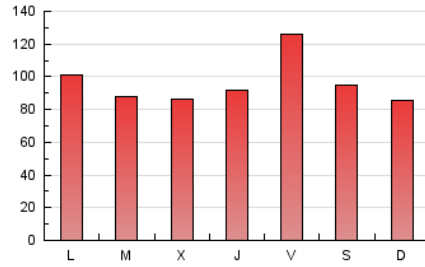

Pàgines (x 100)