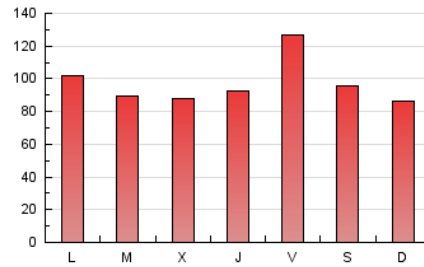

Pàgines (x 100)