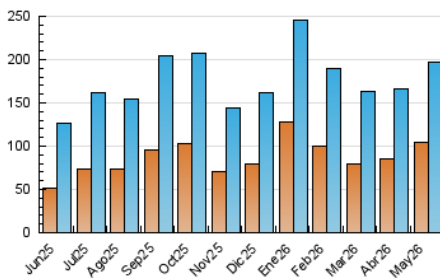

4.3 Per mesos

N. únics / Visites (x 1000)