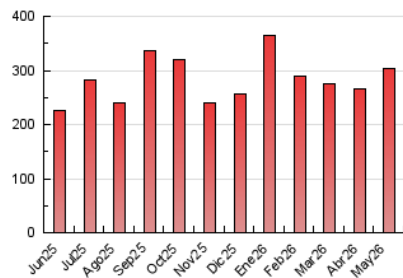

Pàgines (x 1000)