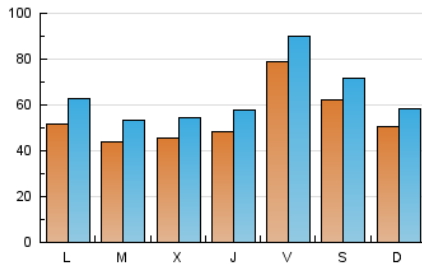

4. Gràfiques (Nacional i Internacional)

4.1 Per dia de la setmana (promig)

N. únics / Visites (x 100)