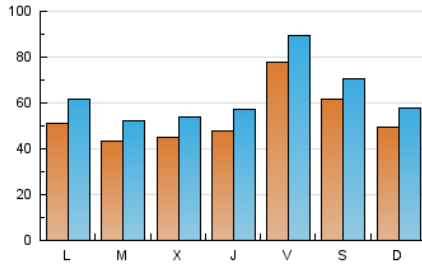

4. Gràfiques (Nacional)

4.1 Per dia de la setmana (promig)

N. únics / Visites (x 100)