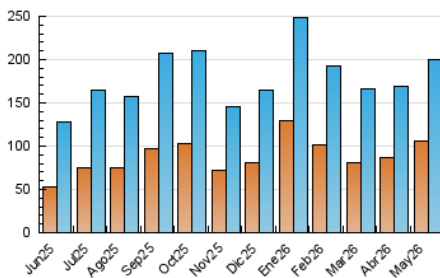

4.3 Per mesos

N. únics / Visites (x 1000)