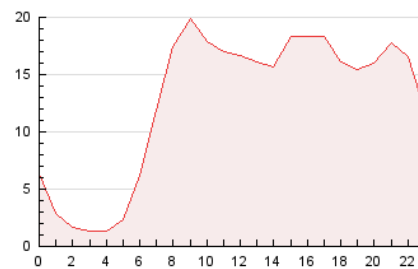

2. Seccions (Nacional i Internacional)

	PÀGINES	%
HOME	30.010	9.89 %
RESTA	273.415	90.11 %

3. Per dia del mes (Nacional i Internacional)

Dia	N. únics	Visites	Pàgines	Dia	N. únics	Visites	Pàgines	Dia	N. únics	Visites	Pàgines
1	6.514	7.457	10.165	11	6.589	7.734	11.725	21	4.809	5.675	8.987
2	6.066	6.784	9.120	12	4.478	5.449	8.982	22	8.135	9.198	13.113
3	5.435	6.542	9.536	13	3.090	3.871	6.678	23	3.936	4.605	6.721
4	4.050	5.005	9.118	14	4.131	4.945	7.894	24	3.702	4.378	7.011
5	4.940	5.927	9.670	15	4.354	5.270	8.694	25	4.842	5.902	9.234
6	5.179	6.112	9.303	16	4.338	5.046	6.905	26	4.249	5.089	8.171
7	5.417	6.655	10.309	17	2.857	3.478	5.913	27	5.919	6.931	10.755
8	5.512	6.416	10.187	18	5.290	6.432	10.817	28	5.084	5.943	9.883
9	5.310	6.309	9.221	19	3.959	4.873	8.812	29	14.841	16.763	21.345
10	5.805	6.665	10.233	20	4.031	4.914	8.273	30	11.479	13.001	16.060
								31	7.398	8.128	10.590

4. Gràfiques (Nacional i Internacional)

4.1 Per dia de la setmana (promig)

N. únics / Visites (x 100)

Pàgines (x 100)

4.2 Per franja horària (promig)

Visites_ (x 1000)

Pàgines (x 1000)

4.3 Per mesos