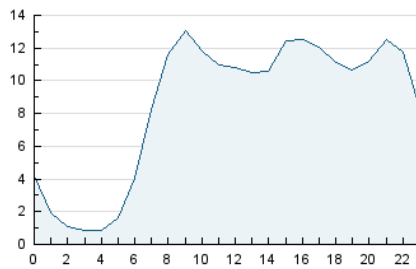

2. Seccions (Nacional)

	PÀGINES	%
HOME	29.638	9.88 %
RESTA	270.283	90.12 %

3. Per dia del mes (Nacional)

Dia	N. únics	Visites	Pàgines	Dia	N. únics	Visites	Pàgines	Dia	N. únics	Visites	Pàgines
1	6.462	7.378	10.081	11	6.499	7.629	11.592	21	4.736	5.587	8.873
2	6.026	6.742	9.045	12	4.398	5.361	8.848	22	8.073	9.141	12.982
3	5.371	6.447	9.352	13	3.035	3.797	6.590	23	3.895	4.544	6.663
4	4.001	4.940	9.028	14	4.057	4.881	7.779	24	3.648	4.317	6.922
5	4.885	5.858	9.583	15	4.300	5.212	8.622	25	4.780	5.833	9.146
6	5.105	6.014	9.184	16	4.272	4.973	6.788	26	4.163	5.000	8.017
7	5.365	6.613	10.217	17	2.803	3.399	5.790	27	5.844	6.863	10.652
8	5.446	6.337	10.060	18	5.230	6.371	10.723	28	5.000	5.858	9.748
9	5.222	6.222	9.091	19	3.896	4.781	8.713	29	14.740	16.590	21.184
10	5.719	6.585	10.099	20	3.980	4.860	8.201	30	11.369	12.866	15.880
								31	7.312	8.028	10.468

4. Gràfiques (Nacional)

4.1 Per dia de la setmana (promig)

N. únics / Visites (x 100)

Pàgines (x 100)

4.2 Per franja horària (promig)

Visites_ (x 1000)

Pàgines (x 1000)

4.3 Per mesos