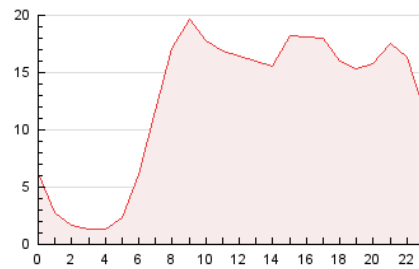

2. Seccions (Nacional)

	PÀGINES	%
HOME	29.638	9.88 %
RESTA	270.283	90.12 %

3. Per dia del mes (Nacional)

Dia	N. únics	Visites	Pàgines	Dia	N. únics	Visites	Pàgines	Dia	N. únics	Visites	Pàgines
1	6.462	7.378	10.081	11	6.499	7.629	11.592	21	4.736	5.587	8.873
2	6.026	6.742	9.045	12	4.398	5.361	8.848	22	8.073	9.141	12.982
3	5.371	6.447	9.352	13	3.035	3.797	6.590	23	3.895	4.544	6.663
4	4.001	4.940	9.028	14	4.057	4.881	7.779	24	3.648	4.317	6.922
5	4.885	5.858	9.583	15	4.300	5.212	8.622	25	4.780	5.833	9.146
6	5.105	6.014	9.184	16	4.272	4.973	6.788	26	4.163	5.000	8.017
7	5.365	6.613	10.217	17	2.803	3.399	5.790	27	5.844	6.863	10.652
8	5.446	6.337	10.060	18	5.230	6.371	10.723	28	5.000	5.858	9.748
9	5.222	6.222	9.091	19	3.896	4.781	8.713	29	14.740	16.590	21.184
10	5.719	6.585	10.099	20	3.980	4.860	8.201	30	11.369	12.866	15.880
								31	7.312	8.028	10.468

4. Gràfiques (Nacional)

4.1 Per dia de la setmana (promig)

N. únics / Visites (x 100)

Pàgines (x 100)

4.2 Per franja horària (promig)

Visites_ (x 1000)

Pàgines (x 1000)

4.3 Per mesos